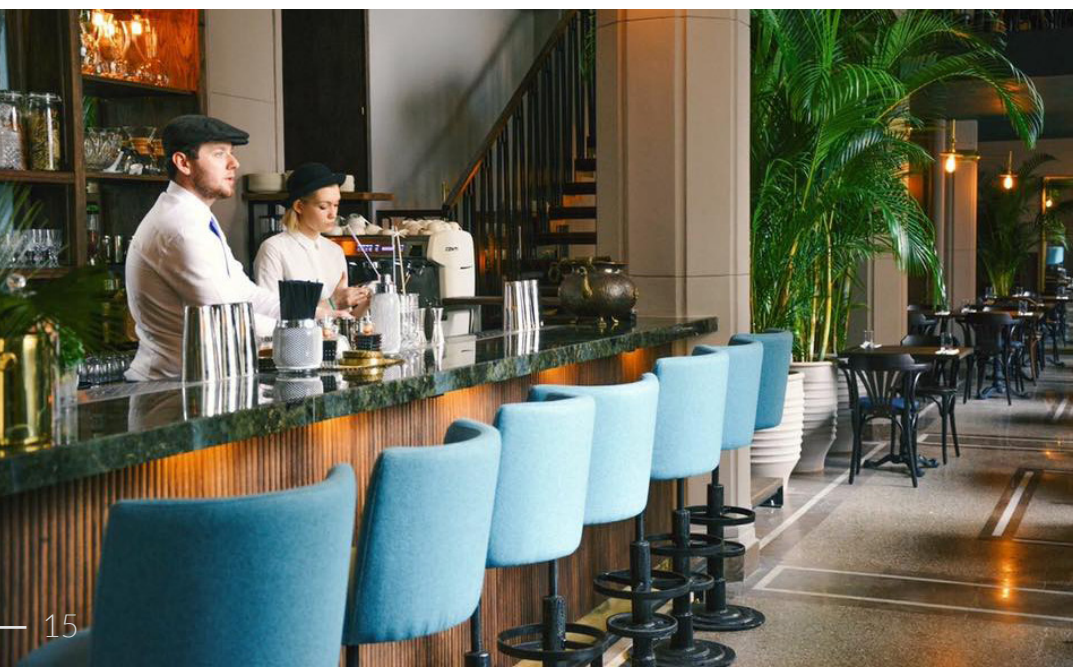

Palmier

Restauracja Palmier, Warszawa,
Polska

Projekt: Kinga Mostowik