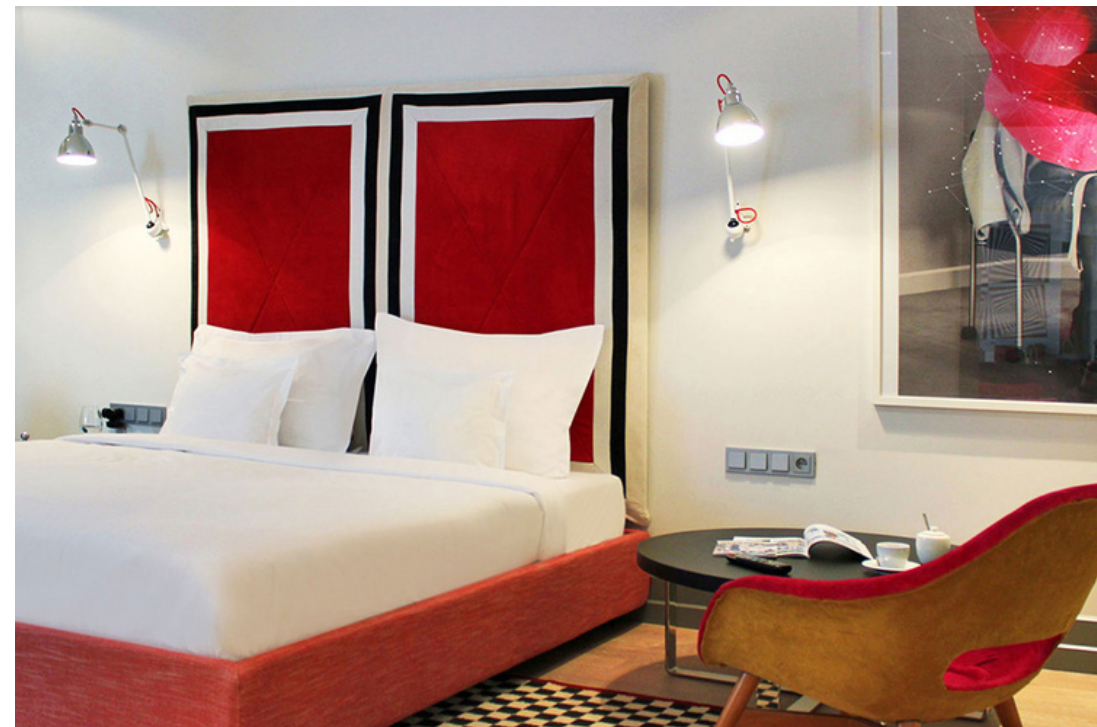

H15 Boutique Hotel

H15 Boutique Hotel, Warszawa,
Polska

Projekt: Mariola Tomczak