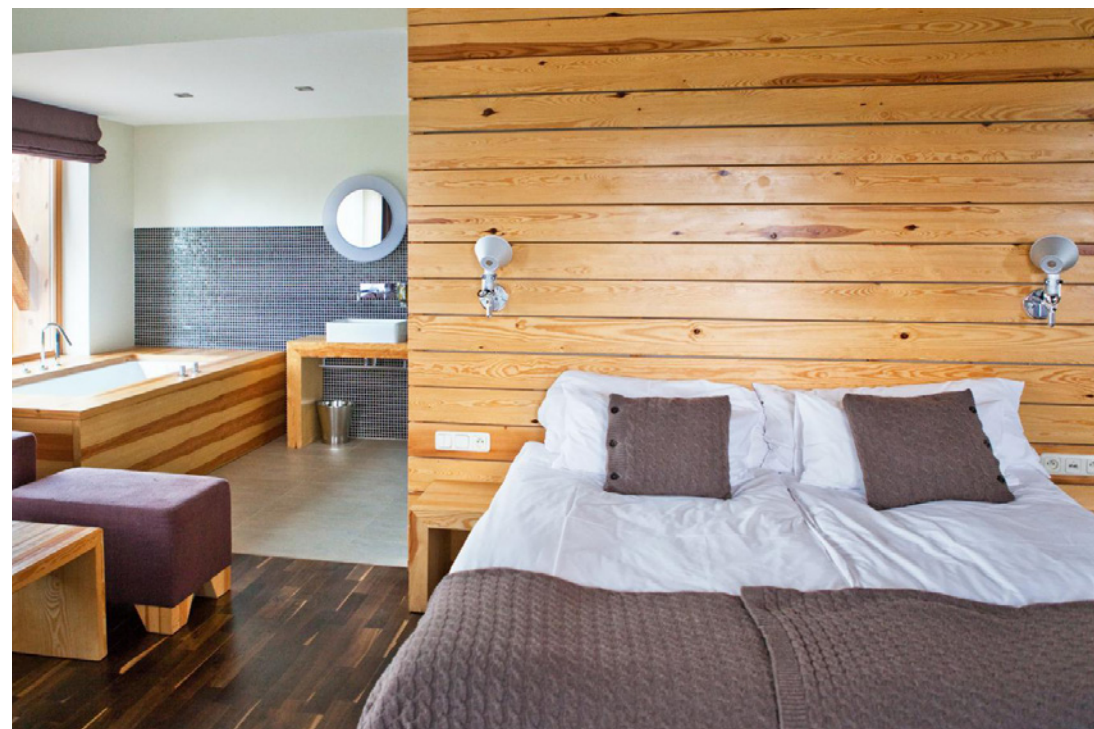

Głęboctek Vine Resort & Spa

Hotel Głęboctek Vine Resort &
Spa, Brzozie, Polska
Projekt: Kaczmarek Studio