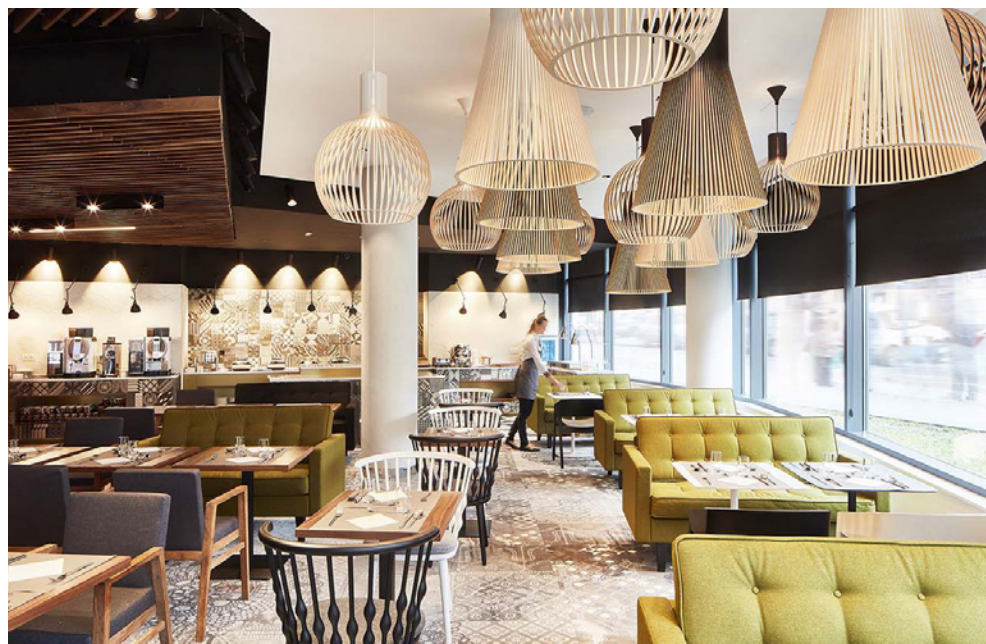

# Głęboctek Vine Resort & Spa

Hotel Głęboctek Vine Resort &  
Spa, Brzozie, Polska  
Projekt: Kaczmarek Studio