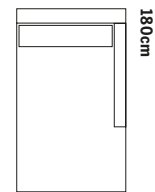

1-SITS

107,5 cm

92,5 cm

102 cm

2-SITS

215 cm

200 cm

185 cm

85 cm

ÖVRIGA MÅTT
OTHER DIMENSIONS

Totalhöjd/total height 77 cm

Sitthöjd/seat height 45 cm

Sittdjup/seat depth 55 cm

2,5-SITS

240 cm

225 cm

210 cm

100 cm

FÄTÖLJ
ARMCHAIR

83 cm

92 cm

SCHÄSLONG
CHAISE

90 cm

180 cm

EX. KOMBINATIONER/e.g combinations

290 cm 2-sits + schäslong

315 cm 2,5-sits + schäslong

390 cm Schäslong + 2,5-sits + schäslong

180 cm

302 cm 2-sits + hörn + 2-sits

327 cm 2-sits + hörn + 3-sits

377 cm 2-sits + hörn + 2-sits + schäslong