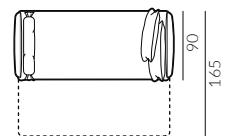

Twin

Elementy kolekcji:

wariant z oparciem i podłokietnikami

wariant z oparciem i podłokietnikami

wariant z podłokietnikami

Wybór kedry:

KEDRA

kedra standardowa

Kirkby Design Chelsea Charcoal

Kirkby Design Chelsea Linen

Sorensen Dunes Dark Brown

Sorensen Dunes Camel

Wymiary:

wariant z oparciem i podłokietnikami

210

wariant z podłokietnikami

210

wariant z oparciem i podłokietnikami

210

KONTAKT

Salony NAP: Warszawa, ul. Mysia 3 / ul. Jagielska 73 / Domoteka ul. Malborska 41

Gdynia, ul. Legionów 112 / Łódź, Off Piotrkowska ul. Roosevelta 12A

NAP Żoliborz Showroom dla architektów Warszawa, ul. Kozińskiego 23

NAP contract www.napcontract.com

NAP Dystrybucja dystrybucja@nap.com.pl

ONLINE

nap.com.pl