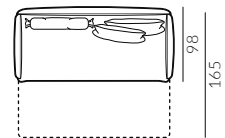

wariant z podłokietnikami