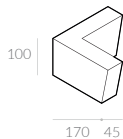

NAP

Sofia

Wymiary łóżek:

Poniżej na piktogramie przedstawione jest przykładowe łóżko Sofia z materacem 160x200cm, ramą 27x4cm oraz wysokością wezgłowia 107cm. W tabeli poniżej znajdują się wymiary dla pozostałych łóżek.

Wymiary całkowite (cm)	rama 16x4	rama 27x4
do materaca	szer. x dł.	szer. x dł.
90x200	112x216	112x216 
120x200	142x216	142x216
140x200	162x216	162x216 
160x200	182x216	182x216 
180x200	202x216	202x216 
200x200	222x216	222x216

Wybór szerokości materaca:

Wysokość wezgłowia:

Rozmiar ramy:

Skrzynia na pościel (box):

Wybór stelaża:

Stelaż bez regulacji

Stelaż z regulacją

 Stelaż ze skrzynią na pościel (box)

Stelaż bez regulacji oraz stelaż z regulacją posiadają możliwość zmiany wysokości położenia materaca w sześciu pozycjach w zakresie 12 cm.

Wybór nóg:

D1-100

D1-45 

D2-100

D2-45 

D3-45 

D4-100