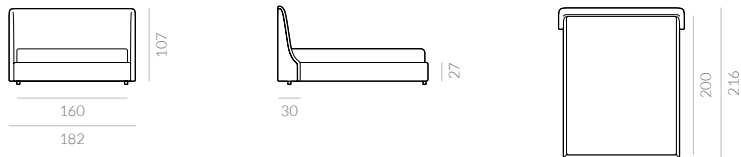

NAP

Sofia

Wymiary łóżek:

Poniżej na piktogramie przedstawione jest przykładowe łóżko Sofia z materacem 160x200cm, ramą 27x4cm oraz wysokością wezgłowia 107cm. W tabeli poniżej znajdują się wymiary dla pozostałych łóżek.

Wymiary całkowite (cm)	rama 16x4	rama 27x4
do materaca	szer. x dł.	szer. x dł.
90x200	112x216	112x216 
120x200	142x216	142x216
140x200	162x216	162x216 
160x200	182x216	182x216 
180x200	202x216	202x216 
200x200	222x216	222x216