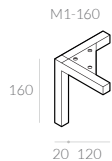

Wybór nóg:

METAL

lakier proszkowy
kolor czarny

chromowany

lakier proszkowy
kolor mosiądz

lakier proszkowy
kolor miedź

PLASTIK

czarny
strukturalny