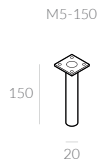

Wymiary całkowite (cm)	rama 16x4	rama 27x4
do materaca	szer. x dł.	szer. x dł.
90x200	112x216	112x216 
120x200	142x216	142x216
140x200	162x216	162x216 
160x200	182x216	182x216 
180x200	202x216	202x216 
200x200	222x216	222x216

Stelaż bez regulacji oraz stelaż z regulacją posiadają możliwość zmiany wysokości położenia materaca w sześciu pozycjach w zakresie 12 cm.

Wybór nóg:

D1-100

D1-45 

D2-100

D2-45 

D3-45 

D4-100

D4-160

D7-50 

DREWNO

dąb
lakierowany

dąb wybarwiony
na orzech

buk
lakierowany

buk malowany
na czarno

Wybór nóg: