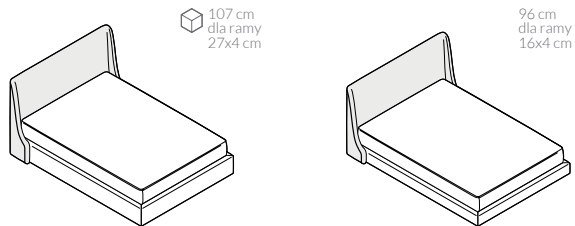

NAP

Sofia

Wymiary łóżek:

Poniżej na piktogramie przedstawione jest przykładowe łóżko Sofia z materacem 160x200cm, ramą 27x4cm oraz wysokością wezgłowia 107cm. W tabeli poniżej znajdują się wymiary dla pozostałych łóżek.

Wymiary całkowite (cm)	rama 16x4	rama 27x4
do materaca	szer. x dł.	szer. x dł.
90x200	112x216	112x216 
120x200	142x216	142x216
140x200	162x216	162x216 
160x200	182x216	182x216 
180x200	202x216	202x216 
200x200	222x216	222x216

W przypadku wyboru modeli oznaczonych symbolem  istnieje możliwość zamówienia łóżka ze skrzynią na pościel.

Poszycie ramy jest wymienne, mocowane na rzep. Poszycie wezgłowia jest mocowane na stałe. Łóżko z tapicerowanym tyłem wezgłowia.

Wybór szerokości materaca:

Wysokość wezgłowia:

Rozmiar ramy:

Skrzynia na pościel (box):

Wybór stelaża:

Stelaż bez regulacji

Stelaż z regulacją

 Stelaż ze skrzynią na pościel (box)