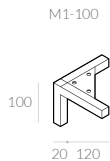

Wybór nóg:

METAL

lakier proszkowy
kolor czarny

chromowany

lakier proszkowy
kolor mosiądz

lakier proszkowy
kolor miedź

PLASTIK

czarny
strukturalny