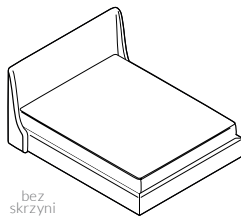

Wymiary całkowite (cm)	rama 16x4	rama 27x4
do materaca	szer. x dł.	szer. x dł.
90x200	112x216	112x216 
120x200	142x216	142x216
140x200	162x216	162x216 
160x200	182x216	182x216 
180x200	202x216	202x216 
200x200	222x216	222x216

W przypadku wyboru modeli oznaczonych symbolem  istnieje możliwość zamówienia łóżka ze skrzynią na pościel.

Poszycie ramy jest wymienne, mocowane na rzep. Poszycie wezgłowia jest mocowane na stałe. Łóżko z tapicerowanym tyłem wezgłowia.

Wybór szerokości materaca:

Wysokość wezgłowia:

Rozmiar ramy:

Skrzynia na pościel (box):

Wybór stelaża:

Stelaż bez regulacji

Stelaż z regulacją

 Stelaż ze skrzynią na pościel (box)

Stelaż bez regulacji oraz stelaż z regulacją posiadają możliwość zmiany wysokości położenia materaca w sześciu pozycjach w zakresie 12 cm.

Wybór nóg:

D1-100

D1-45 

D2-100

D2-45 

D3-45 

D4-100