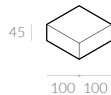

Wymiary całkowite (cm)	rama 16x4	rama 27x4
do materaca	szer. x dł.	szer. x dł.
90x200	112x216	112x216 
120x200	142x216	142x216
140x200	162x216	162x216 
160x200	182x216	182x216 
180x200	202x216	202x216 
200x200	222x216	222x216

Wybór szerokości materaca:

Wysokość wezgłowia:

Rozmiar ramy:

Skrzynia na pościel (box):

Wybór stelaża:

Stelaż bez regulacji

Stelaż z regulacją

 Stelaż ze skrzynią na pościel (box)

Stelaż bez regulacji oraz stelaż z regulacją posiadają możliwość zmiany wysokości położenia materaca w sześciu pozycjach w zakresie 12 cm.

Wybór nóg:

D1-100

D1-45 

D2-100

D2-45 

D3-45 

D4-100