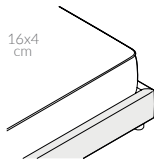

NAP

Sofia

Wymiary łóżek:

Poniżej na piktogramie przedstawione jest przykładowe łóżko Sofia z materacem 160x200cm, ramą 27x4cm oraz wysokością wezgłowia 107cm. W tabeli poniżej znajdują się wymiary dla pozostałych łóżek.

Wymiary całkowite (cm)	rama 16x4	rama 27x4
do materaca	szer. x dł.	szer. x dł.
90x200	112x216	112x216 
120x200	142x216	142x216
140x200	162x216	162x216 
160x200	182x216	182x216 
180x200	202x216	202x216 
200x200	222x216	222x216

W przypadku wyboru modeli oznaczonych symbolem  istnieje możliwość zamówienia łóżka ze skrzynią na pościel.

Poszycie ramy jest wymienne, mocowane na rzep. Poszycie wezgłowia jest mocowane na stałe. Łóżko z tapicerowanym tyłem wezgłowia.

Wybór szerokości materaca:

Wysokość wezgłowia:

Rozmiar ramy:

Skrzynia na pościel (box):

Wybór stelaża:

Stelaż bez regulacji

Stelaż z regulacją

 Stelaż ze skrzynią na pościel (box)