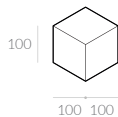

Wymiary całkowite (cm)	rama 16x4	rama 27x4
do materaca	szer. x dł.	szer. x dł.
90x200	112x216	112x216 
120x200	142x216	142x216
140x200	162x216	162x216 
160x200	182x216	182x216 
180x200	202x216	202x216 
200x200	222x216	222x216

Wybór szerokości materaca:

Wysokość wezgłowia:

Rozmiar ramy:

Skrzynia na pościel (box):

Wybór stelaża:

Stelaż bez regulacji

Stelaż z regulacją

 Stelaż ze skrzynią na pościel (box)

Stelaż bez regulacji oraz stelaż z regulacją posiadają możliwość zmiany wysokości położenia materaca w sześciu pozycjach w zakresie 12 cm.

Wybór nóg:

D1-100

D1-45 

D2-100

D2-45 

D3-45 

D4-100