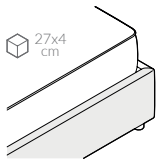

Wymiary całkowite (cm)	rama 16x4	rama 27x4
do materaca	szer. x dł.	szer. x dł.
90x200	112x216	112x216 
120x200	142x216	142x216
140x200	162x216	162x216 
160x200	182x216	182x216 
180x200	202x216	202x216 
200x200	222x216	222x216

W przypadku wyboru modeli oznaczonych symbolem  istnieje możliwość zamówienia łóżka ze skrzynią na pościel.

Poszycie ramy jest wymienne, mocowane na rzep. Poszycie wezgłowia jest mocowane na stałe. Łóżko z tapicerowanym tyłem wezgłowia.

Wybór szerokości materaca:

Wysokość wezgłowia:

Rozmiar ramy:

Skrzynia na pościel (box):

Wybór stelaża:

Stelaż bez regulacji

Stelaż z regulacją

 Stelaż ze skrzynią na pościel (box)

Stelaż bez regulacji oraz stelaż z regulacją posiadają możliwość zmiany wysokości położenia materaca w sześciu pozycjach w zakresie 12 cm.

Wybór nóg:

D1-100

D1-45 

D2-100

D2-45 

D3-45 

D4-100