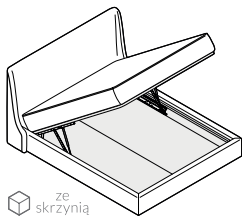

W przypadku wyboru modeli oznaczonych symbolem  istnieje możliwość zamówienia łóżka ze skrzynią na pościel.

Poszycie ramy jest wymienne, mocowane na rzep. Poszycie wezgłowia jest mocowane na stałe. Łóżko z tapicerowanym tyłem wezgłowia.

Wybór szerokości materaca:

Wysokość wezgłowia:

Rozmiar ramy:

Skrzynia na pościel (box):

Wybór stelaża:

Stelaż bez regulacji

Stelaż z regulacją

 Stelaż ze skrzynią na pościel (box)

Stelaż bez regulacji oraz stelaż z regulacją posiadają możliwość zmiany wysokości położenia materaca w sześciu pozycjach w zakresie 12 cm.

Wybór nóg:

D1-100

D1-45 

D2-100

D2-45 

D3-45 

D4-100