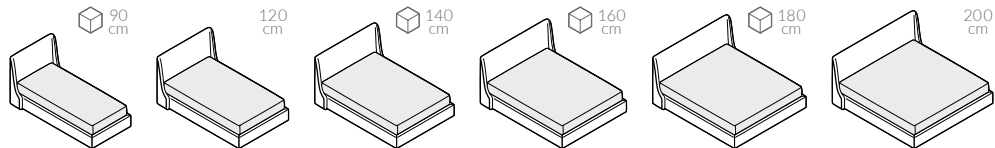

NAP

Sofia

Wymiary łóżek:

Poniżej na piktogramie przedstawione jest przykładowe łóżko Sofia z materacem 160x200cm, ramą 27x4cm oraz wysokością wezgłowia 107cm. W tabeli poniżej znajdują się wymiary dla pozostałych łóżek.

Wymiary całkowite (cm)	rama 16x4	rama 27x4
do materaca	szer. x dł.	szer. x dł.
90x200	112x216	112x216 
120x200	142x216	142x216
140x200	162x216	162x216 
160x200	182x216	182x216 
180x200	202x216	202x216 
200x200	222x216	222x216

W przypadku wyboru modeli oznaczonych symbolem  istnieje możliwość zamówienia łóżka ze skrzynią na pościel.

Poszycie ramy jest wymienne, mocowane na rzep. Poszycie wezgłowia jest mocowane na stałe. Łóżko z tapicerowanym tyłem wezgłowia.

Wybór szerokości materaca:

Wysokość wezgłowia:

Rozmiar ramy:

Skrzynia na pościel (box):

Wybór stelaża:

Stelaż bez regulacji

Stelaż z regulacją

 Stelaż ze skrzynią na pościel (box)