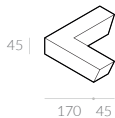

Wymiary całkowite (cm)	rama 16x4	rama 27x4
do materaca	szer. x dł.	szer. x dł.
90x200	112x216	112x216 
120x200	142x216	142x216
140x200	162x216	162x216 
160x200	182x216	182x216 
180x200	202x216	202x216 
200x200	222x216	222x216

Wybór szerokości materaca:

Wysokość wezgłowia:

Rozmiar ramy:

Skrzynia na pościel (box):

Wybór stelaża:

Stelaż bez regulacji

Stelaż z regulacją

 Stelaż ze skrzynią na pościel (box)

Stelaż bez regulacji oraz stelaż z regulacją posiadają możliwość zmiany wysokości położenia materaca w sześciu pozycjach w zakresie 12 cm.

Wybór nóg:

D1-100

D1-45 

D2-100

D2-45 

D3-45 

D4-100