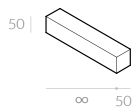

D7-50

DREWNO

dąb
lakierowany

dąb wybarwiony
na orzech

buk
lakierowany

buk malowany
na czarno