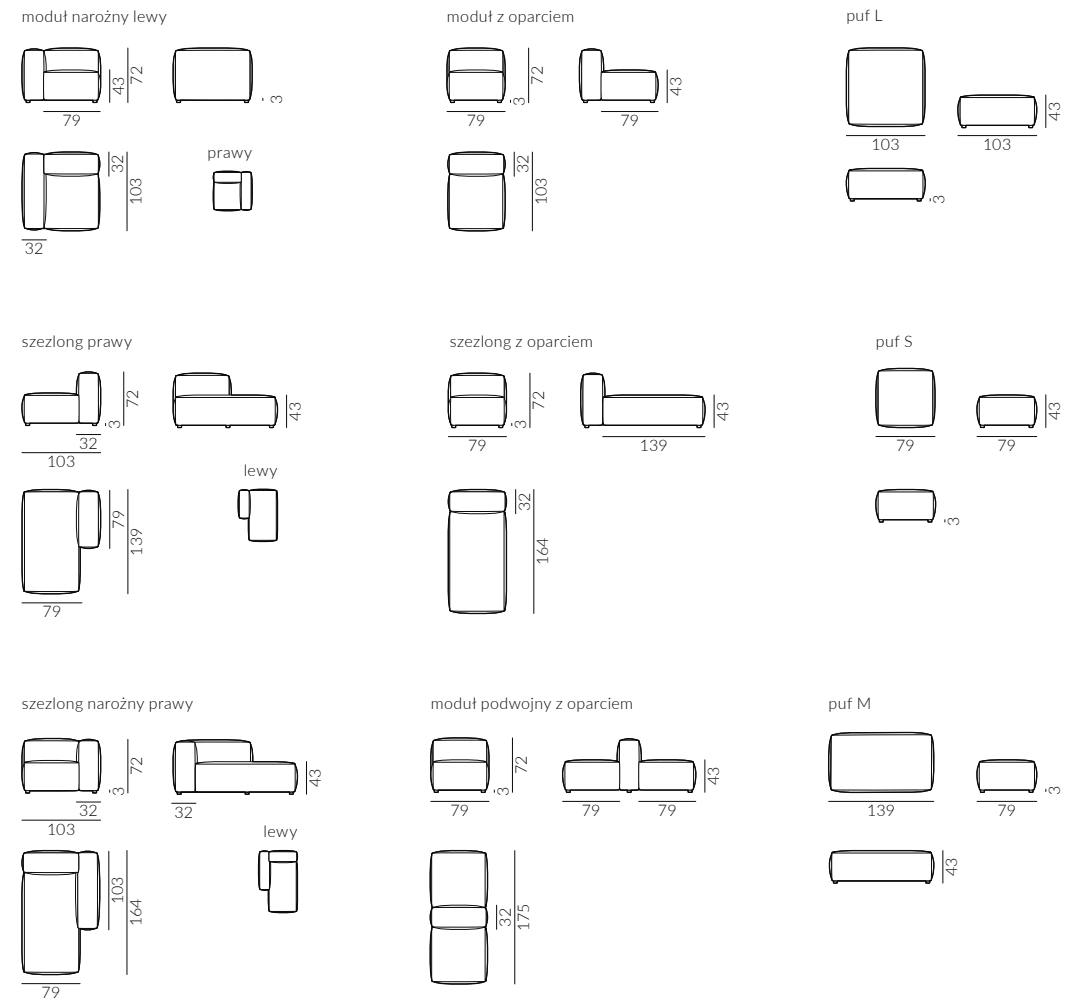

Na krawędziach modułów zastosowany jest szew francuski

Dune

Elementy kolekcji:

Proponowane układy sof:

Dune

Wybór nóg:

Wymiary:

KONTAKT