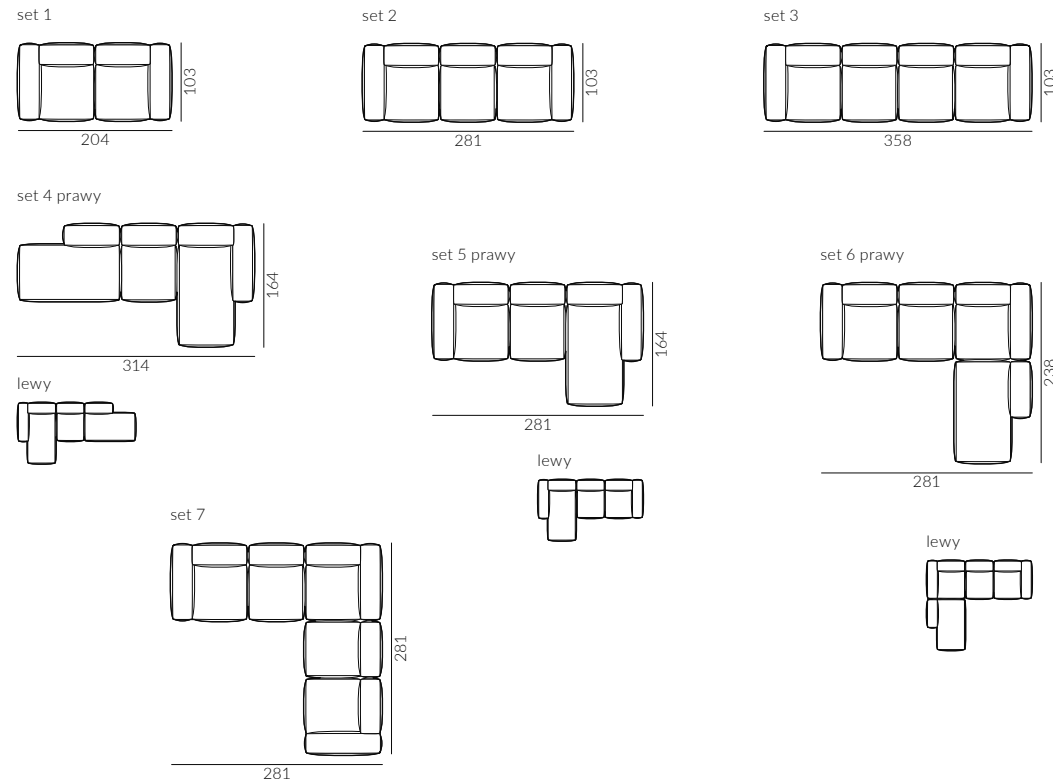

Na krawędziach modułów zastosowany jest szew francuski

Dune

Elementy kolekcji:

Proponowane układy sof:

Dune

Wybór nóg:

Wymiary:

KONTAKT