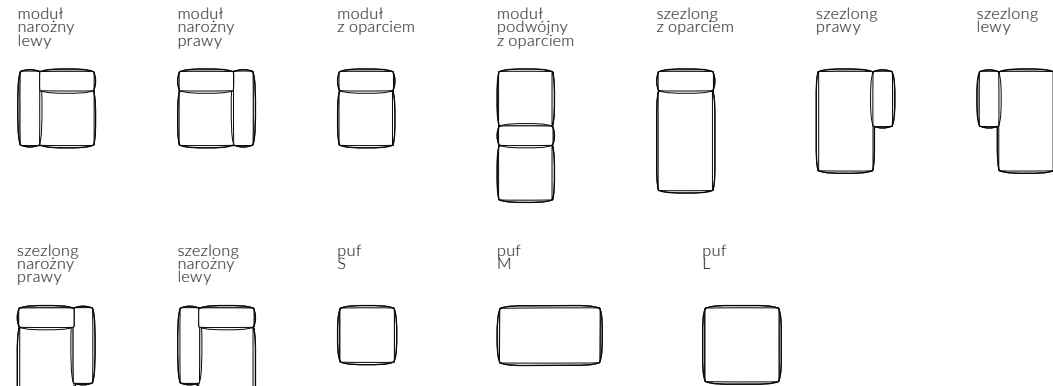

back to craft
NAP
simple.

Dune

03.11.2021

Sofa modułowa

DUNE

Dune, puf 79 x 79 cm, skóra Sorensen Dunes kol. Cognac 21000, szezlong z podłokietnikiem 139 x 103 cm lewy, tkanina Kwadrat Canvas kol. 254, moduł z oparciem 103 x 79 cm, tkanina Kwadrat Canvas kol. 254, szezlong narożny 164 x 103 cm prawy, tkanina Kwadrat Canvas kol. 254, noga D3-30 dąb naturalny lakierowany

DUNE

Sofa modułowa. Nowoczesna, minimalistyczna i bardzo wyrazista. Świetnie prezentuje się we wszystkich typach tkanin. Ma niskie oparcie, miękko zaokrąglone krawędzie i głębokie siedzisko. Jest wygodna i funkcjonalna. Posiada szerokie podłokietniki, które spełniają funkcję podstawy. Każdy element sofy jest wyposażony w osobny moduł, który pozwala na swobodną kompozycję układu. Sofa daje mnóstwo możliwości aranżacyjnych - moduły są tapicerowane z każdej strony, można je dowolnie mieszać i łączyć. Geometryczna surowość prostokątnych podłokietników świetnie kontrastuje z miękkimi poduchami.

Na krawędziach modułów zastosowany jest szew francuski

Dune

Elementy kolekcji:

Proponowane układy sof:

Dune

Wybór nóg:

Wymiary:

KONTAKT