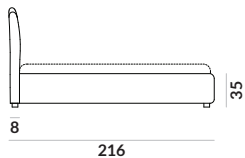

Wave / materac 160x200cm