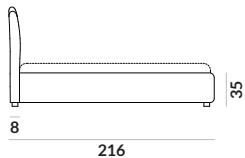

## Wave / materac 140x200cm