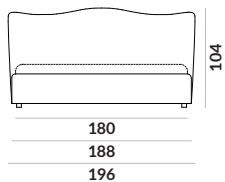

Wave / materac 180x200cm