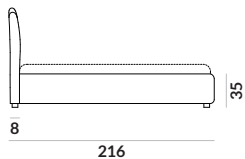

Wave / materac 180x200cm