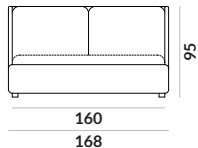

Tube / materac 160x200cm