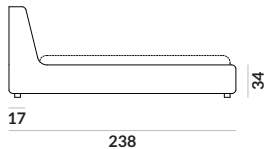

## Tube / materac 140x200cm