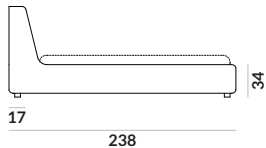

Tube / materac 160x200cm