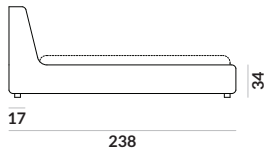

Tube / materac 180x200cm