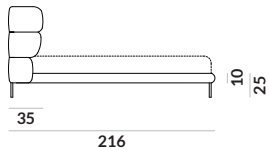

NAP

Soft

Soft / materac 160x200cm

Soft / materac 180x200cm

Soft / noga

M5-150

METAL

lakier proszkowy
kolor czarny

chromowany

lakier proszkowy
kolor mosiądz

lakier proszkowy
kolor miedź

le fleur chimie

NAP Soft

Łóżko z nietypowym, lekko okalającym wezgłowiem. Dostępne w dwóch szerokościach materaca. Stelaż zintegrowany z ramą. Wypełnienie wezgłowia: pierze i kulka silikonowa. Wypełnienie ramy: pianka wysokoelastyczna. Poszycie ramy jest wymienne, mocowane na rzep. Poszycie wezgłowia jest mocowane na stałe. Łóżko z tapicerowanym tyłem wezgłowia. Noga metalowa w czterech wybarwieniach do wyboru.