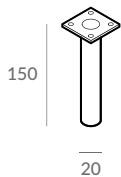

NAP

Soft

Soft / materac 160x200cm

Soft / materac 180x200cm

Soft / noga

M5-150

METAL

lakier proszkowy
kolor czarny

chromowany

lakier proszkowy
kolor mosiądz

lakier proszkowy
kolor miedź

le fleur chimie

NAP Soft

Łóżko z nietypowym, lekko okalającym wezgłowiem. Dostępne w dwóch szerokościach materaca. Stelaż zintegrowany z ramą. Wypełnienie wezgłowia: pierze i kulka silikonowa. Wypełnienie ramy: pianka wysokoelastyczna. Poszycie ramy jest wymienne, mocowane na rzep. Poszycie wezgłowia jest mocowane na stałe. Łóżko z tapicerowanym tyłem wezgłowia. Noga metalowa w czterech wybarwieniach do wyboru.