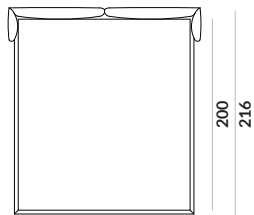

NAP

Soft

Soft / materac 160x200cm

Soft / materac 180x200cm

Soft / noga

M5-150

METAL

lakier proszkowy
kolor czarny

chromowany

lakier proszkowy
kolor mosiądz

lakier proszkowy
kolor miedź

le fleur chimie

NAP Soft

Łóżko z nietypowym, lekko okalającym wezgłowiem. Dostępne w dwóch szerokościach materaca. Stelaż zintegrowany z ramą. Wypełnienie wezgłowia: pierze i kulka silikonowa. Wypełnienie ramy: pianka wysokoelastyczna. Poszycie ramy jest wymienne, mocowane na rzep. Poszycie wezgłowia jest mocowane na stałe. Łóżko z tapicerowanym tyłem wezgłowia. Noga metalowa w czterech wybarwieniach do wyboru.