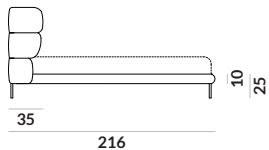

NAP

Soft

Soft / materac 160x200cm

Soft / materac 180x200cm

Soft / noga

M5-150

METAL

lakier proszkowy
kolor czarny

chromowany

lakier proszkowy
kolor mosiądz

lakier proszkowy
kolor miedź

le fleur chimie

NAP Soft

Łóżko z nietypowym, lekko okalającym wezgłowiem. Dostępne w dwóch szerokościach materaca. Stelaż zintegrowany z ramą. Wypełnienie wezgłowia: pierze i kulka silikonowa. Wypełnienie ramy: pianka wysokoelastyczna. Poszycie ramy jest wymienne, mocowane na rzep. Poszycie wezgłowia jest mocowane na stałe. Łóżko z tapicerowanym tyłem wezgłowia. Noga metalowa w czterech wybarwieniach do wyboru.