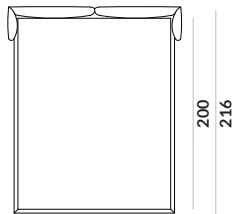

NAP

Soft

Soft / materac 160x200cm

Soft / materac 180x200cm

Soft / noga

M5-150

METAL

lakier proszkowy
kolor czarny

chromowany

lakier proszkowy
kolor mosiądz

lakier proszkowy
kolor miedź

le fleur chimie

NAP Soft

Łóżko z nietypowym, lekko okalającym wezgłowiem. Dostępne w dwóch szerokościach materaca. Stelaż zintegrowany z ramą. Wypełnienie wezgłowia: pierze i kulka silikonowa. Wypełnienie ramy: pianka wysokoelastyczna. Poszycie ramy jest wymienne, mocowane na rzep. Poszycie wezgłowia jest mocowane na stałe. Łóżko z tapicerowanym tyłem wezgłowia. Noga metalowa w czterech wybarwieniach do wyboru.