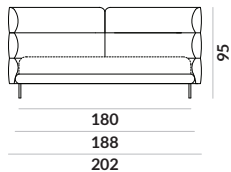

NAP

Soft

Soft / materac 160x200cm

Soft / materac 180x200cm

Soft / noga

M5-150

METAL

lakier proszkowy
kolor czarny

chromowany

lakier proszkowy
kolor mosiądz

lakier proszkowy
kolor miedź

le fleur chimie

NAP Soft

Łóżko z nietypowym, lekko okalającym wezgłowiem. Dostępne w dwóch szerokościach materaca. Stelaż zintegrowany z ramą. Wypełnienie wezgłowia: pierze i kulka silikonowa. Wypełnienie ramy: pianka wysokoelastyczna. Poszycie ramy jest wymienne, mocowane na rzep. Poszycie wezgłowia jest mocowane na stałe. Łóżko z tapicerowanym tyłem wezgłowia. Noga metalowa w czterech wybarwieniach do wyboru.