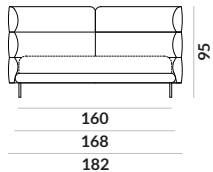

NAP

Soft

Soft / materac 160x200cm

Soft / materac 180x200cm

Soft / noga

M5-150

METAL

lakier proszkowy
kolor czarny

chromowany

lakier proszkowy
kolor mosiądz

lakier proszkowy
kolor miedź

le fleur chimie

NAP Soft

Łóżko z nietypowym, lekko okalającym wezgłowiem. Dostępne w dwóch szerokościach materaca. Stelaż zintegrowany z ramą. Wypełnienie wezgłowia: pierze i kulka silikonowa. Wypełnienie ramy: pianka wysokoelastyczna. Poszycie ramy jest wymienne, mocowane na rzep. Poszycie wezgłowia jest mocowane na stałe. Łóżko z tapicerowanym tyłem wezgłowia. Noga metalowa w czterech wybarwieniach do wyboru.