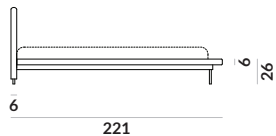

NAP

Slight

Slight / materac 140x200cm

Slight / materac 160x200cm

Slight / materac 180x200cm

Slight / materac 200x200cm

Slight / personalizacja tkanin

Istnieje możliwość wyboru innego koloru tkaniny na ramę łóżka.

NAP Slight

Łóżko dostępne w czterech szerokościach materaca. Stelaż zintegrowany z ramą. Wypełnienie wezłowania oraz ramy z pianki wysokoelastycznej. Poszycie ramy jest wymienne, mocowane na rzep. Poszycie wezłowania jest mocowane na stałe. Łóżko z tapicerowanym tyłem wezłowania. Noga metalowa z przodu i z tyłu łóżka, w czterech wybarwieniach do wyboru.