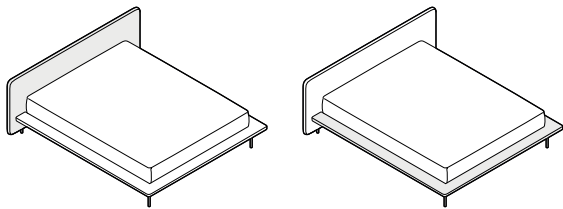

NAP

Slight

Slight / materac 140x200cm

Slight / materac 160x200cm

Slight / materac 180x200cm

Slight / materac 200x200cm

Slight / personalizacja tkanin

Istnieje możliwość wyboru innego koloru tkaniny na ramę łóżka.

NAP Slight

Łóżko dostępne w czterech szerokościach materaca. Stelaż zintegrowany z ramą. Wypełnienie wezłowania oraz ramy z pianki wysokoelastycznej. Poszycie ramy jest wymienne, mocowane na rzep. Poszycie wezłowania jest mocowane na stałe. Łóżko z tapicerowanym tyłem wezłowania. Noga metalowa z przodu i z tyłu łóżka, w czterech wybarwieniach do wyboru.