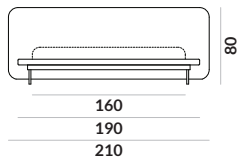

NAP

Slight

Slight / materac 140x200cm

Slight / materac 160x200cm

Slight / materac 180x200cm

Slight / materac 200x200cm

Slight / personalizacja tkanin

Istnieje możliwość wyboru innego koloru tkaniny na ramę łóżka.

NAP Slight

Łóżko dostępne w czterech szerokościach materaca. Stelaż zintegrowany z ramą. Wypełnienie wezłowania oraz ramy z pianki wysokoelastycznej. Poszycie ramy jest wymienne, mocowane na rzep. Poszycie wezłowania jest mocowane na stałe. Łóżko z tapicerowanym tyłem wezłowania. Noga metalowa z przodu i z tyłu łóżka, w czterech wybarwieniach do wyboru.