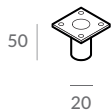

Slight / noga

M5-50