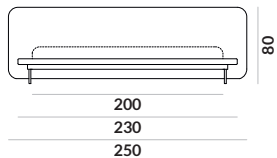

NAP

Slight

Slight / materac 140x200cm

Slight / materac 160x200cm

Slight / materac 180x200cm

Slight / materac 200x200cm

Slight / personalizacja tkanin

Istnieje możliwość wyboru innego koloru tkaniny na ramę łóżka.

NAP Slight

Łóżko dostępne w czterech szerokościach materaca. Stelaż zintegrowany z ramą. Wypełnienie wezłowania oraz ramy z pianki wysokoelastycznej. Poszycie ramy jest wymienne, mocowane na rzep. Poszycie wezłowania jest mocowane na stałe. Łóżko z tapicerowanym tyłem wezłowania. Noga metalowa z przodu i z tyłu łóżka, w czterech wybarwieniach do wyboru.