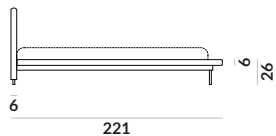

NAP

Slight

Slight / materac 140x200cm

Slight / materac 160x200cm

Slight / materac 180x200cm

Slight / materac 200x200cm

Slight / personalizacja tkanin

Istnieje możliwość wyboru innego koloru tkaniny na ramę łóżka.

NAP Slight

Łóżko dostępne w czterech szerokościach materaca. Stelaż zintegrowany z ramą. Wypełnienie wezłowania oraz ramy z pianki wysokoelastycznej. Poszycie ramy jest wymienne, mocowane na rzep. Poszycie wezłowania jest mocowane na stałe. Łóżko z tapicerowanym tyłem wezłowania. Noga metalowa z przodu i z tyłu łóżka, w czterech wybarwieniach do wyboru.