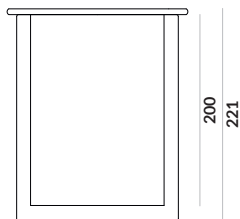

NAP

Slight

Slight / materac 140x200cm

Slight / materac 160x200cm

Slight / materac 180x200cm

Slight / materac 200x200cm

Slight / personalizacja tkanin

Istnieje możliwość wyboru innego koloru tkaniny na ramę łóżka.