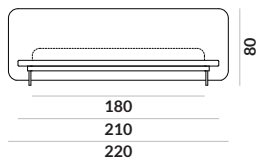

NAP

Slight

Slight / materac 140x200cm

Slight / materac 160x200cm

Slight / materac 180x200cm

Slight / materac 200x200cm

Slight / personalizacja tkanin

Istnieje możliwość wyboru innego koloru tkaniny na ramę łóżka.

NAP Slight

Łóżko dostępne w czterech szerokościach materaca. Stelaż zintegrowany z ramą. Wypełnienie wezłowania oraz ramy z pianki wysokoelastycznej. Poszycie ramy jest wymienne, mocowane na rzep. Poszycie wezłowania jest mocowane na stałe. Łóżko z tapicerowanym tyłem wezłowania. Noga metalowa z przodu i z tyłu łóżka, w czterech wybarwieniach do wyboru.