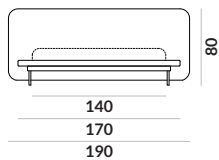

NAP

Slight

Slight / materac 140x200cm

Slight / materac 160x200cm

Slight / materac 180x200cm

Slight / materac 200x200cm

Slight / personalizacja tkanin

Istnieje możliwość wyboru innego koloru tkaniny na ramę łóżka.

NAP Slight

Łóżko dostępne w czterech szerokościach materaca. Stelaż zintegrowany z ramą. Wypełnienie wezłowania oraz ramy z pianki wysokoelastycznej. Poszycie ramy jest wymienne, mocowane na rzep. Poszycie wezłowania jest mocowane na stałe. Łóżko z tapicerowanym tyłem wezłowania. Noga metalowa z przodu i z tyłu łóżka, w czterech wybarwieniach do wyboru.