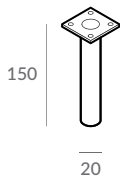

Slight / noga

M5-50

M5-150

METAL

lakier proszkowy
kolor czarny

chromowany

lakier proszkowy
kolor mosiądz

lakier proszkowy
kolor miedź