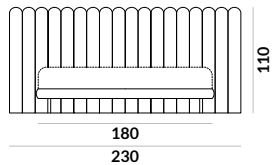

NAP

Room 603

Room 603 / materac 140x200cm

Room 603 / materac 160x200cm

Room 603 / materac 180x200cm

Room 603 / materac 200x200cm