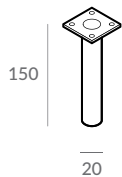

Room 603 / noga

M5-150