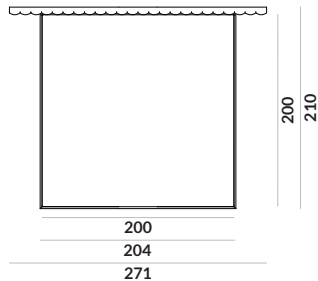

Room 303 / materac 180x200cm

węzłowie bez skrzydeł bocznych

węzłowie bez skrzydeł bocznych z lampami Gras N°303

węzłowie bez skrzydeł bocznych z lampami Gras N°304

Room 303 / materac 200x200cm

węzłowie bez skrzydeł bocznych