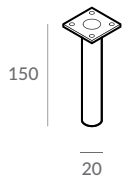

węzłowie bez skrzydeł bocznych z lampami Gras N°303

węzłowie bez skrzydeł bocznych z lampami Gras N°304

Room 303 / noga

M5-150

METAL

lakier proszkowy
kolor czarny

chromowany

lakier proszkowy
kolor mosiądz

lakier proszkowy
kolor miedź

NAP Room 303

Łóżko dostępne w czterech szerokościach materaca. Stelaż zintegrowany z ramą. Wypełnienie wezgłowia oraz ramy z pianki wysokoelastycznej. Poszycie ramy jest wymienne, mocowane na rzep. Poszycie wezgłowia jest mocowane na stałe. Łóżko z tapicerowanym tyłem wezgłowia. Każdy walek wezgłowia jest tapicerowany osobno. Dostępne w wersji z e skrzydłami bocznymi lub bez. Możliwość montażu Lamp Gras N303 lub N304. Noga metalowa w czterech wybarwieniach do wyboru.