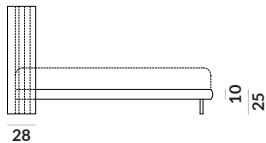

NAP

Room 303

Room 303 / materac 140x200cm

wezłowie z ruchomymi skrzydłami bocznymi

wezłowie z ruchomymi skrzydłami bocznymi i lampami Gras N°303

wezłowie z ruchomymi skrzydłami bocznymi i lampami Gras N°304

Room 303 / materac 160x200cm

węzłowie z ruchomymi skrzydłami bocznymi

węzłowie z ruchomymi skrzydłami bocznymi i lampami Gras N°303

węzłowie z ruchomymi skrzydłami bocznymi i lampami Gras N°304

Room 303 / materac 180x200cm