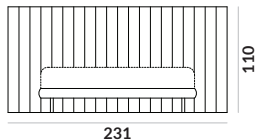

węzłowie z ruchomymi skrzydłami bocznymi

węzłowie z ruchomymi skrzydłami bocznymi i lampami Gras N°303

węzłowie z ruchomymi skrzydłami bocznymi i lampami Gras N°304

Room 303 / materac 200x200cm

wezłowie z ruchomymi skrzydłami bocznymi

wezłowie z ruchomymi skrzydłami bocznymi i lampami Gras N°303

wezłowie z ruchomymi skrzydłami bocznymi i lampami Gras N°304

Room 303 / materac 140x200cm

węzłowie bez skrzydeł bocznych

węzłowie bez skrzydeł bocznych z lampami Gras N°303

węzłowie bez skrzydeł bocznych z lampami Gras N°304

Room 303 / materac 160x200cm

węzłowie bez skrzydeł bocznych

węzłowie bez skrzydeł bocznych z lampami Gras N°303

węzłowie bez skrzydeł bocznych z lampami Gras N°304