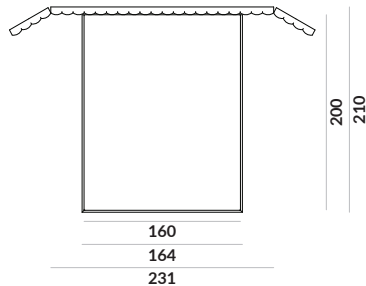

NAP

Room 303

Room 303 / materac 140x200cm

wezłowie z ruchomymi skrzydłami bocznymi

wezłowie z ruchomymi skrzydłami bocznymi i lampami Gras N°303

wezłowie z ruchomymi skrzydłami bocznymi i lampami Gras N°304

Room 303 / materac 160x200cm

węzłowie z ruchomymi skrzydłami bocznymi

węzłowie z ruchomymi skrzydłami bocznymi i lampami Gras N°303

węzłowie z ruchomymi skrzydłami bocznymi i lampami Gras N°304

Room 303 / materac 180x200cm