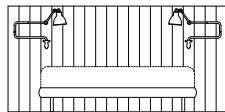

węzłowie bez skrzydeł bocznych z lampami Gras N°304

Room 303 / materac 160x200cm

węzłowie bez skrzydeł bocznych

węzłowie bez skrzydeł bocznych z lampami Gras N°303

węzłowie bez skrzydeł bocznych z lampami Gras N°304

Room 303 / materac 180x200cm

węzłowie bez skrzydeł bocznych

węzłowie bez skrzydeł bocznych z lampami Gras N°303

węzłowie bez skrzydeł bocznych z lampami Gras N°304

Room 303 / materac 200x200cm

węzłowie bez skrzydeł bocznych