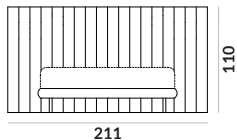

wezłowie z ruchomymi skrzydłami bocznymi i lampami Gras N°303

wezłowie z ruchomymi skrzydłami bocznymi i lampami Gras N°304

Room 303 / materac 140x200cm

węzłowie bez skrzydeł bocznych

węzłowie bez skrzydeł bocznych z lampami Gras N°303