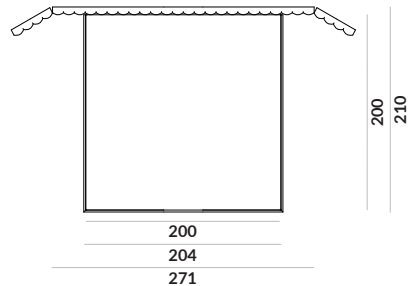

węzłowie z ruchomymi skrzydłami bocznymi

węzłowie z ruchomymi skrzydłami bocznymi i lampami Gras N°303

węzłowie z ruchomymi skrzydłami bocznymi i lampami Gras N°304

Room 303 / materac 200x200cm

wezłowie z ruchomymi skrzydłami bocznymi