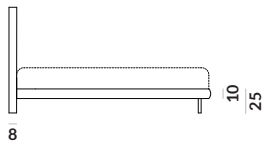

węzłowie bez skrzydeł bocznych z lampami Gras N°304

Room 303 / materac 160x200cm

węzłowie bez skrzydeł bocznych

węzłowie bez skrzydeł bocznych z lampami Gras N°303

węzłowie bez skrzydeł bocznych z lampami Gras N°304

Room 303 / materac 180x200cm

węzłowie bez skrzydeł bocznych

węzłowie bez skrzydeł bocznych z lampami Gras N°303

węzłowie bez skrzydeł bocznych z lampami Gras N°304

Room 303 / materac 200x200cm

węzłowie bez skrzydeł bocznych