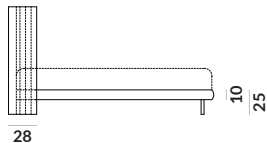

NAP

Room 303

Room 303 / materac 140x200cm

wezłowie z ruchomymi skrzydłami bocznymi

wezłowie z ruchomymi skrzydłami bocznymi i lampami Gras N°303

wezłowie z ruchomymi skrzydłami bocznymi i lampami Gras N°304

Room 303 / materac 160x200cm

węzłowie z ruchomymi skrzydłami bocznymi

węzłowie z ruchomymi skrzydłami bocznymi i lampami Gras N°303

węzłowie z ruchomymi skrzydłami bocznymi i lampami Gras N°304

Room 303 / materac 180x200cm