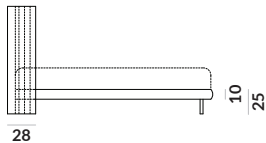

Room 303 / materac 160x200cm

węzłowie z ruchomymi skrzydłami bocznymi

węzłowie z ruchomymi skrzydłami bocznymi i lampami Gras N°303

węzłowie z ruchomymi skrzydłami bocznymi i lampami Gras N°304

Room 303 / materac 180x200cm

węzłowie z ruchomymi skrzydłami bocznymi

węzłowie z ruchomymi skrzydłami bocznymi i lampami Gras N°303

węzłowie z ruchomymi skrzydłami bocznymi i lampami Gras N°304

Room 303 / materac 200x200cm

wezłowie z ruchomymi skrzydłami bocznymi

wezłowie z ruchomymi skrzydłami bocznymi i lampami Gras N°303

wezłowie z ruchomymi skrzydłami bocznymi i lampami Gras N°304

Room 303 / materac 140x200cm

węzłowie bez skrzydeł bocznych

węzłowie bez skrzydeł bocznych z lampami Gras N°303