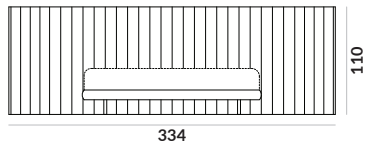

NAP

Room 303

Room 303 / materac 140x200cm

wezłowie z ruchomymi skrzydłami bocznymi

wezłowie z ruchomymi skrzydłami bocznymi i lampami Gras N°303

wezłowie z ruchomymi skrzydłami bocznymi i lampami Gras N°304

Room 303 / materac 160x200cm

węzłowie z ruchomymi skrzydłami bocznymi

węzłowie z ruchomymi skrzydłami bocznymi i lampami Gras N°303

węzłowie z ruchomymi skrzydłami bocznymi i lampami Gras N°304

Room 303 / materac 180x200cm

węzłowie z ruchomymi skrzydłami bocznymi

węzłowie z ruchomymi skrzydłami bocznymi i lampami Gras N°303

węzłowie z ruchomymi skrzydłami bocznymi i lampami Gras N°304

Room 303 / materac 200x200cm

wezłowie z ruchomymi skrzydłami bocznymi