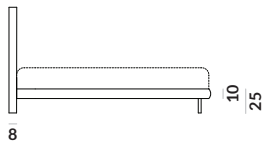

Room 303 / materac 180x200cm

węzłowie bez skrzydeł bocznych

węzłowie bez skrzydeł bocznych z lampami Gras N°303

węzłowie bez skrzydeł bocznych z lampami Gras N°304

Room 303 / materac 200x200cm

węzłowie bez skrzydeł bocznych