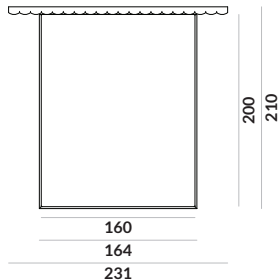

Room 303 / materac 160x200cm

węzłowie bez skrzydeł bocznych