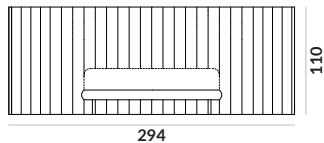

NAP

Room 303

Room 303 / materac 140x200cm

wezłowie z ruchomymi skrzydłami bocznymi

wezłowie z ruchomymi skrzydłami bocznymi i lampami Gras N°303

wezłowie z ruchomymi skrzydłami bocznymi i lampami Gras N°304

Room 303 / materac 160x200cm

węzłowie z ruchomymi skrzydłami bocznymi

węzłowie z ruchomymi skrzydłami bocznymi i lampami Gras N°303

węzłowie z ruchomymi skrzydłami bocznymi i lampami Gras N°304

Room 303 / materac 180x200cm