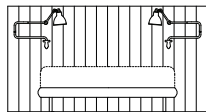

wezłowie z ruchomymi skrzydłami bocznymi i lampami Gras N°303

wezłowie z ruchomymi skrzydłami bocznymi i lampami Gras N°304

Room 303 / materac 140x200cm

węzłowie bez skrzydeł bocznych

węzłowie bez skrzydeł bocznych z lampami Gras N°303

węzłowie bez skrzydeł bocznych z lampami Gras N°304

Room 303 / materac 160x200cm

węzłowie bez skrzydeł bocznych

węzłowie bez skrzydeł bocznych z lampami Gras N°303

węzłowie bez skrzydeł bocznych z lampami Gras N°304