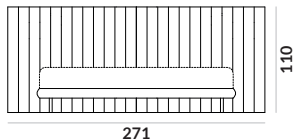

Room 303 / materac 180x200cm

węzłowie bez skrzydeł bocznych

węzłowie bez skrzydeł bocznych z lampami Gras N°303

węzłowie bez skrzydeł bocznych z lampami Gras N°304

Room 303 / materac 200x200cm

węzłowie bez skrzydeł bocznych