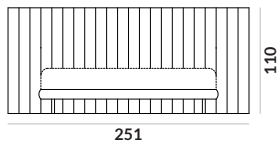

węzłowie bez skrzydeł bocznych z lampami Gras N°304

Room 303 / materac 160x200cm

węzłowie bez skrzydeł bocznych

węzłowie bez skrzydeł bocznych z lampami Gras N°303

węzłowie bez skrzydeł bocznych z lampami Gras N°304

Room 303 / materac 180x200cm

węzłowie bez skrzydeł bocznych

węzłowie bez skrzydeł bocznych z lampami Gras N°303

węzłowie bez skrzydeł bocznych z lampami Gras N°304

Room 303 / materac 200x200cm

węzłowie bez skrzydeł bocznych