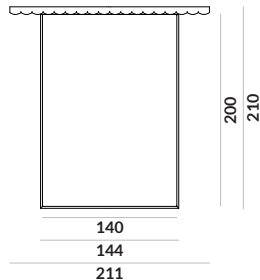

wezłowie z ruchomymi skrzydłami bocznymi i lampami Gras N°303

wezłowie z ruchomymi skrzydłami bocznymi i lampami Gras N°304

Room 303 / materac 140x200cm

węzłowie bez skrzydeł bocznych

węzłowie bez skrzydeł bocznych z lampami Gras N°303