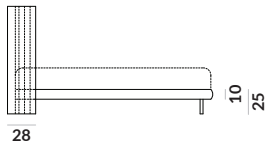

Room 303 / materac 180x200cm

węzłowie z ruchomymi skrzydłami bocznymi