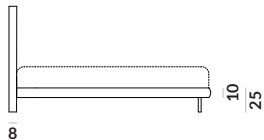

wezłowie z ruchomymi skrzydłami bocznymi i lampami Gras N°303

wezłowie z ruchomymi skrzydłami bocznymi i lampami Gras N°304

Room 303 / materac 140x200cm

węzłowie bez skrzydeł bocznych

węzłowie bez skrzydeł bocznych z lampami Gras N°303

węzłowie bez skrzydeł bocznych z lampami Gras N°304

Room 303 / materac 160x200cm

węzłowie bez skrzydeł bocznych

węzłowie bez skrzydeł bocznych z lampami Gras N°303

węzłowie bez skrzydeł bocznych z lampami Gras N°304