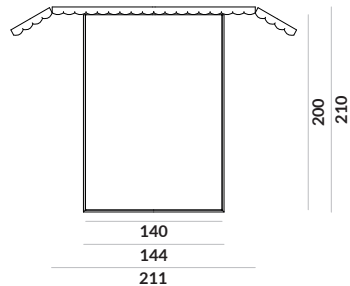

NAP

Room 303

Room 303 / materac 140x200cm

wezłowie z ruchomymi skrzydłami bocznymi

wezłowie z ruchomymi skrzydłami bocznymi i lampami Gras N°303

wezłowie z ruchomymi skrzydłami bocznymi i lampami Gras N°304

Room 303 / materac 160x200cm

węzłowie z ruchomymi skrzydłami bocznymi

węzłowie z ruchomymi skrzydłami bocznymi i lampami Gras N°303

węzłowie z ruchomymi skrzydłami bocznymi i lampami Gras N°304

Room 303 / materac 180x200cm