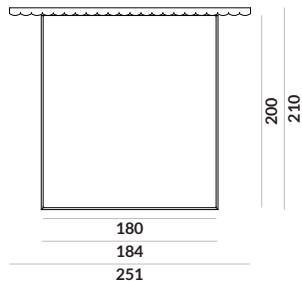

Room 303 / materac 180x200cm

węzłowie bez skrzydeł bocznych