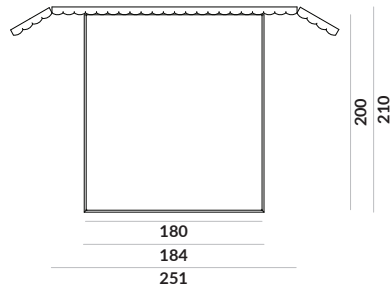

Room 303 / materac 180x200cm

węzłowie z ruchomymi skrzydłami bocznymi