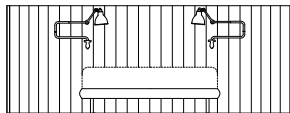

NAP

Room 303

Room 303 / materac 140x200cm

wezłowie z ruchomymi skrzydłami bocznymi

wezłowie z ruchomymi skrzydłami bocznymi i lampami Gras N°303

wezłowie z ruchomymi skrzydłami bocznymi i lampami Gras N°304

Room 303 / materac 160x200cm

węzłowie z ruchomymi skrzydłami bocznymi

węzłowie z ruchomymi skrzydłami bocznymi i lampami Gras N°303

węzłowie z ruchomymi skrzydłami bocznymi i lampami Gras N°304

Room 303 / materac 180x200cm