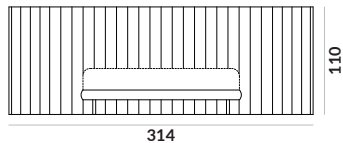

NAP

Room 303

Room 303 / materac 140x200cm

wezłowie z ruchomymi skrzydłami bocznymi

wezłowie z ruchomymi skrzydłami bocznymi i lampami Gras N°303

wezłowie z ruchomymi skrzydłami bocznymi i lampami Gras N°304

Room 303 / materac 160x200cm

węzłowie z ruchomymi skrzydłami bocznymi

węzłowie z ruchomymi skrzydłami bocznymi i lampami Gras N°303

węzłowie z ruchomymi skrzydłami bocznymi i lampami Gras N°304

Room 303 / materac 180x200cm