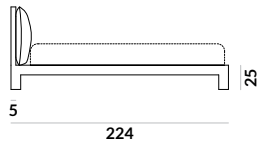

NAP

Oxford

Oxford / materac 140x200cm

Oxford / materac 160x200cm

Oxford / materac 180x200cm

Oxford / materac 200x200cm

Oxford / możliwość wyboru typu tapicerowania

poszycie przylegające do ramy
z dekoracyjnym szwem francuskim
na poduszce

poszycie luźno opadające
z dekoracyjnym szwem francuskim
na ramie i poduszce

NAP Oxford

Łóżko dostępne w czterech szerokościach materaca. Stelaż zintegrowany z ramą. Wypełnienie ramy i wezłowania z pianki wysokoelastycznej. Poducha wezłowania wypełniona pianką wysokoelastyczną lub komorami z pierzem i silikonowymi kulkami. Poszycie całego łóżka jest wymienne, mocowane na rzep. Łóżko z tapicerowanym tyłem wezłowania. Łóżko posiada tapicerowane nogi, występuje w poszyciu luźnym lub przyległym.