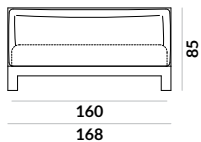

NAP

Oxford

Oxford / materac 140x200cm

Oxford / materac 160x200cm

Oxford / materac 180x200cm

Oxford / materac 200x200cm

Oxford / możliwość wyboru typu tapicerowania

poszycie przylegające do ramy
z dekoracyjnym szwem francuskim
na poduszce

poszycie luźno opadające
z dekoracyjnym szwem francuskim
na ramie i poduszce

NAP Oxford

Łóżko dostępne w czterech szerokościach materaca. Stelaż zintegrowany z ramą. Wypełnienie ramy i wezłowania z pianki wysokoelastycznej. Poducha wezłowania wypełniona pianką wysokoelastyczną lub komorami z pierzem i silikonowymi kulkami. Poszycie całego łóżka jest wymienne, mocowane na rzep. Łóżko z tapicerowanym tyłem wezłowania. Łóżko posiada tapicerowane nogi, występuje w poszyciu luźnym lub przyległym.