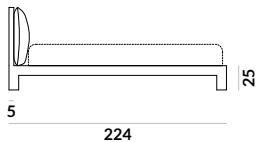

NAP

Oxford

Oxford / materac 140x200cm

Oxford / materac 160x200cm

Oxford / materac 180x200cm

Oxford / materac 200x200cm

Oxford / możliwość wyboru typu tapicerowania

poszycie przylegające do ramy
z dekoracyjnym szwem francuskim
na poduszce