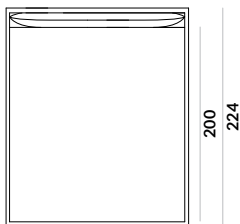

NAP

Oxford

Oxford / materac 140x200cm

Oxford / materac 160x200cm

Oxford / materac 180x200cm

Oxford / materac 200x200cm

Oxford / możliwość wyboru typu tapicerowania

poszycie przylegające do ramy
z dekoracyjnym szwem francuskim
na poduszce

poszycie luźno opadające
z dekoracyjnym szwem francuskim
na ramie i poduszce

NAP Oxford

Łóżko dostępne w czterech szerokościach materaca. Stelaż zintegrowany z ramą. Wypełnienie ramy i wezłowania z pianki wysokoelastycznej. Poducha wezłowania wypełniona pianką wysokoelastyczną lub komorami z pierzem i silikonowymi kulkami. Poszycie całego łóżka jest wymienne, mocowane na rzep. Łóżko z tapicerowanym tyłem wezłowania. Łóżko posiada tapicerowane nogi, występuje w poszyciu luźnym lub przyległym.