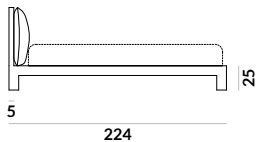

NAP

Oxford

Oxford / materac 140x200cm

Oxford / materac 160x200cm

Oxford / materac 180x200cm

Oxford / materac 200x200cm

Oxford / możliwość wyboru typu tapicerowania

poszycie przylegające do ramy
z dekoracyjnym szwem francuskim
na poduszce