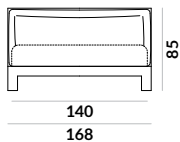

NAP

Oxford

Oxford / materac 140x200cm

Oxford / materac 160x200cm

Oxford / materac 180x200cm

Oxford / materac 200x200cm

Oxford / możliwość wyboru typu tapicerowania

poszycie przylegające do ramy
z dekoracyjnym szwem francuskim
na poduszce