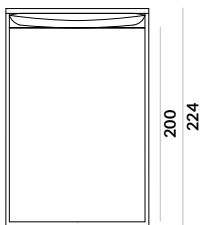

NAP

Oxford

Oxford / materac 140x200cm

Oxford / materac 160x200cm

Oxford / materac 180x200cm

Oxford / materac 200x200cm

Oxford / możliwość wyboru typu tapicerowania

poszycie przylegające do ramy
z dekoracyjnym szwem francuskim
na poduszce