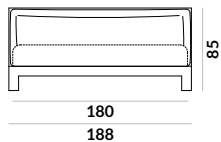

NAP

Oxford

Oxford / materac 140x200cm

Oxford / materac 160x200cm

Oxford / materac 180x200cm

Oxford / materac 200x200cm

Oxford / możliwość wyboru typu tapicerowania

poszycie przylegające do ramy
z dekoracyjnym szwem francuskim
na poduszce