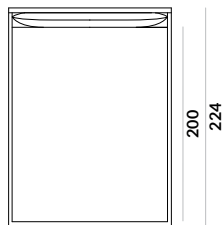

NAP

Oxford

Oxford / materac 140x200cm

Oxford / materac 160x200cm

Oxford / materac 180x200cm

Oxford / materac 200x200cm

Oxford / możliwość wyboru typu tapicerowania

poszycie przylegające do ramy
z dekoracyjnym szwem francuskim
na poduszce

poszycie luźno opadające
z dekoracyjnym szwem francuskim
na ramie i poduszce

NAP Oxford

Łóżko dostępne w czterech szerokościach materaca. Stelaż zintegrowany z ramą. Wypełnienie ramy i wezłowania z pianki wysokoelastycznej. Poducha wezłowania wypełniona pianką wysokoelastyczną lub komorami z pierzem i silikonowymi kulkami. Poszycie całego łóżka jest wymienne, mocowane na rzep. Łóżko z tapicerowanym tyłem wezłowania. Łóżko posiada tapicerowane nogi, występuje w poszyciu luźnym lub przyległym.