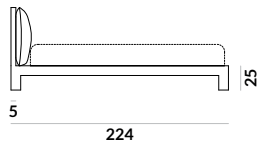

NAP

Oxford

Oxford / materac 140x200cm

Oxford / materac 160x200cm

Oxford / materac 180x200cm

Oxford / materac 200x200cm

Oxford / możliwość wyboru typu tapicerowania

poszycie przylegające do ramy
z dekoracyjnym szwem francuskim
na poduszce