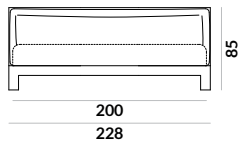

NAP

Oxford

Oxford / materac 140x200cm

Oxford / materac 160x200cm

Oxford / materac 180x200cm

Oxford / materac 200x200cm

Oxford / możliwość wyboru typu tapicerowania

poszycie przylegające do ramy
z dekoracyjnym szwem francuskim
na poduszce