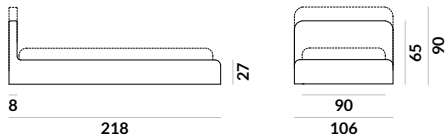

NAP

Montmartre

Montmartre / materac 90x200cm

Montmartre / materac 120x200cm

Montmartre / materac 140x200cm

Montmartre / materac 160x200cm

Montmartre / materac 180x200cm

Montmartre / materac 200x200cm

Montmartre / skrzynia na pościel (box)

Istnieje możliwość zamówienia łóżka ze skrzynią na pościel.

Łóżko posiada dwie wysokości wezgłowia: łóżko bez skrzyni na pościel występuje z wezgłowiem o wys. 65 cm, łóżko ze skrzynią na pościel występuje z wezgłowiem o wys. 90 cm.

Montmartre / wybór stelaża

Istnieje możliwość wyboru stelaża do łóżka.

 Stelaż ze skrzynią na pościel (box)

Stelaż bez regulacji oraz stelaż z regulacją posiadają możliwość zmiany wysokości położenia materaca w sześciu pozycjach w zakresie 12cm.