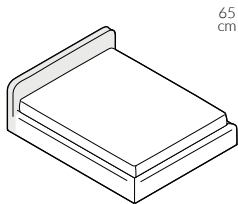

NAP

Montmartre

Montmartre / materac 90x200cm

Montmartre / materac 120x200cm

Montmartre / materac 140x200cm

Montmartre / materac 160x200cm

Montmartre / materac 180x200cm

Montmartre / materac 200x200cm

Montmartre / skrzynia na pościel (box)

Istnieje możliwość zamówienia łóżka ze skrzynią na pościel.

Łóżko posiada dwie wysokości wezgłowia: łóżko bez skrzyni na pościel występuje z wezgłowiem o wys. 65 cm, łóżko ze skrzynią na pościel występuje z wezgłowiem o wys. 90 cm.

Montmartre / wybór stelaża

Istnieje możliwość wyboru stelaża do łóżka.

 Stelaż ze skrzynią na pościel (box)

Stelaż bez regulacji oraz stelaż z regulacją posiadają możliwość zmiany wysokości położenia materaca w sześciu pozycjach w zakresie 12cm.