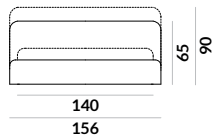

NAP

Montmartre

Montmartre / materac 90x200cm

Montmartre / materac 120x200cm

Montmartre / materac 140x200cm

Montmartre / materac 160x200cm

Montmartre / materac 180x200cm

Montmartre / materac 200x200cm

Montmartre / skrzynia na pościel (box)

Istnieje możliwość zamówienia łóżka ze skrzynią na pościel.

Łóżko posiada dwie wysokości wezgłowia: łóżko bez skrzyni na pościel występuje z wezgłowiem o wys. 65 cm, łóżko ze skrzynią na pościel występuje z wezgłowiem o wys. 90 cm.

Montmartre / wybór stelaża

Istnieje możliwość wyboru stelaża do łóżka.

 Stelaż ze skrzynią na pościel (box)

Stelaż bez regulacji oraz stelaż z regulacją posiadają możliwość zmiany wysokości położenia materaca w sześciu pozycjach w zakresie 12cm.