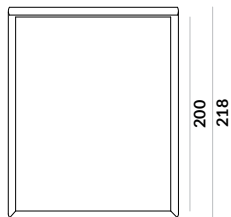

NAP

Montmartre

Montmartre / materac 90x200cm

Montmartre / materac 120x200cm

Montmartre / materac 140x200cm

Montmartre / materac 160x200cm

Montmartre / materac 180x200cm

Montmartre / materac 200x200cm

Montmartre / skrzynia na pościel (box)

Istnieje możliwość zamówienia łóżka ze skrzynią na pościel.

Łóżko posiada dwie wysokości wezgłowia: łóżko bez skrzyni na pościel występuje z wezgłowiem o wys. 65 cm, łóżko ze skrzynią na pościel występuje z wezgłowiem o wys. 90 cm.

Montmartre / wybór stelaża

Istnieje możliwość wyboru stelaża do łóżka.

 Stelaż ze skrzynią na pościel (box)

Stelaż bez regulacji oraz stelaż z regulacją posiadają możliwość zmiany wysokości położenia materaca w sześciu pozycjach w zakresie 12cm.