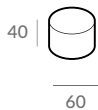

Montmartre / noga metalowa

M3-40