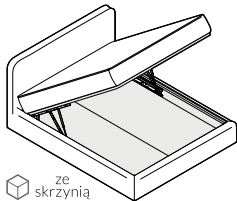

NAP

Montmartre

Montmartre / materac 90x200cm

Montmartre / materac 120x200cm

Montmartre / materac 140x200cm

Montmartre / materac 160x200cm

Montmartre / materac 180x200cm

Montmartre / materac 200x200cm

Montmartre / skrzynia na pościel (box)

Istnieje możliwość zamówienia łóżka ze skrzynią na pościel.

Łóżko posiada dwie wysokości wezgłowia: łóżko bez skrzyni na pościel występuje z wezgłowiem o wys. 65 cm, łóżko ze skrzynią na pościel występuje z wezgłowiem o wys. 90 cm.

Montmartre / wybór stelaża

Istnieje możliwość wyboru stelaża do łóżka.

 Stelaż ze skrzynią na pościel (box)

Stelaż bez regulacji oraz stelaż z regulacją posiadają możliwość zmiany wysokości położenia materaca w sześciu pozycjach w zakresie 12cm.