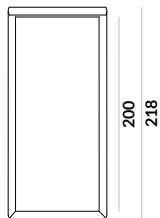

NAP

Montmartre

Montmartre / materac 90x200cm

Montmartre / materac 120x200cm

Montmartre / materac 140x200cm

Montmartre / materac 160x200cm

Montmartre / materac 180x200cm

Montmartre / materac 200x200cm

Montmartre / skrzynia na pościel (box)

Istnieje możliwość zamówienia łóżka ze skrzynią na pościel.

Łóżko posiada dwie wysokości wezgłowia: łóżko bez skrzyni na pościel występuje z wezgłowiem o wys. 65 cm, łóżko ze skrzynią na pościel występuje z wezgłowiem o wys. 90 cm.

Montmartre / wybór stelaża

Istnieje możliwość wyboru stelaża do łóżka.

 Stelaż ze skrzynią na pościel (box)

Stelaż bez regulacji oraz stelaż z regulacją posiadają możliwość zmiany wysokości położenia materaca w sześciu pozycjach w zakresie 12cm.