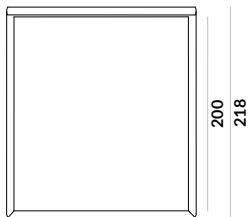

NAP

Montmartre

Montmartre / materac 90x200cm

Montmartre / materac 120x200cm

Montmartre / materac 140x200cm

Montmartre / materac 160x200cm

Montmartre / materac 180x200cm

Montmartre / materac 200x200cm

Montmartre / skrzynia na pościel (box)

Istnieje możliwość zamówienia łóżka ze skrzynią na pościel.

Łóżko posiada dwie wysokości wezgłowia: łóżko bez skrzyni na pościel występuje z wezgłowiem o wys. 65 cm, łóżko ze skrzynią na pościel występuje z wezgłowiem o wys. 90 cm.

Montmartre / wybór stelaża

Istnieje możliwość wyboru stelaża do łóżka.

 Stelaż ze skrzynią na pościel (box)

Stelaż bez regulacji oraz stelaż z regulacją posiadają możliwość zmiany wysokości położenia materaca w sześciu pozycjach w zakresie 12cm.