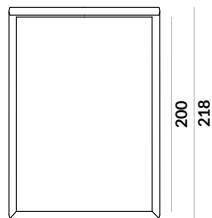

NAP

Montmartre

Montmartre / materac 90x200cm

Montmartre / materac 120x200cm

Montmartre / materac 140x200cm

Montmartre / materac 160x200cm

Montmartre / materac 180x200cm

Montmartre / materac 200x200cm

Montmartre / skrzynia na pościel (box)

Istnieje możliwość zamówienia łóżka ze skrzynią na pościel.

Łóżko posiada dwie wysokości wezgłowia: łóżko bez skrzyni na pościel występuje z wezgłowiem o wys. 65 cm, łóżko ze skrzynią na pościel występuje z wezgłowiem o wys. 90 cm.

Montmartre / wybór stelaża

Istnieje możliwość wyboru stelaża do łóżka.

 Stelaż ze skrzynią na pościel (box)

Stelaż bez regulacji oraz stelaż z regulacją posiadają możliwość zmiany wysokości położenia materaca w sześciu pozycjach w zakresie 12cm.