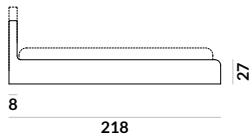

NAP

Montmartre

Montmartre / materac 90x200cm

Montmartre / materac 120x200cm

Montmartre / materac 140x200cm

Montmartre / materac 160x200cm

Montmartre / materac 180x200cm

Montmartre / materac 200x200cm

Montmartre / skrzynia na pościel (box)

Istnieje możliwość zamówienia łóżka ze skrzynią na pościel.

Łóżko posiada dwie wysokości wezgłowia: łóżko bez skrzyni na pościel występuje z wezgłowiem o wys. 65 cm, łóżko ze skrzynią na pościel występuje z wezgłowiem o wys. 90 cm.

Montmartre / wybór stelaża

Istnieje możliwość wyboru stelaża do łóżka.

 Stelaż ze skrzynią na pościel (box)

Stelaż bez regulacji oraz stelaż z regulacją posiadają możliwość zmiany wysokości położenia materaca w sześciu pozycjach w zakresie 12cm.