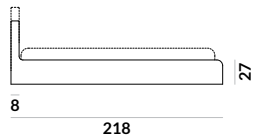

NAP

Montmartre

Montmartre / materac 90x200cm

Montmartre / materac 120x200cm

Montmartre / materac 140x200cm

Montmartre / materac 160x200cm

Montmartre / materac 180x200cm

Montmartre / materac 200x200cm

Montmartre / skrzynia na pościel (box)

Istnieje możliwość zamówienia łóżka ze skrzynią na pościel.

Łóżko posiada dwie wysokości wezgłowia: łóżko bez skrzyni na pościel występuje z wezgłowiem o wys. 65 cm, łóżko ze skrzynią na pościel występuje z wezgłowiem o wys. 90 cm.

Montmartre / wybór stelaża

Istnieje możliwość wyboru stelaża do łóżka.

 Stelaż ze skrzynią na pościel (box)

Stelaż bez regulacji oraz stelaż z regulacją posiadają możliwość zmiany wysokości położenia materaca w sześciu pozycjach w zakresie 12cm.