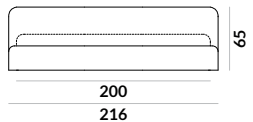

NAP

Montmartre

Montmartre / materac 90x200cm

Montmartre / materac 120x200cm

Montmartre / materac 140x200cm

Montmartre / materac 160x200cm

Montmartre / materac 180x200cm

Montmartre / materac 200x200cm

Montmartre / skrzynia na pościel (box)

Istnieje możliwość zamówienia łóżka ze skrzynią na pościel.

Łóżko posiada dwie wysokości wezgłowia: łóżko bez skrzyni na pościel występuje z wezgłowiem o wys. 65 cm, łóżko ze skrzynią na pościel występuje z wezgłowiem o wys. 90 cm.

Montmartre / wybór stelaża

Istnieje możliwość wyboru stelaża do łóżka.

 Stelaż ze skrzynią na pościel (box)

Stelaż bez regulacji oraz stelaż z regulacją posiadają możliwość zmiany wysokości położenia materaca w sześciu pozycjach w zakresie 12cm.