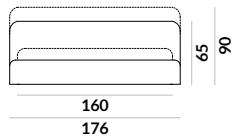

NAP

Montmartre

Montmartre / materac 90x200cm

Montmartre / materac 120x200cm

Montmartre / materac 140x200cm

Montmartre / materac 160x200cm

Montmartre / materac 180x200cm

Montmartre / materac 200x200cm

Montmartre / skrzynia na pościel (box)

Istnieje możliwość zamówienia łóżka ze skrzynią na pościel.

Łóżko posiada dwie wysokości wezgłowia: łóżko bez skrzyni na pościel występuje z wezgłowiem o wys. 65 cm, łóżko ze skrzynią na pościel występuje z wezgłowiem o wys. 90 cm.

Montmartre / wybór stelaża

Istnieje możliwość wyboru stelaża do łóżka.

 Stelaż ze skrzynią na pościel (box)

Stelaż bez regulacji oraz stelaż z regulacją posiadają możliwość zmiany wysokości położenia materaca w sześciu pozycjach w zakresie 12cm.