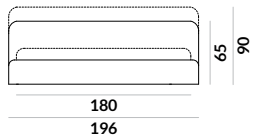

NAP

Montmartre

Montmartre / materac 90x200cm

Montmartre / materac 120x200cm

Montmartre / materac 140x200cm

Montmartre / materac 160x200cm

Montmartre / materac 180x200cm

Montmartre / materac 200x200cm

Montmartre / skrzynia na pościel (box)

Istnieje możliwość zamówienia łóżka ze skrzynią na pościel.

Łóżko posiada dwie wysokości wezgłowia: łóżko bez skrzyni na pościel występuje z wezgłowiem o wys. 65 cm, łóżko ze skrzynią na pościel występuje z wezgłowiem o wys. 90 cm.

Montmartre / wybór stelaża

Istnieje możliwość wyboru stelaża do łóżka.

 Stelaż ze skrzynią na pościel (box)

Stelaż bez regulacji oraz stelaż z regulacją posiadają możliwość zmiany wysokości położenia materaca w sześciu pozycjach w zakresie 12cm.