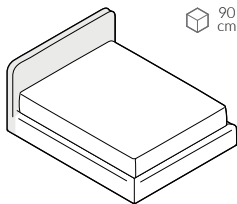

NAP

Montmartre

Montmartre / materac 90x200cm

Montmartre / materac 120x200cm

Montmartre / materac 140x200cm

Montmartre / materac 160x200cm

Montmartre / materac 180x200cm

Montmartre / materac 200x200cm

Montmartre / skrzynia na pościel (box)

Istnieje możliwość zamówienia łóżka ze skrzynią na pościel.

Łóżko posiada dwie wysokości wezgłowia: łóżko bez skrzyni na pościel występuje z wezgłowiem o wys. 65 cm, łóżko ze skrzynią na pościel występuje z wezgłowiem o wys. 90 cm.

Montmartre / wybór stelaża

Istnieje możliwość wyboru stelaża do łóżka.

 Stelaż ze skrzynią na pościel (box)

Stelaż bez regulacji oraz stelaż z regulacją posiadają możliwość zmiany wysokości położenia materaca w sześciu pozycjach w zakresie 12cm.