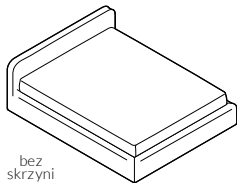

NAP

Montmartre

Montmartre / materac 90x200cm

Montmartre / materac 120x200cm

Montmartre / materac 140x200cm

Montmartre / materac 160x200cm

Montmartre / materac 180x200cm

Montmartre / materac 200x200cm

Montmartre / skrzynia na pościel (box)

Istnieje możliwość zamówienia łóżka ze skrzynią na pościel.

Łóżko posiada dwie wysokości wezgłowia: łóżko bez skrzyni na pościel występuje z wezgłowiem o wys. 65 cm, łóżko ze skrzynią na pościel występuje z wezgłowiem o wys. 90 cm.

Montmartre / wybór stelaża

Istnieje możliwość wyboru stelaża do łóżka.

 Stelaż ze skrzynią na pościel (box)

Stelaż bez regulacji oraz stelaż z regulacją posiadają możliwość zmiany wysokości położenia materaca w sześciu pozycjach w zakresie 12cm.