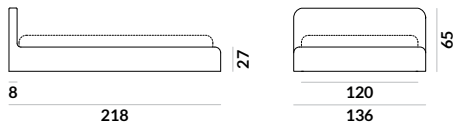

NAP

Montmartre

Montmartre / materac 90x200cm

Montmartre / materac 120x200cm

Montmartre / materac 140x200cm

Montmartre / materac 160x200cm

Montmartre / materac 180x200cm

Montmartre / materac 200x200cm

Montmartre / skrzynia na pościel (box)

Istnieje możliwość zamówienia łóżka ze skrzynią na pościel.

Łóżko posiada dwie wysokości wezgłowia: łóżko bez skrzyni na pościel występuje z wezgłowiem o wys. 65 cm, łóżko ze skrzynią na pościel występuje z wezgłowiem o wys. 90 cm.

Montmartre / wybór stelaża

Istnieje możliwość wyboru stelaża do łóżka.

 Stelaż ze skrzynią na pościel (box)

Stelaż bez regulacji oraz stelaż z regulacją posiadają możliwość zmiany wysokości położenia materaca w sześciu pozycjach w zakresie 12cm.