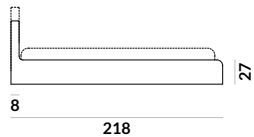

NAP

Montmartre

Montmartre / materac 90x200cm

Montmartre / materac 120x200cm

Montmartre / materac 140x200cm

Montmartre / materac 160x200cm

Montmartre / materac 180x200cm

Montmartre / materac 200x200cm

Montmartre / skrzynia na pościel (box)

Istnieje możliwość zamówienia łóżka ze skrzynią na pościel.

Łóżko posiada dwie wysokości wezgłowia: łóżko bez skrzyni na pościel występuje z wezgłowiem o wys. 65 cm, łóżko ze skrzynią na pościel występuje z wezgłowiem o wys. 90 cm.

Montmartre / wybór stelaża

Istnieje możliwość wyboru stelaża do łóżka.

 Stelaż ze skrzynią na pościel (box)

Stelaż bez regulacji oraz stelaż z regulacją posiadają możliwość zmiany wysokości położenia materaca w sześciu pozycjach w zakresie 12cm.