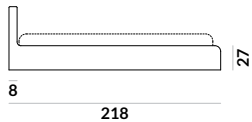

NAP

Montmartre

Montmartre / materac 90x200cm

Montmartre / materac 120x200cm

Montmartre / materac 140x200cm

Montmartre / materac 160x200cm

Montmartre / materac 180x200cm

Montmartre / materac 200x200cm

Montmartre / skrzynia na pościel (box)

Istnieje możliwość zamówienia łóżka ze skrzynią na pościel.

Łóżko posiada dwie wysokości wezgłowia: łóżko bez skrzyni na pościel występuje z wezgłowiem o wys. 65 cm, łóżko ze skrzynią na pościel występuje z wezgłowiem o wys. 90 cm.

Montmartre / wybór stelaża

Istnieje możliwość wyboru stelaża do łóżka.

 Stelaż ze skrzynią na pościel (box)

Stelaż bez regulacji oraz stelaż z regulacją posiadają możliwość zmiany wysokości położenia materaca w sześciu pozycjach w zakresie 12cm.