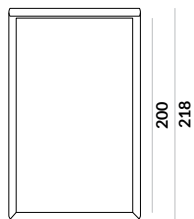

NAP

Montmartre

Montmartre / materac 90x200cm

Montmartre / materac 120x200cm

Montmartre / materac 140x200cm

Montmartre / materac 160x200cm

Montmartre / materac 180x200cm

Montmartre / materac 200x200cm

Montmartre / skrzynia na pościel (box)

Istnieje możliwość zamówienia łóżka ze skrzynią na pościel.

Łóżko posiada dwie wysokości wezgłowia: łóżko bez skrzyni na pościel występuje z wezgłowiem o wys. 65 cm, łóżko ze skrzynią na pościel występuje z wezgłowiem o wys. 90 cm.

Montmartre / wybór stelaża

Istnieje możliwość wyboru stelaża do łóżka.

 Stelaż ze skrzynią na pościel (box)

Stelaż bez regulacji oraz stelaż z regulacją posiadają możliwość zmiany wysokości położenia materaca w sześciu pozycjach w zakresie 12cm.