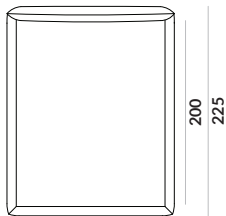

NAP

Blow

Blow / materac 160x200cm

Blow / materac 180x200cm