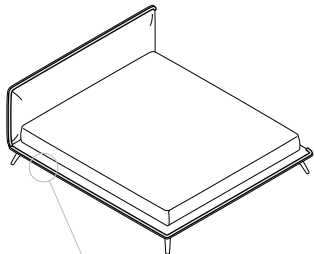

NAP

Blow

Blow / materac 160x200cm

Blow / materac 180x200cm

## Blow / kedra

Istnieje możliwość wyboru kedry w innej tkaninie, niż reszta łóżka.

# NAP Blow

Łóżko o prostej formie. Dostępne w dwóch rozmiarach materaca. Stelaż zintegrowany z ramą. Wypełnienie wezgłowia oraz ramy z pianki wysokoelastycznej. Poszycie wymienne, mocowane na rzep. Łóżko posiada tapicerowany tył wezgłowia. Krawędzie ramy i wezgłowie wykończone ozdobną kędram tapicerską. Noga metalowa w dwóch wybarwieniach do wyboru.