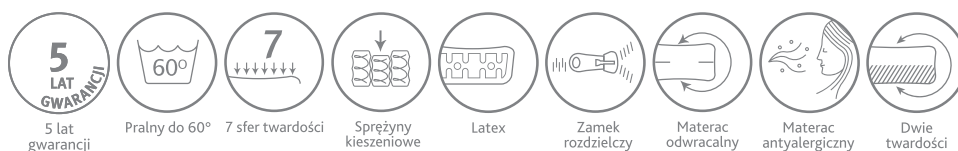

## Sprężyny kieszeniowe

**7-strefowa sprężyna kieszeniowa** gwarantuje doskonałe wsparcie oraz dopasowanie,

**Dodatkowa warstwa pianki lateksowej** zapewnia optymalną sprężystość i elastyczność, posiada właściwości antybakteryjne i przeciwgrzybiczne,

**Charakteryzuje się** dużą odpornością na odkształcenia.

**Wysokość materaca:** ok. 21 cm

**Dostępne rozmiary:** 80, 90, 100, 120, 140, 160, 180 / 200 cm

Skala twardości >80 kg

Skala twardości <80 kg