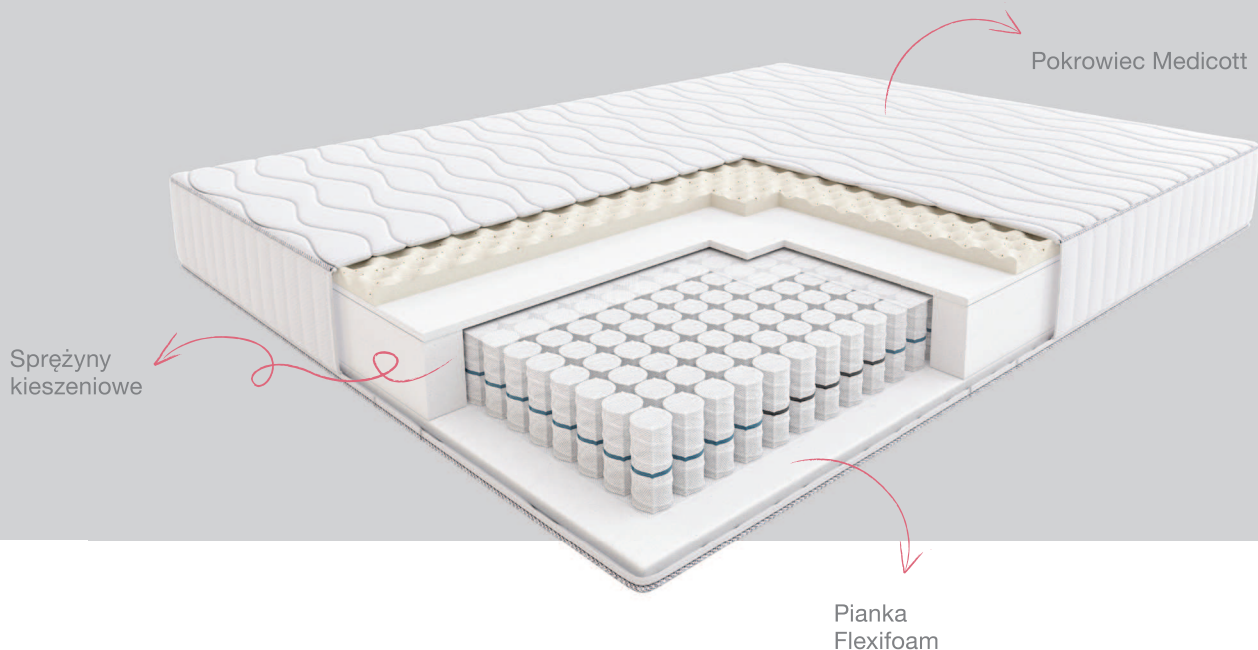

# Zorba

## Sprężyny kieszeniowe

**7-strefowa sprężyna kieszeniowa** gwarantuje doskonałe wsparcie oraz dopasowanie,

**Dodatkowa warstwa pianki lateksowej** zapewnia optymalną sprężystość i elastyczność, posiada właściwości antybakteryjne i przeciwgrzybiczne,

**Charakteryzuje się** dużą odpornością na odkształcenia.

**Wysokość materaca:** ok. 21 cm

**Dostępne rozmiary:** 80, 90, 100, 120, 140, 160, 180 / 200 cm

Skala twardości >80 kg

Skala twardości <80 kg