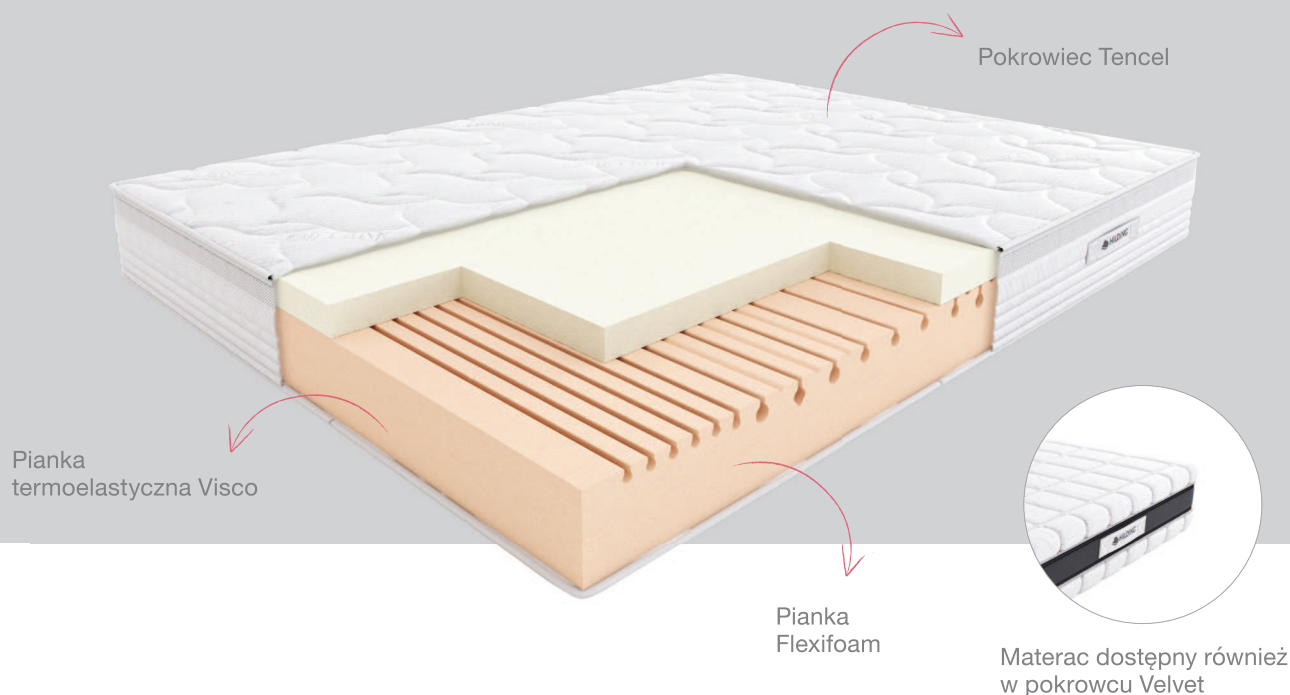

Salsa

Pianka termoelastyczna Visco

Profilowana pianka Flexifoam zapewnia odpowiednią twardość wkładu i wentylację,

7 zróżnicowanych stref twardości zapewnia optymalne podparcie całego ciała, Pianka termoelastyczna Visco reaguje na temperaturę ciała i idealnie dopasowuje się do jego kształtu, **Optymalne rozłożenie punktów nacisku** ciała na całej powierzchni materaca,

2 pokrowce do wyboru z możliwością prania:

Velvet z innowacyjną technologią wykorzystującą naturalne probiotyki ogranicza rozwój bakterii i roztoczy oraz zapobiega powstawaniu alergii,

Tencel kontroluje poziom wilgotności materaca i absorbuje ją bezpośrednio ze skóry śpiącej osoby.

Wysokość materaca: ok. 22 cm (przy wyborze pokrowca Velvet), ok. 21 cm (przy wyborze pokrowca Tencel)

Oferowane rozmiary: 80, 90, 100, 120, 140, 160, 180 / 200 cm

Skala twardości >80 kg

Skala twardości <80 kg