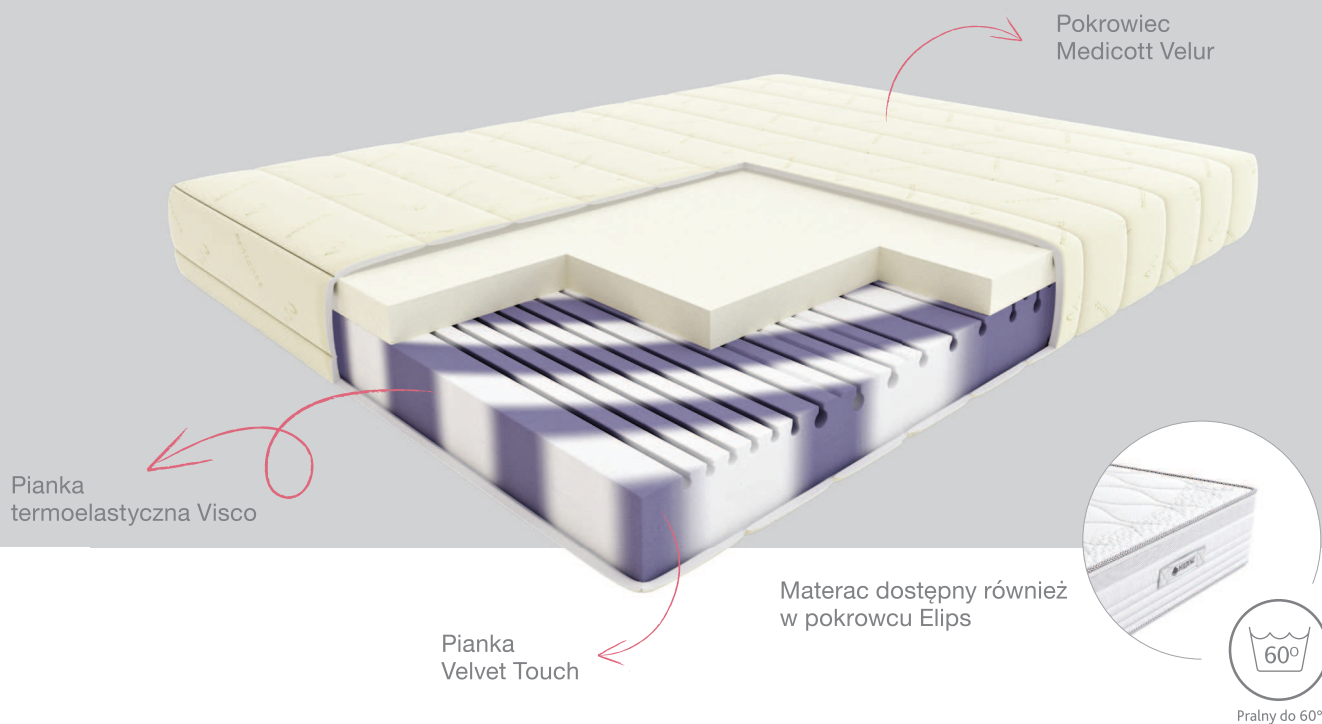

Rumba

Pianka Visco

Nowatorska pianka **Velvet Touch** jako baza materaca zapewnia doskonałą sprężystość i elastyczność oraz gwarantuje odpowiednią twardość materaca,

Pianka termoelastyczna Visco reaguje na temperaturę ciała, podpierając je idealnie,

Pianka Visco to dodatkowa miękkość, poczucie ciepła i niespotykany komfort,

7 zróżnicowanych stref twardości gwarantuje optymalne podparcie całego ciała,

2 pokrowce do wyboru z możliwością prania:

Medicott Velur hamuje tworzenie i gromadzenie się niebezpiecznych pleśni, dodatkowa pianka Visco w pokrowcu zapewnia dodatkową miękkość,

Elips jedwabisty i miękki w dotyku gwarantuje wysoki stopień elastyczności.

Wysokość materaca: ok. 22 cm

Oferowane rozmiary: 80, 90, 100, 120, 140, 160, 180 / 200 cm

W pokrowcu Medicott Velur

Skala twardości >80 kg