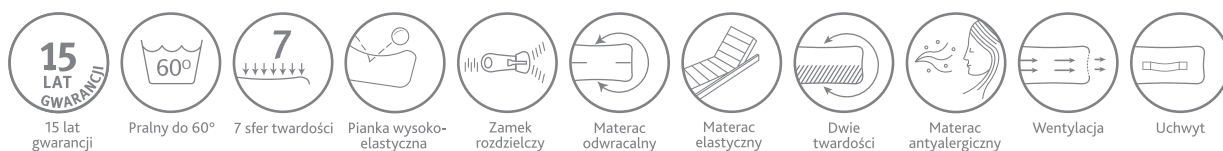

Rock&Roll

Pianka wysokoelastyczna

Materac dostępny również w pokrowcu Tencel

7 zróżnicowanych stref twardości gwarantują podparcie całego ciała,

Otwartokomórkowa struktura pianki wysokoelastycznej zapewnia przewiewność i wentylację,

Dwie twardości w jednym materacu,

2 pokrowce do wyboru z możliwością prania:

Velvet z innowacyjną technologią wykorzystującą naturalne probiotyki gwarantuje zdrowy sen,

Tencel kontroluje poziom wilgotności materaca.

Wysokość materaca: ok. 22 cm (przy wyborze pokrowca Velvet), ok. 21 cm (przy wyborze pokrowca Tencel)

Oferowane rozmiary: 80, 90, 100, 120, 140, 160, 180 / 200 cm

Skala twardości >80 kg

Skala twardości <80 kg