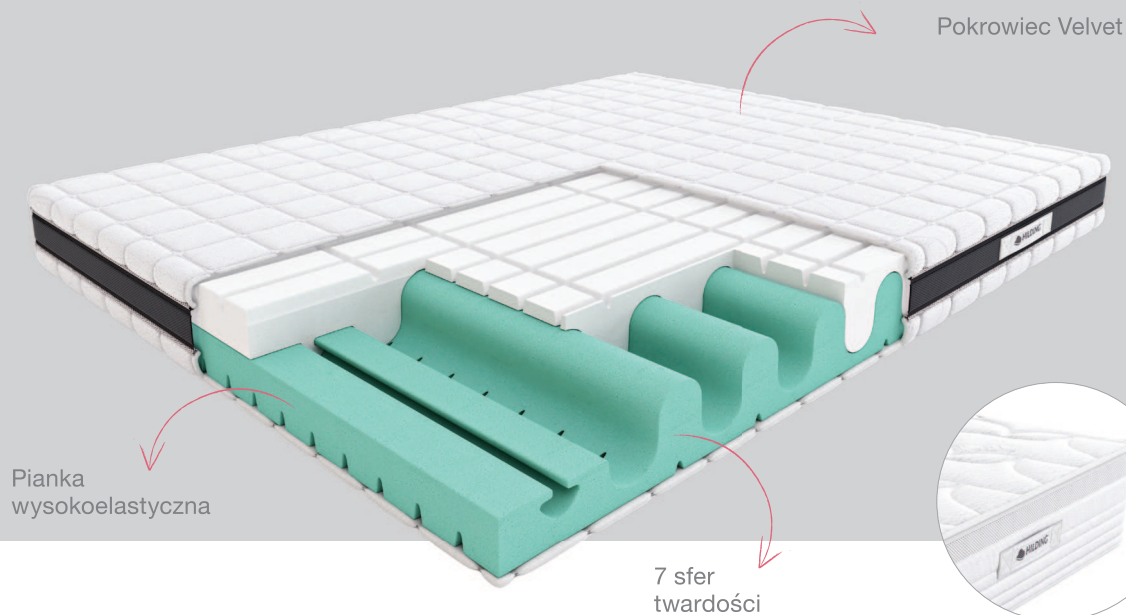

Rock&Roll

Pianka wysokoelastyczna

Materac dostępny również w pokrowcu Tencel

7 zróżnicowanych stref twardości gwarantują podparcie całego ciała,

Otwartokomórkowa struktura pianki wysokoelastycznej zapewnia przewiewność i wentylację,

Dwie twardości w jednym materacu,

2 pokrowce do wyboru z możliwością prania:

Velvet z innowacyjną technologią wykorzystującą naturalne probiotyki gwarantuje zdrowy sen,

Tencel kontroluje poziom wilgotności materaca.

Wysokość materaca: ok. 22 cm (przy wyborze pokrowca Velvet), ok. 21 cm (przy wyborze pokrowca Tencel)

Oferowane rozmiary: 80, 90, 100, 120, 140, 160, 180 / 200 cm

Skala twardości >80 kg

Skala twardości <80 kg