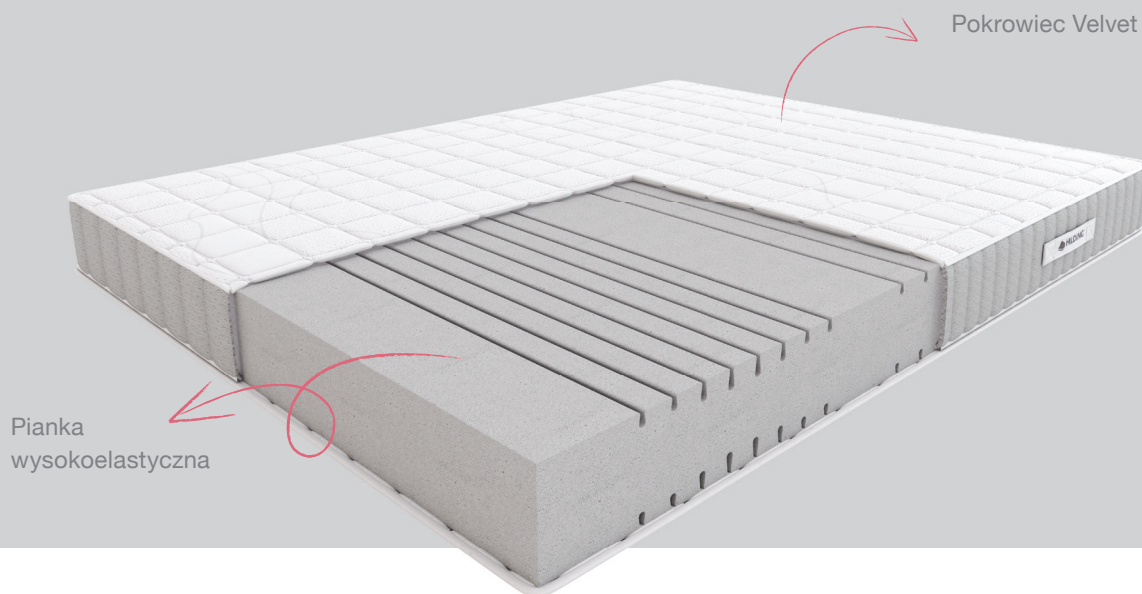

Foxtrot

Pianka wysokoelastyczna

Specjalnie **profilowana pianka wysokoelastyczna**, posiada mniej jednolitą strukturę komórkową od standardowej pianki, dzięki czemu uzyskuje lepsze parametry podtrzymywania ciała, komfortu oraz sprężystości i elastyczności. Otwartokomórkowa struktura zapewnia też przewiewność i wentylację. Ze względu na **wysoką odporność na odkształcenia** dedykowana jest dla osób o wadze powyżej 80 kg lub dla preferujących sen na twardszym podłożu oraz dla tych z problemami kręgosłupa.

7 zróżnicowanych stref twardości, odpowiada potrzebom poszczególnych partii ciała.

Velvet z innowacyjną technologią wykorzystującą naturalne probiotyki ogranicza rozwój bakterii i roztoczy gwarantując zdrowy sen.

Wysokość materaca: ok. 20 cm w pokrowcu Velvet

Oferowane rozmiary: 80, 90, 100, 120, 140, 160, 180 / 200 cm

Skala twardości >80 kg

miękki

bardzo twardy

Skala twardości <80 kg

miękki

bardzo twardy