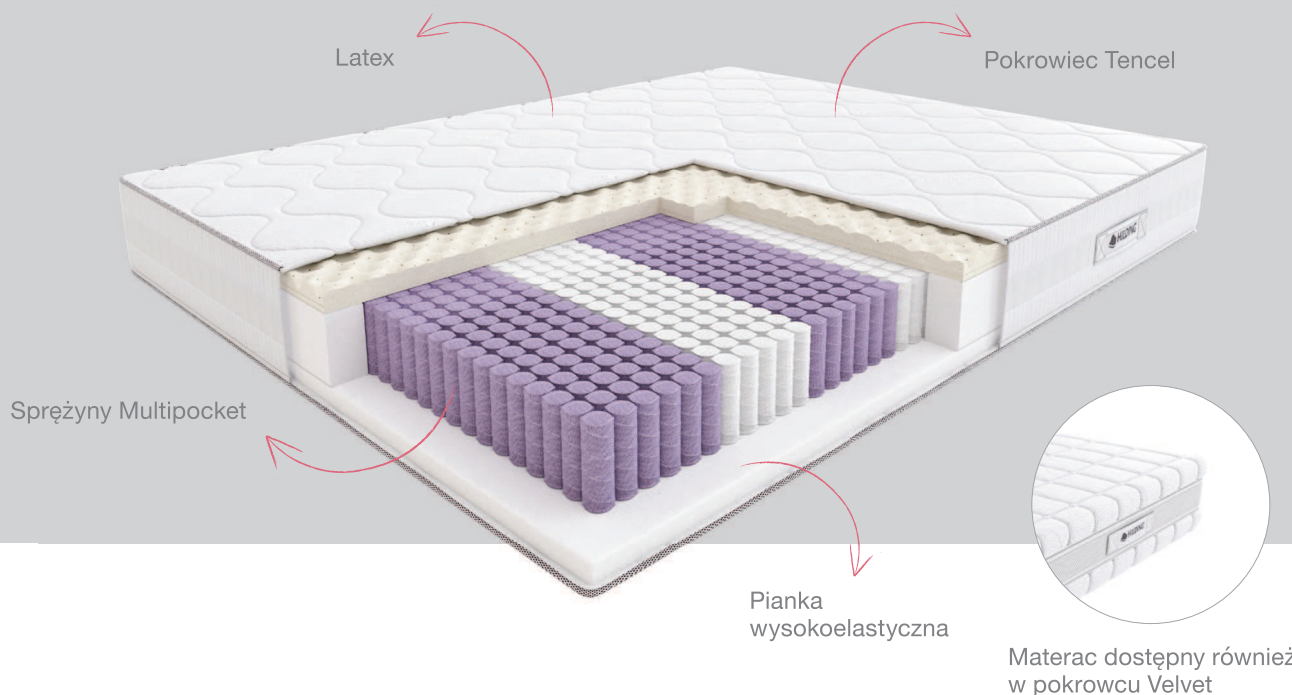

Flamenco

Sprężyny typu Multipocket

Rdzeń zbudowany ze sprężyn typu Multipocket zapewnia w porównaniu do standardowej sprężyny kieszeniowej więcej punktów podparcia,

Pianka lateksowa gwarantuje dodatkową elastyczność i sprężystość,

Pianka termoelastyczna Visco reaguje na temperaturę ciała, dopasowując się idealnie do jego położenia i ruchów,

7 zróżnicowanych stref twardości odpowiada potrzebom poszczególnych partii ciała,

2 pokrowce do wyboru z możliwością prania:

Velvet z innowacyjną technologią wykorzystującą naturalne probiotyki gwarantuje zdrowy sen,

Tencel kontroluje poziom wilgotności materaca.

Wysokość materaca: ok. 24 cm (przy wyborze pokrowca Velvet), ok. 23 cm (przy wyborze pokrowca Tencel)

Oferowane rozmiary: 80, 90, 100, 120, 140, 160, 180 / 200 cm

Skala twardości >80 kg

Skala twardości <80 kg