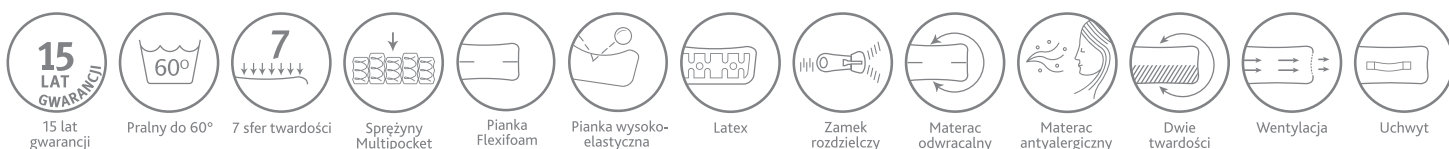

Flamenco

Sprężyny typu Multipocket

Rdzeń zbudowany ze sprężyn typu Multipocket zapewnia w porównaniu do standardowej sprężyny kieszeniowej więcej punktów podparcia,

Pianka lateksowa gwarantuje dodatkową elastyczność i sprężystość,

Pianka termoelastyczna Visco reaguje na temperaturę ciała, dopasowując się idealnie do jego położenia i ruchów,

7 zróżnicowanych stref twardości odpowiada potrzebom poszczególnych partii ciała,

2 pokrowce do wyboru z możliwością prania:

Velvet z innowacyjną technologią wykorzystującą naturalne probiotyki gwarantuje zdrowy sen,

Tencel kontroluje poziom wilgotności materaca.

Wysokość materaca: ok. 24 cm (przy wyborze pokrowca Velvet), ok. 23 cm (przy wyborze pokrowca Tencel)

Oferowane rozmiary: 80, 90, 100, 120, 140, 160, 180 / 200 cm

Skala twardości >80 kg

Skala twardości <80 kg