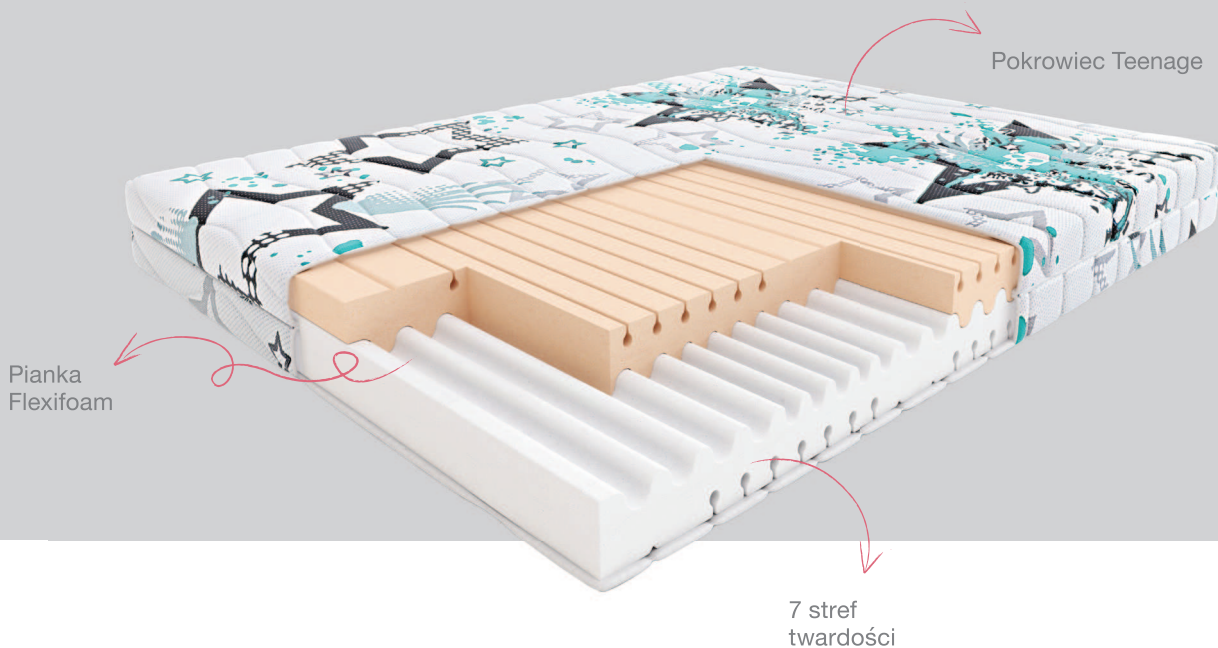

Breakdance

Pianka Flexifoam

Wkład z dwóch przewiewnych pianek Flexifoam gwarantuje doskonałe wsparcie całego ciała,
Odpowiednio cięte i profilowane pianki zapewniają doskonałą wentylację wkładu,
Pokrowiec w ciekawe, młodzieżowe wzory.
Wysokość materaca: ok. 18 cm
Dostępne rozmiary: 80, 90, 100, 120, 140, 160 / 200 cm

Skala twardości >80 kg

Skala twardości <80 kg