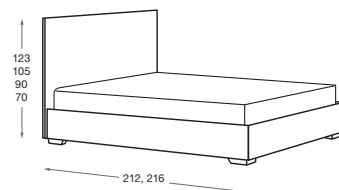

Wymiary całkowite łóżka (cm):

	rama 16×4, 27×4	rama 16×7, 27×7
do materaca	szer. × dl.	szer. × dl.
90×200	98×212	106×216
120×200	128×212	136×216
140×200	148×212	156×216
160×200	168×212	176×216
180×200	188×212	196×216
200×200	208×212	216×216