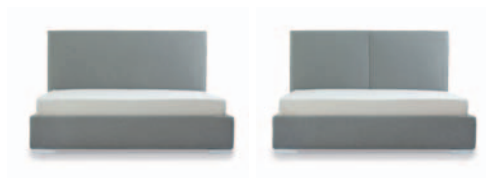

Wykończenie wezglowia: