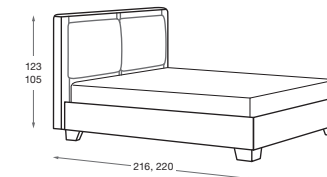

Wezgłowie Barcelona, rama 27 x 4, tkanina Panno 1000, noga drewniana, narożna D1-45 (mm)

Wykończenie wezgłowia:

Wymiary całkowite łóżka (cm):

	rama 16x4, 27x4	rama 16x7, 27x7
do materaca	szer. x dl.	szer. x dl.
90x200	98x217	106x221
120x200	128x217	136x221
140x200	148x217	156x221
160x200	168x217	176x221
180x200	188x217	196x221
200x200	208x217	216x221

Wezgłowie Donna z poduszkami, rama 27 x 4, tkanina Panno 1000, noga – drewniana ramka

Wykończenie wezgłowia:

Wymiary całkowite łóżka (cm):

	rama 16x4, 27x4	rama 16x7, 27x7
do materaca	szer. x dl.	szer. x dl.
90x200	98x216	106x220
120x200	128x216	136x220
140x200	148x216	156x220
160x200	168x216	176x220
180x200	188x216	196x220
200x200	208x216	216x220

FLAP

Idealne rozwiązanie dla posiadaczy małych sypialni. Niewielka głębokość łóżka pozwala dopasować je do wnętrza o małym metrażu. Dodatkowy atut to funkcjonalne, ruchome zagłówek, z mechanizmem typu „flap”, dzięki któremu jedną ręką można zmienić położenie wezglowia po obu lub po jednej stronie – zależnie od potrzeb.