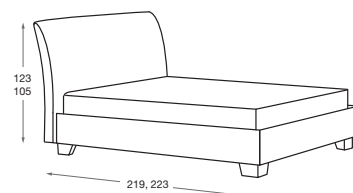

Wymiary całkowite łóżka (cm):

	rama 16x4, 27x4		rama 16x7, 27x7	
do materaca	szer. x dl.	szer. x dl.	szer. x dl.	szer. x dl.
90x200	98x219	106x223	106x223	106x223
120x200	128x219	136x223	136x223	136x223
140x200	148x219	156x223	156x223	156x223
160x200	168x219	176x223	176x223	176x223
180x200	188x219	196x223	196x223	196x223
200x200	208x219	216x223	216x223	216x223