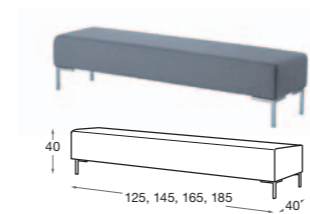

Zespół NAP

SYSTEM BEDS – ELEMENTY

RAMY

BOX – skrzynia na pościel

WEZGLOWIA

NOGI

OTOMANA
= skrzynia na pościel

ŁAWKA

Wezgłowie Barcelona, rama 27 x 4, tkanina Panno 1000, noga drewniana, narożna D1-45 (mm)

Wykończenie wezgłowia:

Wymiary całkowite łóżka (cm):

	rama 16x4, 27x4	rama 16x7, 27x7
do materaca	szer. x dl.	szer. x dl.
90x200	98x217	106x221
120x200	128x217	136x221
140x200	148x217	156x221
160x200	168x217	176x221
180x200	188x217	196x221
200x200	208x217	216x221