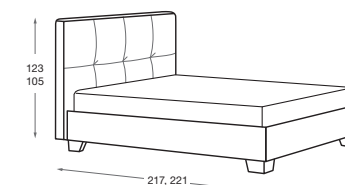

Wezglowie Flap, rama 27 x 4, tkanina Panno 1000, noga drewniana, narożna D1-70 (mm)

Wykończenie wezglowia:

Wymiary całkowite łóżka (cm):

	rama 16x4, 27x4	rama 16x7, 27x7
do materaca	szer. x dl.	szer. x dl.
90x200	98x215	106x219
120x200	128x215	136x219
140x200	148x215	156x219
160x200	168x215	176x219
180x200	188x215	196x219

Wezglowie Lisboa kwadrat, rama 27 x 4, tkanina Panno 1000, noga drewniana, narożna D1-45 (mm)

Wykończenie wezglowia:

Wymiary całkowite łóżka (cm):

	rama 16x4, 27x4	rama 16x7, 27x7
do materaca	szer. x dl.	szer. x dl.
90x200	98x217	106x221
120x200	128x217	136x221
140x200	148x217	156x221
160x200	168x217	176x221
180x200	188x217	196x221
200x200	208x217	216x221