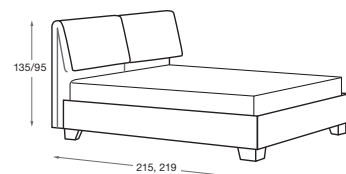

FLAP

Idealne rozwiązanie dla posiadaczy małych sypialni. Niewielka głębokość łóżka pozwala dopasować je do wnętrza o małym metrażu. Dodatkowy atut to funkcjonalne, ruchome zagłówek, z mechanizmem typu „flap”, dzięki któremu jedną ręką można zmienić położenie wezglowia po obu lub po jednej stronie – zależnie od potrzeb.

Wezglowie Flap, rama 27 x 4, tkanina Panno 1000, noga drewniana, narożna D1-70 (mm)

Wykończenie wezglowia:

Wymiary całkowite łóżka (cm):

	rama 16x4, 27x4	rama 16x7, 27x7
do materaca	szer. x dl.	szer. x dl.
90x200	98x215	106x219
120x200	128x215	136x219
140x200	148x215	156x219
160x200	168x215	176x219
180x200	188x215	196x219