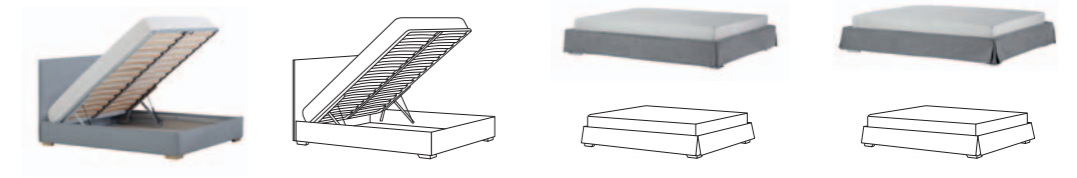

Zespół NAP

SYSTEM BEDS – ELEMENTY

RAMY

BOX – skrzynia na pościel

WEZGLOWIA

NOGI

OTOMANA
= skrzynia na pościel

ŁAWKA

Ramka drewniana 50 (mm)

Noga plastik P1-45

WYBARWIENIA DREWNA

BARCELONA

Łóżko, które pasuje zarówno do sypialni nowoczesnej, jak i klasycznej. Charakterystyczne pikowanie wezgłowia z zakładką i ozdobnym przeszyciem, nawiązujące do słynnego pierwowzoru „Barcelona” z 1929 r. Dwa warianty formy przeszycia do wyboru – kwadraty lub karo, czyli klasyka gatunku w najlepszym wydaniu.

FLAP

Idealne rozwiązanie dla posiadaczy małych sypialni. Niewielka głębokość łóżka pozwala dopasować je do wnętrza o małym metrażu. Dodatkowy atut to funkcjonalne, ruchome zagłówek, z mechanizmem typu „flap”, dzięki któremu jedną ręką można zmienić położenie wezglowia po obu lub po jednej stronie – zależnie od potrzeb.

DUNE

Niewysokie łóżko o prostej, nowoczesnej konstrukcji. Posiada miękkie wezglowie, które stanowi wygodne wsparcie podczas czytania lub oglądania telewizji. Rama oraz wezglowie wypełnione są pierzem gęsim. Całość wykończona jest oryginalnym szwem ozdobnym.