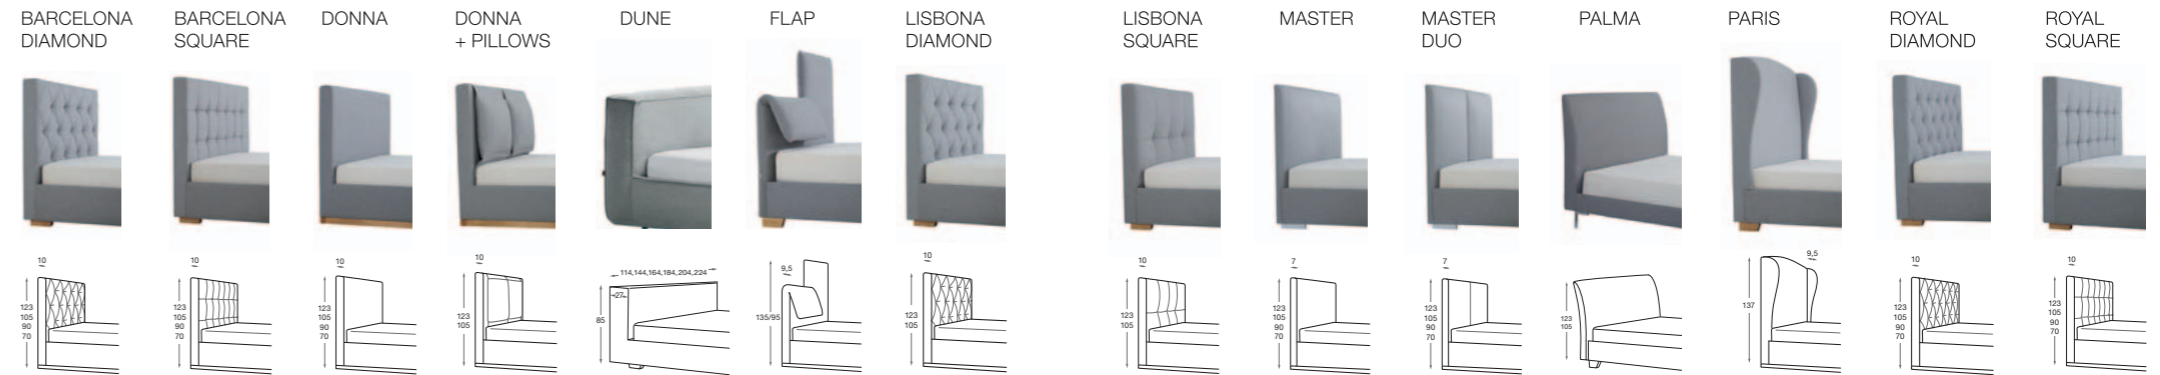

Zespół NAP

SYSTEM BEDS – ELEMENTY

RAMY

BOX – skrzynia na pościel

WEZGLOWIA

NOGI

OTOMANA
= skrzynia na pościel

ŁAWKA

Ramka drewniana 50 (mm)

Noga plastik P1-45

WYBARWIENIA DREWNA

BARCELONA

Łóżko, które pasuje zarówno do sypialni nowoczesnej, jak i klasycznej. Charakterystyczne pikowanie wezgłowia z zakładką i ozdobnym przeszyciem, nawiązujące do słynnego pierwowzoru „Barcelona” z 1929 r. Dwa warianty formy przeszycia do wyboru – kwadraty lub karo, czyli klasyka gatunku w najlepszym wydaniu.

PALMA

Eleganckie łóżko o lekkiej, nowoczesnej konstrukcji. Posiada delikatnie wyprofilowane wezglowie, które stanowi doskonałe podparcie pleców podczas czytania lub oglądania telewizji.

Wezglowie Palma, rama 27 x 4, tkanina Panno 1000, noga aluminium polerowane C1-100 (mm)