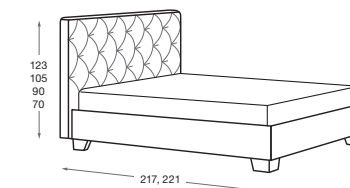

Wezglowie Royal karo, rama 27 x 4, tkanina Panno 1000, noga drewniana, narożna D1-100 (mm)

Wykończenie wezglowia:

Wymiary całkowite łóżka (cm):

	rama 16x4, 27x4		rama 16x7, 27x7	
do materaca	szer. x dl.	szer. x dl.	szer. x dl.	szer. x dl.
90x200	98x217	106x221		
120x200	128x217	136x221		
140x200	148x217	156x221		
160x200	168x217	176x221		
180x200	188x217	196x221		
200x200	208x217	216x221		