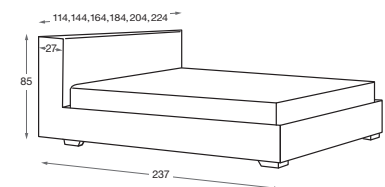

Wymiary całkowite łóżka (cm):

	rama 30 × 12
do materaca	szer. × dl.
90×200	114×237
120×200	144×237
140×200	164×237
160×200	184×237
180×200	204×237
200×200	224×237