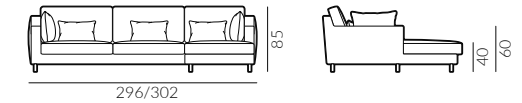

sofa 2-os.

sofa 2-os. lewa

Focus

Wymiary:

* wymiary z podłokietnikiem
płaskim/wypukłym

sofa 3-os.

sofa 3-os. lewa

sofa 3,5-os.

sofa 3,5-os. lewa

set 1 prawy sofa 2-os. lewa, szezlóng prawy

set 2 prawy sofa 2-os. lewa, szezlóng prawy

set 1 lewy

set 2 lewy

Focus

Wymiary:

* wymiary z podłokietnikiem
płaskim/wypukłym