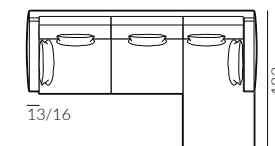

sofa 3,5-os. lewa

set 1 prawy sofa 2-os. lewa, szezlóng prawy

set 2 prawy sofa 2-os. lewa, szezlóng prawy

set 1 lewy

set 2 lewy

Focus

Wymiary:

* wymiary z podłokietnikiem
płaskim/wypukłym

set 3 prawy sofa 3,5-os. lewa, szeźlong prawy

set 3 lewy

set 4 prawy sofa 3-os. lewa, narożnik prawy, dostawka prawa

set 4 lewy

NAP

KONTAKT

Salony NAP: Warszawa, ul. Mysia 3 / ul. Jagielska 73 / Domoteka ul. Malborska 41
Gdynia, ul. Legionów 112 / Łódź, Off Piotrkowska ul. Roosevelta 12A
NAP Żoliborz Showroom dla architektów Warszawa, ul. Kozińskiego 23
NAP contract www.napcontract.com
NAP Dystrybucja dystrybucja@nap.com.pl