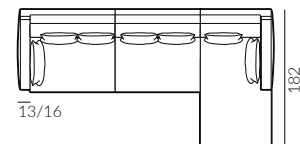

sofa 3,5-os. lewa

set 1 prawy sofa 2-os. lewa, szezlóng prawy

set 2 prawy sofa 2-os. lewa, szezlóng prawy

set 1 lewy

set 2 lewy

Focus

Wymiary:

* wymiary z podłokietnikiem
płaskim/wypukłym

set 3 prawy sofa 3,5-os. lewa, szeźlong prawy

set 3 lewy

set 4 prawy sofa 3-os. lewa, narożnik prawy, dostawka prawa

set 4 lewy

NAP

KONTAKT

Salony NAP: Warszawa, ul. Mysia 3 / ul. Jagielska 73 / Domoteka ul. Malborska 41
Gdynia, ul. Legionów 112 / Łódź, Off Piotrkowska ul. Roosevelta 12A
NAP Żoliborz Showroom dla architektów Warszawa, ul. Kozińskiego 23
NAP contract www.napcontract.com
NAP Dystrybucja dystrybucja@nap.com.pl