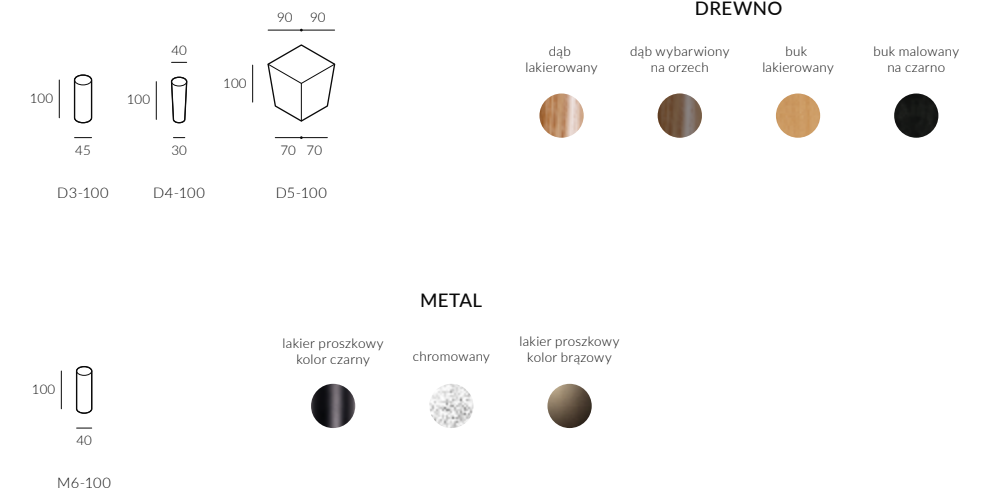

Focus

Elementy kolekcji nierozkładanej:

Focus

Personalizacja podłokietnika:

Personalizacja wykończenia:

Wybór nóg: