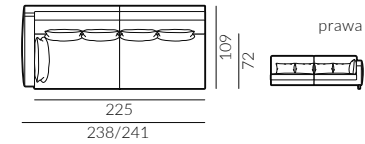

puf M

puf L

poduszka
50x30 cm

poduszka
60x40 cm

dostawka prawa

szezlóng prawy

narożnik prawy

podnózek

sofa 2-os.

sofa 2-os. lewa

Focus

Wymiary:

* wymiary z podłokietnikiem
płaskim/wypukłym

sofa 3-os.

sofa 3-os. lewa

sofa 3,5-os.

sofa 3,5-os. lewa

set 1 prawy sofa 2-os. lewa, szezlóng prawy

set 2 prawy sofa 2-os. lewa, szezlóng prawy

set 1 lewy

set 2 lewy

Focus

Wymiary:

* wymiary z podłokietnikiem
płaskim/wypukłym