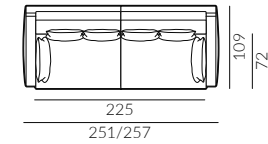

puf M

puf L

poduszka
50x30 cm

poduszka
60x40 cm

dostawka prawa

szezlóng prawy

narożnik prawy

podnózek

sofa 2-os.

sofa 2-os. lewa

Focus

Wymiary:

* wymiary z podłokietnikiem
płaskim/wypukłym

sofa 3-os.

sofa 3-os. lewa

sofa 3,5-os.

sofa 3,5-os. lewa

set 1 prawy sofa 2-os. lewa, szezlóng prawy

set 2 prawy sofa 2-os. lewa, szezlóng prawy

set 1 lewy

set 2 lewy

Focus

Wymiary:

* wymiary z podłokietnikiem
płaskim/wypukłym