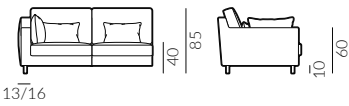

Wybór nóg:

Focus

Wymiary:

* wymiary z podłokietnikiem
płaskim/wypukłym

fotel

fotel bez podłokietników

fotel lewy

puf S

puf M

puf L

poduszka
50x30 cm

poduszka
60x40 cm

dostawka prawa

szezlóng prawy

narożnik prawy

podnózek

sofa 2-os.

sofa 2-os. lewa

Focus

Wymiary:

* wymiary z podłokietnikiem
płaskim/wypukłym

sofa 3-os.

sofa 3-os. lewa

sofa 3,5-os.

sofa 3,5-os. lewa

set 1 prawy sofa 2-os. lewa, szezlóng prawy

set 2 prawy sofa 2-os. lewa, szezlóng prawy

set 1 lewy

set 2 lewy

Focus

Wymiary:

* wymiary z podłokietnikiem
płaskim/wypukłym