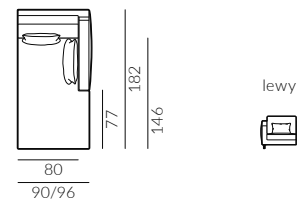

Wybór nóg:

Focus

Wymiary:

* wymiary z podłokietnikiem
płaskim/wypukłym

fotel

fotel bez podłokietników

fotel lewy

puf S

puf M

puf L

poduszka
50x30 cm

poduszka
60x40 cm

dostawka prawa

szezlóng prawy

narożnik prawy

podnózek

sofa 2-os.

sofa 2-os. lewa

Focus

Wymiary:

* wymiary z podłokietnikiem
płaskim/wypukłym

sofa 3-os.

sofa 3-os. lewa

sofa 3,5-os.

sofa 3,5-os. lewa

set 1 prawy sofa 2-os. lewa, szezlóng prawy

set 2 prawy sofa 2-os. lewa, szezlóng prawy

set 1 lewy

set 2 lewy

Focus

Wymiary:

* wymiary z podłokietnikiem
płaskim/wypukłym