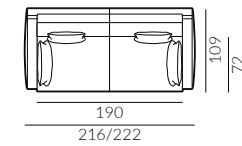

puf M

puf L

poduszka
50x30 cm

poduszka
60x40 cm

dostawka prawa

szezlóng prawy

narożnik prawy

podnózek

sofa 2-os.

sofa 2-os. lewa

Focus

Wymiary:

* wymiary z podłokietnikiem
płaskim/wypukłym

sofa 3-os.

sofa 3-os. lewa

sofa 3,5-os.

sofa 3,5-os. lewa

set 1 prawy sofa 2-os. lewa, szezlóng prawy

set 2 prawy sofa 2-os. lewa, szezlóng prawy

set 1 lewy

set 2 lewy

Focus

Wymiary:

* wymiary z podłokietnikiem
płaskim/wypukłym