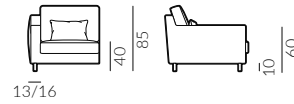

Wybór nóg:

Focus

Wymiary:

* wymiary z podłokietnikiem
płaskim/wypukłym

fotel

fotel bez podłokietników

fotel lewy

puf S

puf M

puf L

poduszka
50x30 cm

poduszka
60x40 cm

dostawka prawa

szezlóng prawy

narożnik prawy

podnózek