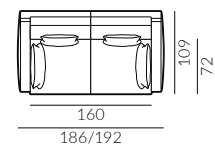

Wybór nóg:

Focus

Wymiary:

* wymiary z podłokietnikiem
płaskim/wypukłym

fotel

fotel bez podłokietników

fotel lewy

puf S

puf M

puf L

poduszka
50x30 cm

poduszka
60x40 cm

dostawka prawa

szezlóng prawy

narożnik prawy

podnózek

sofa 2-os.

sofa 2-os. lewa

Focus

Wymiary:

* wymiary z podłokietnikiem
płaskim/wypukłym

sofa 3-os.

sofa 3-os. lewa

sofa 3,5-os.

sofa 3,5-os. lewa

set 1 prawy sofa 2-os. lewa, szezlóng prawy

set 2 prawy sofa 2-os. lewa, szezlóng prawy

set 1 lewy

set 2 lewy

Focus

Wymiary:

* wymiary z podłokietnikiem
płaskim/wypukłym