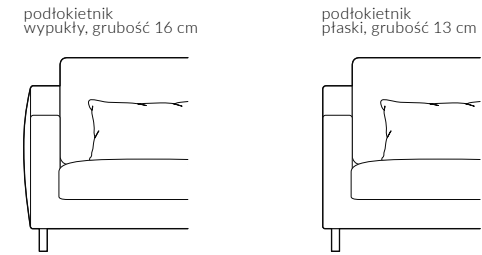

Focus

Personalizacja podłokietnika: