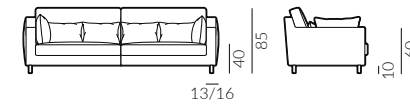

puf M

puf L

poduszka
50x30 cm

poduszka
60x40 cm

dostawka prawa

szezlóng prawy

narożnik prawy

podnózek

sofa 2-os.

sofa 2-os. lewa

Focus

Wymiary:

* wymiary z podłokietnikiem
płaskim/wypukłym

sofa 3-os.

sofa 3-os. lewa

sofa 3,5-os.

sofa 3,5-os. lewa

set 1 prawy sofa 2-os. lewa, szezlóng prawy

set 2 prawy sofa 2-os. lewa, szezlóng prawy

set 1 lewy

set 2 lewy

Focus

Wymiary:

* wymiary z podłokietnikiem
płaskim/wypukłym