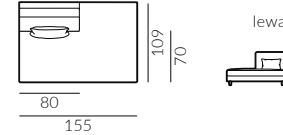

Wybór nóg:

Focus

Wymiary:

* wymiary z podłokietnikiem
płaskim/wypukłym

fotel

fotel bez podłokietników

fotel lewy

puf S

puf M

puf L

poduszka
50x30 cm

poduszka
60x40 cm

dostawka prawa

szezlóng prawy

narożnik prawy

podnózek

sofa 2-os.

sofa 2-os. lewa

Focus

Wymiary:

* wymiary z podłokietnikiem
płaskim/wypukłym

sofa 3-os.

sofa 3-os. lewa

sofa 3,5-os.

sofa 3,5-os. lewa

set 1 prawy sofa 2-os. lewa, szezlóng prawy

set 2 prawy sofa 2-os. lewa, szezlóng prawy

set 1 lewy

set 2 lewy

Focus

Wymiary:

* wymiary z podłokietnikiem
płaskim/wypukłym