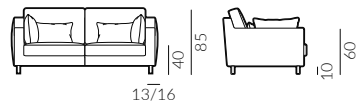

puf M

puf L

poduszka
50x30 cm

poduszka
60x40 cm

dostawka prawa

szezlóng prawy

narożnik prawy

podnózek

sofa 2-os.

sofa 2-os. lewa

Focus

Wymiary:

* wymiary z podłokietnikiem
płaskim/wypukłym

sofa 3-os.

sofa 3-os. lewa

sofa 3,5-os.

sofa 3,5-os. lewa

set 1 prawy sofa 2-os. lewa, szezlóng prawy

set 2 prawy sofa 2-os. lewa, szezlóng prawy

set 1 lewy

set 2 lewy

Focus

Wymiary:

* wymiary z podłokietnikiem
płaskim/wypukłym