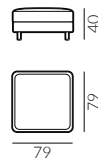

Wybór nóg:

Focus

Wymiary:

* wymiary z podłokietnikiem
płaskim/wypukłym

fotel

fotel bez podłokietników

fotel lewy

puf S

puf M

puf L

poduszka
50x30 cm

poduszka
60x40 cm

dostawka prawa

szezlóng prawy

narożnik prawy

podnózek

sofa 2-os.

sofa 2-os. lewa

Focus

Wymiary:

* wymiary z podłokietnikiem
płaskim/wypukłym

sofa 3-os.

sofa 3-os. lewa

sofa 3,5-os.

sofa 3,5-os. lewa

set 1 prawy sofa 2-os. lewa, szezlóng prawy

set 2 prawy sofa 2-os. lewa, szezlóng prawy

set 1 lewy

set 2 lewy

Focus

Wymiary:

* wymiary z podłokietnikiem
płaskim/wypukłym