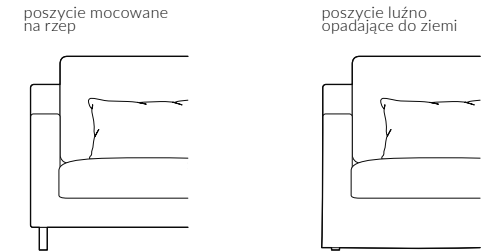

Dwa rodzaje poszycia do wyboru: na rzep lub luźno opadające do ziemi

Dwa rodzaje nóg do wyboru: metalowe lub drewniane

Focus

Elementy kolekcji nierozkładanej:

Focus

Personalizacja podłokietnika:

Personalizacja wykończenia: