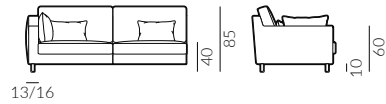

puf M

puf L

poduszka
50x30 cm

poduszka
60x40 cm

dostawka prawa

szezlóng prawy

narożnik prawy

podnózek

sofa 2-os.

sofa 2-os. lewa

Focus

Wymiary:

* wymiary z podłokietnikiem
płaskim/wypukłym

sofa 3-os.

sofa 3-os. lewa

sofa 3,5-os.

sofa 3,5-os. lewa

set 1 prawy sofa 2-os. lewa, szezlóng prawy

set 2 prawy sofa 2-os. lewa, szezlóng prawy

set 1 lewy

set 2 lewy

Focus

Wymiary:

* wymiary z podłokietnikiem
płaskim/wypukłym