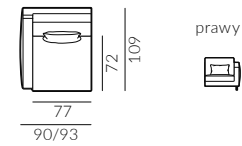

Wybór nóg:

Focus

Wymiary:

* wymiary z podłokietnikiem
płaskim/wypukłym

fotel

fotel bez podłokietników

fotel lewy

puf S

puf M

puf L

poduszka
50x30 cm

poduszka
60x40 cm

dostawka prawa

szezlóng prawy

narożnik prawy

podnózek