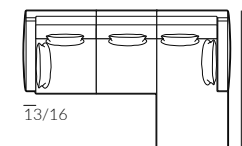

puf M

puf L

poduszka
50x30 cm

poduszka
60x40 cm

dostawka prawa

szezlóng prawy

narożnik prawy

podnózek

sofa 2-os.

sofa 2-os. lewa

Focus

Wymiary:

* wymiary z podłokietnikiem
płaskim/wypukłym

sofa 3-os.

sofa 3-os. lewa

sofa 3,5-os.

sofa 3,5-os. lewa

set 1 prawy sofa 2-os. lewa, szezlóng prawy

set 2 prawy sofa 2-os. lewa, szezlóng prawy

set 1 lewy

set 2 lewy

Focus

Wymiary:

* wymiary z podłokietnikiem
płaskim/wypukłym