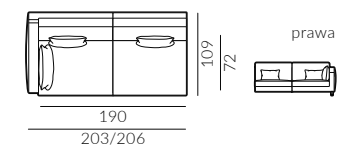

puf M

puf L

poduszka
50x30 cm

poduszka
60x40 cm

dostawka prawa

szezlóng prawy

narożnik prawy

podnózek

sofa 2-os.

sofa 2-os. lewa

Focus

Wymiary:

* wymiary z podłokietnikiem
płaskim/wypukłym

sofa 3-os.

sofa 3-os. lewa

sofa 3,5-os.

sofa 3,5-os. lewa

set 1 prawy sofa 2-os. lewa, szezlóng prawy

set 2 prawy sofa 2-os. lewa, szezlóng prawy

set 1 lewy

set 2 lewy

Focus

Wymiary:

* wymiary z podłokietnikiem
płaskim/wypukłym