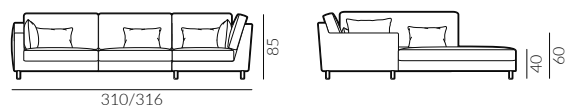

sofa 2-os.

sofa 2-os. lewa

Focus

Wymiary:

* wymiary z podłokietnikiem
płaskim/wypukłym

sofa 3-os.

sofa 3-os. lewa

sofa 3,5-os.

sofa 3,5-os. lewa

set 1 prawy sofa 2-os. lewa, szezlóng prawy

set 2 prawy sofa 2-os. lewa, szezlóng prawy

set 1 lewy

set 2 lewy

Focus

Wymiary:

* wymiary z podłokietnikiem
płaskim/wypukłym

set 3 prawy sofa 3,5-os. lewa, szeźlong prawy

set 3 lewy

set 4 prawy sofa 3-os. lewa, narożnik prawy, dostawka prawa

set 4 lewy

NAP

KONTAKT

Salony NAP: Warszawa, ul. Mysia 3 / ul. Jagielska 73 / Domoteka ul. Malborska 41
Gdynia, ul. Legionów 112 / Łódź, Off Piotrkowska ul. Roosevelta 12A
NAP Żoliborz Showroom dla architektów Warszawa, ul. Kozińskiego 23
NAP contract www.napcontract.com
NAP Dystrybucja dystrybucja@nap.com.pl