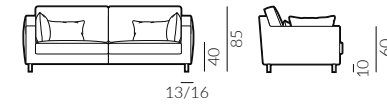

sofa 2-os.

sofa 2-os. lewa

Focus

Wymiary:

* wymiary z podłokietnikiem
płaskim/wypukłym

sofa 3-os.

sofa 3-os. lewa

sofa 3,5-os.

sofa 3,5-os. lewa

set 1 prawy sofa 2-os. lewa, szezlóng prawy

set 2 prawy sofa 2-os. lewa, szezlóng prawy

set 1 lewy

set 2 lewy

Focus

Wymiary:

* wymiary z podłokietnikiem
płaskim/wypukłym