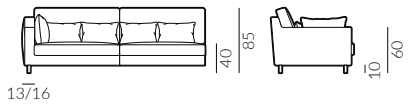

puf M

puf L

poduszka
50x30 cm

poduszka
60x40 cm

dostawka prawa

szezlóng prawy

narożnik prawy

podnózek

sofa 2-os.

sofa 2-os. lewa

Focus

Wymiary:

* wymiary z podłokietnikiem
płaskim/wypukłym

sofa 3-os.

sofa 3-os. lewa

sofa 3,5-os.

sofa 3,5-os. lewa

set 1 prawy sofa 2-os. lewa, szezlóng prawy

set 2 prawy sofa 2-os. lewa, szezlóng prawy

set 1 lewy

set 2 lewy

Focus

Wymiary:

* wymiary z podłokietnikiem
płaskim/wypukłym