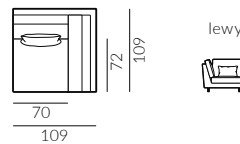

Wybór nóg:

Focus

Wymiary:

* wymiary z podłokietnikiem
płaskim/wypukłym

fotel

fotel bez podłokietników

fotel lewy

puf S

puf M

puf L

poduszka
50x30 cm

poduszka
60x40 cm

dostawka prawa

szezlóng prawy

narożnik prawy

podnózek

sofa 2-os.

sofa 2-os. lewa

Focus

Wymiary:

* wymiary z podłokietnikiem
płaskim/wypukłym

sofa 3-os.

sofa 3-os. lewa

sofa 3,5-os.

sofa 3,5-os. lewa

set 1 prawy sofa 2-os. lewa, szezlóng prawy

set 2 prawy sofa 2-os. lewa, szezlóng prawy

set 1 lewy

set 2 lewy

Focus

Wymiary:

* wymiary z podłokietnikiem
płaskim/wypukłym