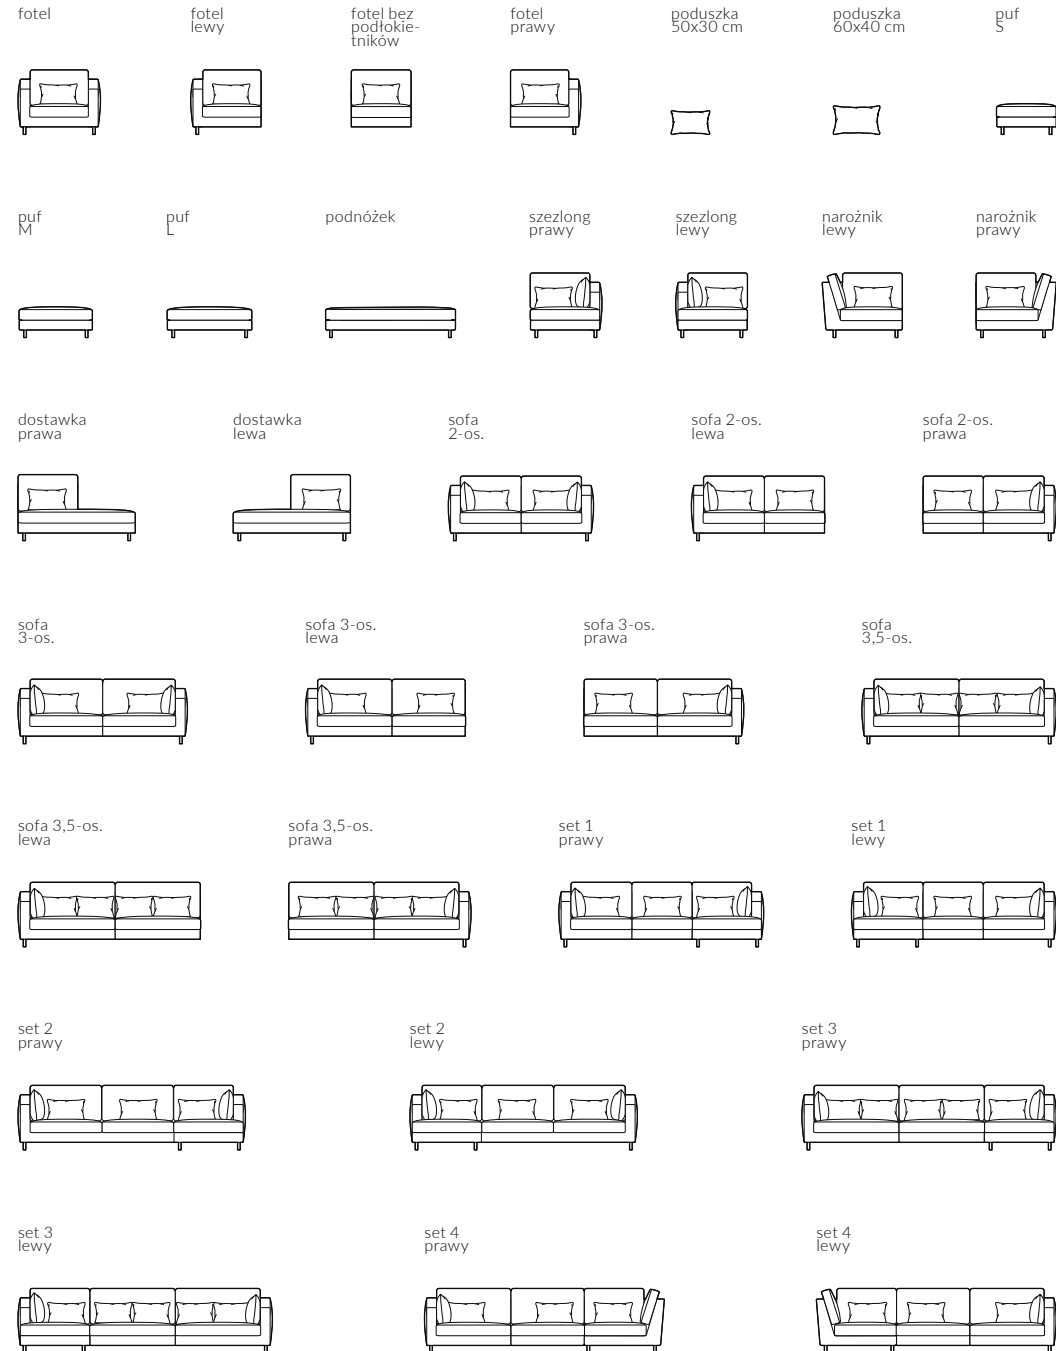

Focus

Elementy kolekcji nierozkładanej: