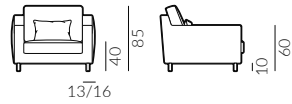

Wybór nóg:

Focus

Wymiary:

* wymiary z podłokietnikiem
płaskim/wypukłym

fotel

fotel bez podłokietników

fotel lewy

puf S

puf M

puf L

poduszka
50x30 cm

poduszka
60x40 cm

dostawka prawa

szezlóng prawy

narożnik prawy

podnózek