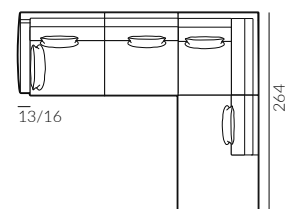

sofa 3,5-os. lewa

set 1 prawy sofa 2-os. lewa, szezlóng prawy

set 2 prawy sofa 2-os. lewa, szezlóng prawy

set 1 lewy

set 2 lewy

Focus

Wymiary:

* wymiary z podłokietnikiem
płaskim/wypukłym

set 3 prawy sofa 3,5-os. lewa, szeźlong prawy

set 3 lewy

set 4 prawy sofa 3-os. lewa, narożnik prawy, dostawka prawa

set 4 lewy

NAP

KONTAKT

Salony NAP: Warszawa, ul. Mysia 3 / ul. Jagielska 73 / Domoteka ul. Malborska 41
Gdynia, ul. Legionów 112 / Łódź, Off Piotrkowska ul. Roosevelta 12A
NAP Żoliborz Showroom dla architektów Warszawa, ul. Kozińskiego 23
NAP contract www.napcontract.com
NAP Dystrybucja dystrybucja@nap.com.pl