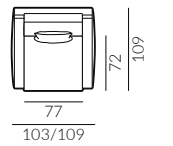

Wybór nóg:

Focus

Wymiary:

* wymiary z podłokietnikiem
płaskim/wypukłym

fotel

fotel bez podłokietników

fotel lewy

puf S

puf M

puf L

poduszka
50x30 cm

poduszka
60x40 cm

dostawka prawa

szezlóng prawy

narożnik prawy

podnózek

sofa 2-os.

sofa 2-os. lewa

Focus

Wymiary:

* wymiary z podłokietnikiem
płaskim/wypukłym

sofa 3-os.

sofa 3-os. lewa

sofa 3,5-os.

sofa 3,5-os. lewa

set 1 prawy sofa 2-os. lewa, szezlóng prawy

set 2 prawy sofa 2-os. lewa, szezlóng prawy

set 1 lewy

set 2 lewy

Focus

Wymiary:

* wymiary z podłokietnikiem
płaskim/wypukłym