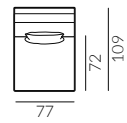

Wybór nóg:

Focus

Wymiary:

* wymiary z podłokietnikiem
płaskim/wypukłym

fotel

fotel bez podłokietników

fotel lewy

puf S

puf M

puf L

poduszka
50x30 cm

poduszka
60x40 cm

dostawka prawa

szezlóng prawy

narożnik prawy

podnózek