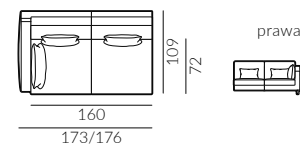

Wybór nóg:

Focus

Wymiary:

* wymiary z podłokietnikiem
płaskim/wypukłym

fotel

fotel bez podłokietników

fotel lewy

puf S

puf M

puf L

poduszka
50x30 cm

poduszka
60x40 cm

dostawka prawa

szezlóng prawy

narożnik prawy

podnózek

sofa 2-os.

sofa 2-os. lewa

Focus

Wymiary:

* wymiary z podłokietnikiem
płaskim/wypukłym

sofa 3-os.

sofa 3-os. lewa

sofa 3,5-os.

sofa 3,5-os. lewa

set 1 prawy sofa 2-os. lewa, szezlóng prawy

set 2 prawy sofa 2-os. lewa, szezlóng prawy

set 1 lewy

set 2 lewy

Focus

Wymiary:

* wymiary z podłokietnikiem
płaskim/wypukłym