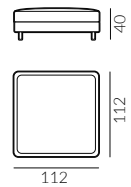

Wybór nóg:

Focus

Wymiary:

* wymiary z podłokietnikiem
płaskim/wypukłym

fotel

fotel bez podłokietników

fotel lewy

puf S

puf M

puf L

poduszka
50x30 cm

poduszka
60x40 cm

dostawka prawa

szezlóng prawy

narożnik prawy

podnózek

sofa 2-os.

sofa 2-os. lewa

Focus

Wymiary:

* wymiary z podłokietnikiem
płaskim/wypukłym

sofa 3-os.

sofa 3-os. lewa

sofa 3,5-os.

sofa 3,5-os. lewa

set 1 prawy sofa 2-os. lewa, szezlóng prawy

set 2 prawy sofa 2-os. lewa, szezlóng prawy

set 1 lewy

set 2 lewy

Focus

Wymiary:

* wymiary z podłokietnikiem
płaskim/wypukłym