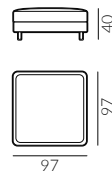

Wybór nóg:

Focus

Wymiary:

* wymiary z podłokietnikiem
płaskim/wypukłym

fotel

fotel bez podłokietników

fotel lewy

puf S

puf M

puf L

poduszka
50x30 cm

poduszka
60x40 cm

dostawka prawa

szezlóng prawy

narożnik prawy

podnózek

sofa 2-os.

sofa 2-os. lewa

Focus

Wymiary:

* wymiary z podłokietnikiem
płaskim/wypukłym

sofa 3-os.

sofa 3-os. lewa

sofa 3,5-os.

sofa 3,5-os. lewa

set 1 prawy sofa 2-os. lewa, szezlóng prawy

set 2 prawy sofa 2-os. lewa, szezlóng prawy

set 1 lewy

set 2 lewy

Focus

Wymiary:

* wymiary z podłokietnikiem
płaskim/wypukłym