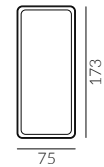

Wybór nóg:

Focus

Wymiary:

* wymiary z podłokietnikiem
płaskim/wypukłym

fotel

fotel bez podłokietników

fotel lewy

puf S

puf M

puf L

poduszka
50x30 cm

poduszka
60x40 cm

dostawka prawa

szezlóng prawy

narożnik prawy

podnózek

sofa 2-os.

sofa 2-os. lewa

Focus

Wymiary:

* wymiary z podłokietnikiem
płaskim/wypukłym

sofa 3-os.

sofa 3-os. lewa

sofa 3,5-os.

sofa 3,5-os. lewa

set 1 prawy sofa 2-os. lewa, szezlóng prawy

set 2 prawy sofa 2-os. lewa, szezlóng prawy

set 1 lewy

set 2 lewy

Focus

Wymiary:

* wymiary z podłokietnikiem
płaskim/wypukłym