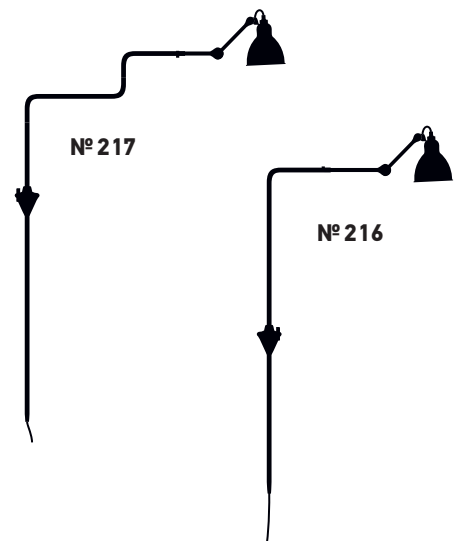

Length 850 mm | Height 440 mm | Depth 430 mm

Longueur 850 mm | Hauteur 440 mm | Profondeur 430 mm

FINISHES / FINITIONS

PLUG & WORK

aluminium black powder coating support | Oakwood and rubber table top
Support aluminium thermolaqué noir | Plateau chêne et caoutchouc

COMPATIBLE LAMPS / LAMPES COMPATIBLES

TABLE TOP COLOURS / COULEURS DU PLATEAU

BLACK

GREY

GREEN

* Autres couleurs sur demande

* Other colours upon request

DCW
ÉDITIONS
PARIS