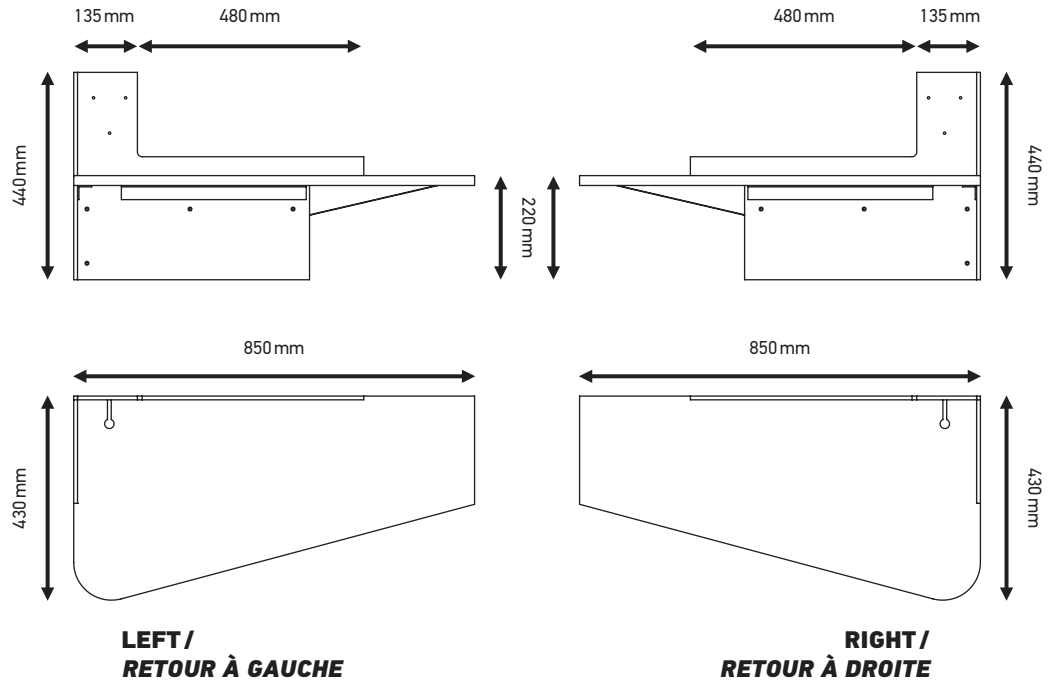

TECHNICAL SHEET / FICHE TECHNIQUE

PLUG & WORK

Furniture | Mobilier

Material: Aluminium, oakwood and rubber

Matériaux: Aluminium, chêne et caoutchouc

Weight: Net 9,5 kg

Poids: Net 9,5 kg

Dimensions:

Length 850 mm | Height 440 mm | Depth 430 mm

Longueur 850 mm | Hauteur 440 mm | Profondeur 430 mm

FINISHES / FINITIONS

PLUG & WORK

aluminium black powder coating support | Oakwood and rubber table top
Support aluminium thermolaqué noir | Plateau chêne et caoutchouc