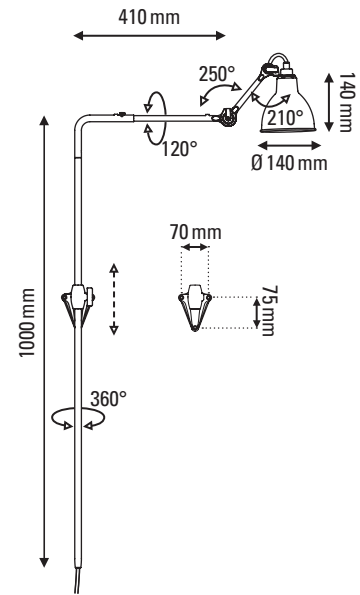

LAMPE GRAS N°216

de Bernard-Albin Gras

FICHE TECHNIQUE

TECHNICAL SHEET

APPLIQUE ATYPIQUE

ATYPICAL WALL LAMP

Matériaux Material	Acier Steel
Poids Weight	2,1 kg
Embase Base	76 x 92 mm
Réflecteur conseillé Recommended shade	Classic
Emballage Packaging	1210 x 260 x 220 mm
IP IP	20

Tension Voltage	220/240V
Classe Class	2
Watt Watt	15W
Type d'ampoule Bulb type	E14 LED
Lumens Lumens output	177,74 lm (valeur indicative) 177,74 lm (indicative data)
Driver Driver	NA
Câble Wire	Tissu, longueur : 2200 mm Fabric, length : 2200 mm
Interrupteur Switch	Sur le câble On the cable
Distance interrupteur Switch distance	2000 mm 200 mm
Fiches Plug	C

de Bernard-Albin Gras

FICHE TECHNIQUE TECHNICAL SHEET

DONNÉES PHOTOMÉTRIQUES PHOTOMETRIC DATA

Flux 177,74 lm
(valeur indicative)
(indicative data)

Tc NA

CRI NA

Ampoule testée E14
Tested lamp **Led filament**
4 W
320 lumens
2700 K

**CLASSIC
ROUND SHADE**

Flux 220,98 lm
(valeur indicative)
(indicative data)

Tc NA

CRI NA

Ampoule testée E14
Tested lamp **Led filament**
4 W
320 lumens
2700 K

**CLASSIC
CONIC SHADE**