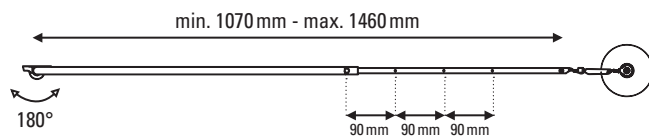

Plaque d'ornement acier
Ornamental steel plate

LAMPE GRAS N°213

de Bernard-Albin Gras

FICHE TECHNIQUE

TECHNICAL SHEET

APPLIQUE ATYPIQUE ATYPICAL WALL LAMP

Matériaux Material	Acier Steel
Poids Weight	3,1 kg
Embase Base	76 x 92 mm
Réflecteur conseillé Recommended shade	Classic
Emballage Packaging	1350 x 280 x 280 mm
IP IP	20

Tension Voltage	220/240V
Classe Class	2
Watt Watt	15W
Type d'ampoule Bulb type	E14 LED
Lumens Lumens output	220,98 lm (valeur indicative) 220,98 lm (indicative data)
Driver Driver	NA
Câble Wire	Tissu, longueur : 3200 mm Fabric, length : 3200 mm
Interrupteur Switch	Sur le câble On the cable
Distance interrupteur Switch distance	1800 mm 1400 mm
Fiches Plug	C