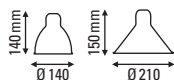

RÉFLECTEURS SHADES

Copper
White

COP-WH

Raw
Copper

COP-RAW

Raw Copper
White

COP-RAW-WH

Brass

BR

Gold

GOL

Bare
(Round & N°304
bathroom only)

GL

Frosted Glass
(Round shade only)

GL

Polycarbonate
(Round shade only)

PC