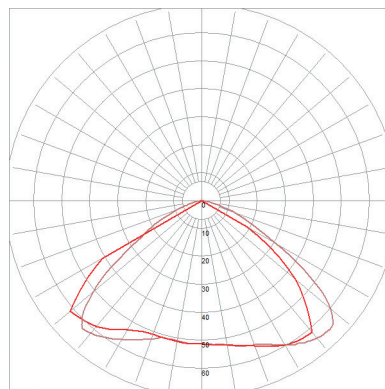

de Bernard-Albin Gras

FICHE TECHNIQUE TECHNICAL SHEET

DONNÉES PHOTOMÉTRIQUES PHOTOMETRIC DATA

Flux 177,74 lm
(valeur indicative)
(indicative data)

Tc NA

CRI NA

Ampoule testée E14
Tested lamp **Led filament**
4 W
320 lumens
2700 K

**CLASSIC
ROUND SHADE**

Flux 220,98 lm
(valeur indicative)
(indicative data)

Tc NA

CRI NA

Ampoule testée E14
Tested lamp **Led filament**
4 W
320 lumens
2700 K

**CLASSIC
CONIC SHADE**