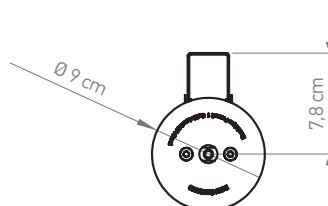

TECHNICAL SHEET / FICHE TECHNIQUE

IN THE TUBE 360° - 700

FINISHES / FINITIONS

ITT 360° - 700
NO MESH

Black satin waterproof stopper |
Chromed adjustable collar

Bouchon noir mat | Colliers chromés

ITT 360° - 700
GOLD MESH

Brass mesh | Black satin waterproof
stopper | Chromed adjustable collar

*Maille laiton | Bouchon noir mat |
Colliers chromés*

Stainless steel silvered mesh | Black
satin waterproof stopper | Chromed
adjustable collar

*Maille acier inoxydable | Bouchon noir
mat | Colliers chromés*