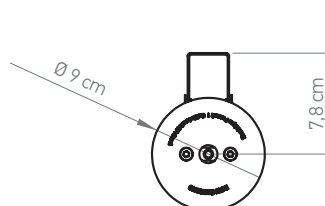

TECHNICAL SHEET / FICHE TECHNIQUE

IN THE TUBE 360° - 1000

FINISHES / FINITIONS

ITT 360° - 1000
NO MESH

Black satin waterproof stopper |
Chromed adjustable collar

Bouchon noir mat | Colliers chromés

ITT 360° - 1000
GOLD MESH

Brass mesh | Black satin waterproof
stopper | Chromed adjustable collar

*Maille laiton | Bouchon noir mat |
Colliers chromés*

Stainless steel silvered mesh | Black
satin waterproof stopper | Chromed
adjustable collar

*Maille acier inoxydable | Bouchon noir
mat | Colliers chromés*