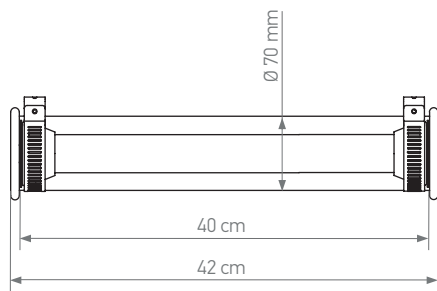

TECHNICAL SHEET / FICHE TECHNIQUE

IN THE TUBE 360° - 400

FINISHES / FINITIONS

Black satin waterproof stopper |
Chromed adjustable collar

Bouchon noir mat | Colliers chromés

ITT 360° - 400
GOLD MESH

Brass mesh | Black satin waterproof
stopper | Chromed adjustable collar

*Maille laiton | Bouchon noir mat |
Colliers chromés*

Stainless steel silvered mesh | Black
satin waterproof stopper | Chromed
adjustable collar

*Maille acier inoxydable | Bouchon noir
mat | Colliers chromés*