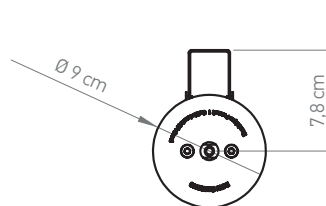

TECHNICAL SHEET / FICHE TECHNIQUE

IN THE TUBE 360° - 400

FINISHES / FINITIONS

Black satin waterproof stopper |
Chromed adjustable collar

Bouchon noir mat | Colliers chromés

ITT 360° - 400
GOLD MESH

Brass mesh | Black satin waterproof
stopper | Chromed adjustable collar

*Maille laiton | Bouchon noir mat |
Colliers chromés*

Stainless steel silvered mesh | Black
satin waterproof stopper | Chromed
adjustable collar

*Maille acier inoxydable | Bouchon noir
mat | Colliers chromés*