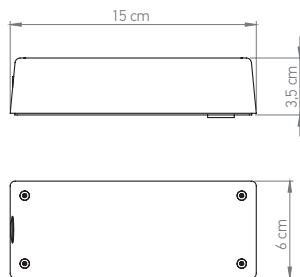

Net weight | Poids net: 4,3 kg

Dimensions

Length: 1600 mm | **Diameter:** Ø 70 mm

Longueur: 1600 mm | **Diamètre:** Ø 70 mm

Packaging: 205 × 205 × 1970 mm

CLI - LED 2700K 32W - IP64 - IK07

Light on 360° | *Lumière à 360° sur un axe*

*Maille acier inoxydable | Bouchon noir
mat | Colliers chromés*

DRIVER BOX S

Materials | Matériaux: Chromed aluminium | *Aluminium chromé*

Dimensions: 60 x 35 x 150 mm

Net weight | Poids net: 0,3 kg

Finishes | Finitions: Polished chromed, Aluminium

Compatible with models ITT 360-400 & ITT 360-700 | *Compatible avec les modèles ITT 360-400 & ITT 360-700*

DRIVER BOX L

Materials | Matériaux: Chromed aluminium | *Aluminium chromé*

Dimensions: 68 x 43 x 240 mm

PLAQUE D'ORNEMENT

Materials | Matériaux: Stainless steel | *Maille acier inoxydable*

Dimensions: Ø 85 mm