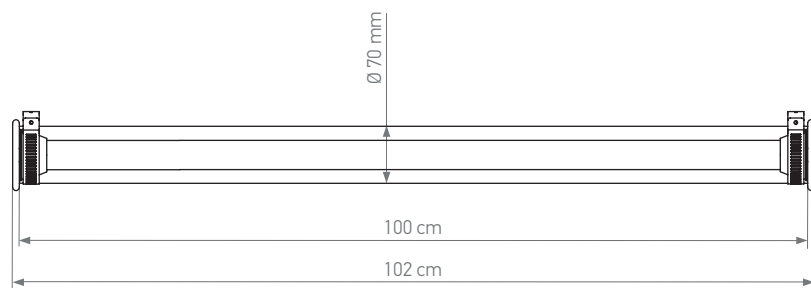

TECHNICAL SHEET / FICHE TECHNIQUE

IN THE TUBE 360° - 1000

FINISHES / FINITIONS

ITT 360° - 1000
NO MESH

Black satin waterproof stopper |
Chromed adjustable collar

Bouchon noir mat | Colliers chromés

ITT 360° - 1000
GOLD MESH

Brass mesh | Black satin waterproof
stopper | Chromed adjustable collar

*Maille laiton | Bouchon noir mat |
Colliers chromés*

Stainless steel silvered mesh | Black
satin waterproof stopper | Chromed
adjustable collar

*Maille acier inoxydable | Bouchon noir
mat | Colliers chromés*