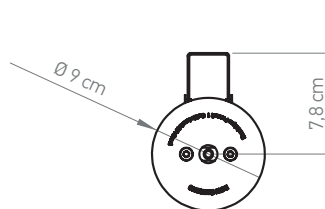

TECHNICAL SHEET / FICHE TECHNIQUE

IN THE TUBE 360° - 1600

FINISHES / FINITIONS

NO MESH

Black satin waterproof stopper |
Chromed adjustable collar

Bouchon noir mat | Colliers chromés

GOLD MESH

Brass mesh | Black satin waterproof
stopper | Chromed adjustable collar

*Maille laiton | Bouchon noir mat |
Colliers chromés*

SILVER MESH

Stainless steel silvered mesh | Black
satin waterproof stopper | Chromed
adjustable collar

*Maille acier inoxydable | Bouchon noir
mat | Colliers chromés*