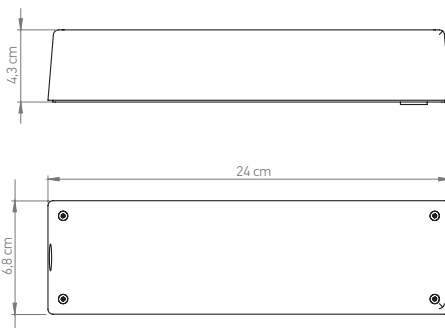

DRIVER BOX L

Materials | Matériaux: Chromed aluminium | *Aluminium chromé*

Dimensions: 68 x 43 x 240 mm

Net weight | Poids net: 0,6 kg

Finishes | Finitions: Polished chromed, Aluminium

Compatible with models ITT 360-1000 & ITT 360-1600 | *Compatible avec les modèles ITT 360-1000 & ITT 360-1600*