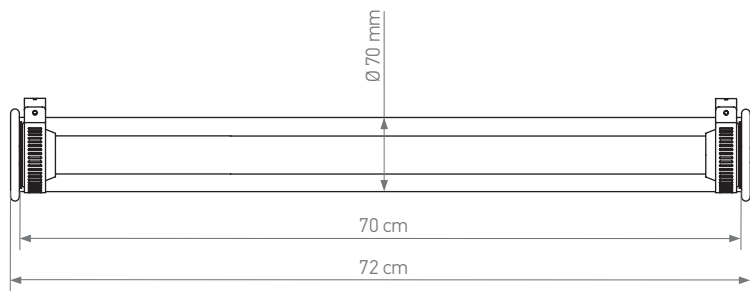

ITT 360° - 400
SILVER MESH

TECHNICAL SHEET / FICHE TECHNIQUE

IN THE TUBE 360° - 700

FINISHES / FINITIONS

ITT 360° - 700
NO MESH

Black satin waterproof stopper |
Chromed adjustable collar

Bouchon noir mat | Colliers chromés

ITT 360° - 700
GOLD MESH

Brass mesh | Black satin waterproof
stopper | Chromed adjustable collar

*Maille laiton | Bouchon noir mat |
Colliers chromés*

Stainless steel silvered mesh | Black
satin waterproof stopper | Chromed
adjustable collar

*Maille acier inoxydable | Bouchon noir
mat | Colliers chromés*