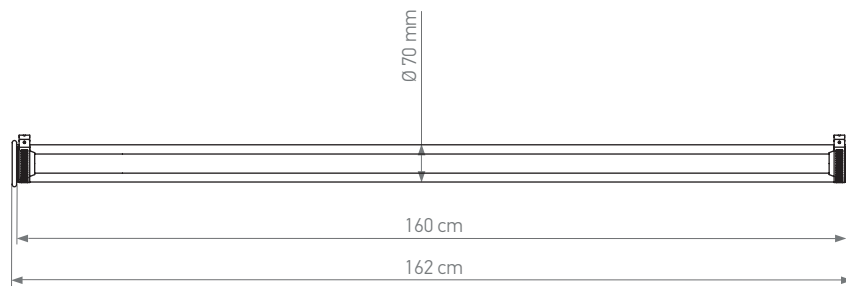

TECHNICAL SHEET / FICHE TECHNIQUE

IN THE TUBE 360° - 1600

FINISHES / FINITIONS

NO MESH

Black satin waterproof stopper |
Chromed adjustable collar

Bouchon noir mat | Colliers chromés

GOLD MESH

Brass mesh | Black satin waterproof
stopper | Chromed adjustable collar

*Maille laiton | Bouchon noir mat |
Colliers chromés*

SILVER MESH

Stainless steel silvered mesh | Black
satin waterproof stopper | Chromed
adjustable collar

*Maille acier inoxydable | Bouchon noir
mat | Colliers chromés*