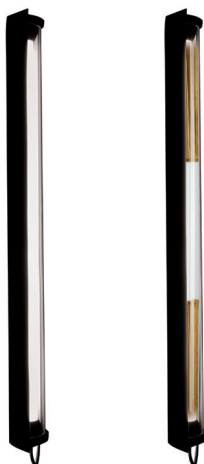

FINISHES / FINITIONS