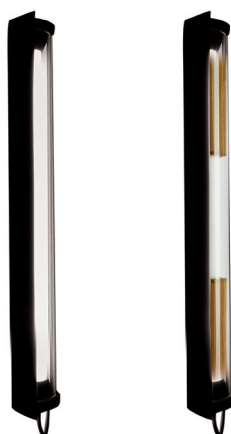

FINISHES / FINITIONS