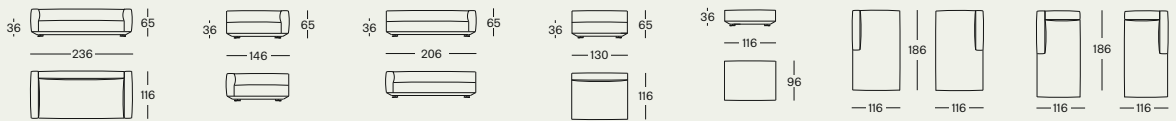

1272

1273

1

2

3

4

5

6

7

8

9

10

11

12

13

14

15

16

17

18

19

20