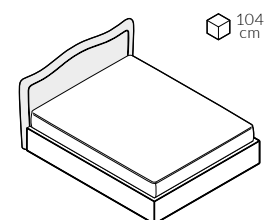

back to craft
NAP
simple.

Wave

WAVE

Wave, szerokość materaca 160 cm, wysokość wezgłowia 104 cm, tkanina Kwadrat Forest Nap 212, kedra Sorensen Dunes Camel 21004, noga D3-45 dąb lakierowany

WAVE

Łóżko z eleganckim, charakterystycznym wezgłowiem. Wave to klasyka w nowoczesnej formie. Idealnie prezentuje się w nowoczesnym wnętrzu - gra wtedy główną rolę, zarówno jako bardzo funkcjonalny mebel, jak i jedyny element dekoracyjny.

WAVE

Elementy konfiguracji

Wymiary całkowite (cm)

do materaca	szer. x dł.
140x200	156x216 
160x200	176x216 
180x200	196x216 
200x200	216x216 

W przypadku wyboru modeli oznaczonych symbolem  istnieje możliwość zamówienia łóżka ze skrzynią na pościel.

 Poszycie ramy jest wymienne, mocowane na rzep. Poszycie wezgłowia jest mocowane na stałe. Łóżko z tapicerowanym tyłem wezgłowia.

Wybór szerokości materaca:

Wysokość wezgłowia:

Kedra:

kedra na krawędziach ramy i ozdobna ramka z kedry na wezgłowiu

stelaż ze skrzynią na pościel (box)

Stelaż bez regulacji oraz stelaż z regulacją posiadają możliwość zmiany wysokości położenia materaca w sześciu pozycjach w zakresie 12 cm.

Wybór nóg:

DREWNO

METAL

PLASTIK