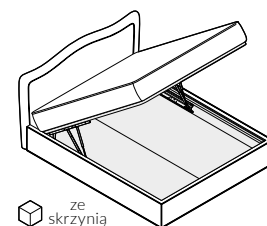

WAVE

Elementy konfiguracji

Wymiary całkowite (cm)

do materaca	szer. x dł.
140x200	156x216 
160x200	176x216 
180x200	196x216 
200x200	216x216 

W przypadku wyboru modeli oznaczonych symbolem  istnieje możliwość zamówienia łóżka ze skrzynią na pościel.

 Poszycie ramy jest wymienne, mocowane na rzep. Poszycie wezgłowia jest mocowane na stałe. Łóżko z tapicerowanym tyłem wezgłowia.

Wybór szerokości materaca:

Wysokość wezgłowia:

Kedra:

kedra na krawędziach ramy i ozdobna ramka z kedry na wezgłowiu

Informacja o możliwości wyboru rodzaju kedry znajduje się we wzorniku tkanin.

kedra na krawędziach ramy i na krawędziach wezgłowia

Skrzynia na pościel (box):

Wybór stelaża:

stelaż bez regulacji

stelaż z regulacją

stelaż ze skrzynią na pościel (box)

Stelaż bez regulacji oraz stelaż z regulacją posiadają możliwość zmiany wysokości położenia materaca w sześciu pozycjach w zakresie 12 cm.

Wybór nóg:

DREWNO

METAL

PLASTIK