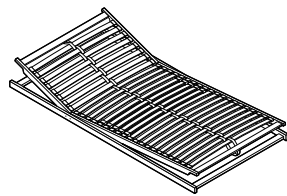

back to craft
NAP
simple.

Wave

WAVE

Wave, szerokość materaca 160 cm, wysokość wezgłowia 104 cm, tkanina Kwadrat Forest Nap 212, kedra Sorensen Dunes Camel 21004, noga D3-45 dąb lakierowany

WAVE

Łóżko z eleganckim, charakterystycznym wezgłowiem. Wave to klasyka w nowoczesnej formie. Idealnie prezentuje się w nowoczesnym wnętrzu - gra wtedy główną rolę, zarówno jako bardzo funkcjonalny mebel, jak i jedyny element dekoracyjny.

 Poszycie ramy jest wymienne, mocowane na rzep. Poszycie wezgłowia jest mocowane na stałe. Łóżko z tapicerowanym tyłem wezgłowia.

Wybór szerokości materaca:

Wysokość wezgłowia:

Kedra:

kedra na krawędziach ramy i ozdobna ramka z kedry na wezgłowiu

Informacja o możliwości wyboru rodzaju kedry znajduje się we wzorniku tkanin.

kedra na krawędziach ramy i na krawędziach wezgłowia

Skrzynia na pościel (box):

Wybór stelaża:

stelaż bez regulacji

stelaż z regulacją

stelaż ze skrzynią na pościel (box)

Stelaż bez regulacji oraz stelaż z regulacją posiadają możliwość zmiany wysokości położenia materaca w sześciu pozycjach w zakresie 12 cm.

Wybór nóg:

DREWNO

METAL

PLASTIK