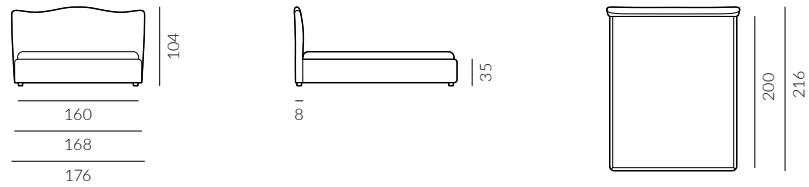

back to craft
NAP
simple.

Wave

WAVE

Wave, szerokość materaca 160 cm, wysokość wezgłowia 104 cm, tkanina Kwadrat Forest Nap 212, kedra Sorensen Dunes Camel 21004, noga D3-45 dąb lakierowany

WAVE

Łóżko z eleganckim, charakterystycznym wezgłowiem. Wave to klasyka w nowoczesnej formie. Idealnie prezentuje się w nowoczesnym wnętrzu - gra wtedy główną rolę, zarówno jako bardzo funkcjonalny mebel, jak i jedyny element dekoracyjny.

WAVE

Elementy konfiguracji

Wymiary całkowite (cm)

do materaca	szer. x dł.
140x200	156x216 
160x200	176x216 
180x200	196x216 
200x200	216x216 

W przypadku wyboru modeli oznaczonych symbolem  istnieje możliwość zamówienia łóżka ze skrzynią na pościel.

 Poszycie ramy jest wymienne, mocowane na rzep. Poszycie wezgłowia jest mocowane na stałe. Łóżko z tapicerowanym tyłem wezgłowia.

Wybór szerokości materaca:

Wysokość wezgłowia:

Kedra:

kedra na krawędziach ramy i ozdobna ramka z kedry na wezgłowiu