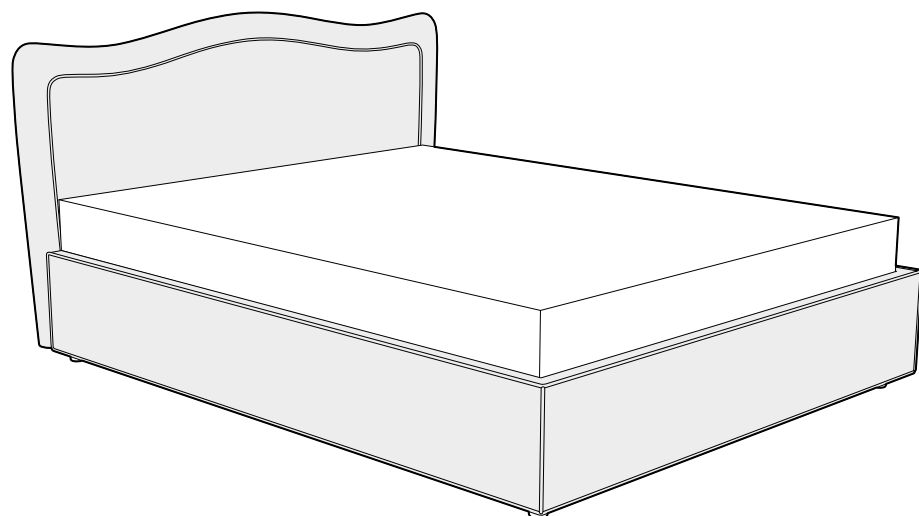

back to craft
NAP
simple.

Wave

WAVE

Wave, szerokość materaca 160 cm, wysokość wezgłowia 104 cm, tkanina Kwadrat Forest Nap 212, kedra Sorensen Dunes Camel 21004, noga D3-45 dąb lakierowany

WAVE

Łóżko z eleganckim, charakterystycznym wezgłowiem. Wave to klasyka w nowoczesnej formie. Idealnie prezentuje się w nowoczesnym wnętrzu - gra wtedy główną rolę, zarówno jako bardzo funkcjonalny mebel, jak i jedyny element dekoracyjny.

WAVE

Elementy konfiguracji

Wymiary całkowite (cm)

do materaca	szer. x dł.
140x200	156x216 
160x200	176x216 
180x200	196x216 
200x200	216x216 

W przypadku wyboru modeli oznaczonych symbolem  istnieje możliwość zamówienia łóżka ze skrzynią na pościel.

 Poszycie ramy jest wymienne, mocowane na rzep. Poszycie wezgłowia jest mocowane na stałe. Łóżko z tapicerowanym tyłem wezgłowia.

Wybór szerokości materaca:

Wysokość wezgłowia:

Kedra:

kedra na krawędziach ramy i ozdobna ramka z kedry na wezgłowiu

stelaż ze skrzynią na pościel (box)

Stelaż bez regulacji oraz stelaż z regulacją posiadają możliwość zmiany wysokości położenia materaca w sześciu pozycjach w zakresie 12 cm.

Wybór nóg:

DREWNO

METAL

PLASTIK