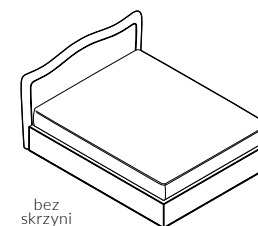

WAVE

Elementy konfiguracji

Wymiary całkowite (cm)

do materaca	szer. x dł.
140x200	156x216
160x200	176x216
180x200	196x216
200x200	216x216

W przypadku wyboru modeli oznaczonych symbolem istnieje możliwość zamówienia łóżka ze skrzynią na pościel.

Poszycie ramy jest wymienne, mocowane na rzep. Poszycie wezgłowia jest mocowane na stałe. Łóżko z tapicerowanym tyłem wezgłowia.

Wybór szerokości materaca:

Wysokość wezgłowia:

Kedra:

kedra na krawędziach ramy i ozdobna ramka z kedry na wezgłowiu

Informacja o możliwości wyboru rodzaju kedry znajduje się we wzorniku tkanin.

kedra na krawędziach ramy i na krawędziach wezgłowia

Skrzynia na pościel (box):