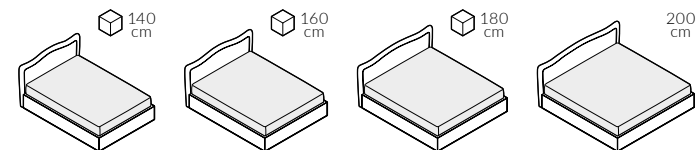

back to craft
NAP
simple.

Wave

WAVE

Wave, szerokość materaca 160 cm, wysokość wezgłowia 104 cm, tkanina Kwadrat Forest Nap 212, kedra Sorensen Dunes Camel 21004, noga D3-45 dąb lakierowany

WAVE

Łóżko z eleganckim, charakterystycznym wezgłowiem. Wave to klasyka w nowoczesnej formie. Idealnie prezentuje się w nowoczesnym wnętrzu - gra wtedy główną rolę, zarówno jako bardzo funkcjonalny mebel, jak i jedyny element dekoracyjny.

WAVE

Elementy konfiguracji

Wymiary całkowite (cm)

do materaca	szer. x dł.
140x200	156x216 
160x200	176x216 
180x200	196x216 
200x200	216x216 

W przypadku wyboru modeli oznaczonych symbolem  istnieje możliwość zamówienia łóżka ze skrzynią na pościel.

 Poszycie ramy jest wymienne, mocowane na rzep. Poszycie wezgłowia jest mocowane na stałe. Łóżko z tapicerowanym tyłem wezgłowia.

Wybór szerokości materaca:

Wysokość wezgłowia:

Kedra:

kedra na krawędziach ramy i ozdobna ramka z kedry na wezgłowiu

stelaż ze skrzynią na pościel (box)

Stelaż bez regulacji oraz stelaż z regulacją posiadają możliwość zmiany wysokości położenia materaca w sześciu pozycjach w zakresie 12 cm.

Wybór nóg:

DREWNO

METAL

PLASTIK