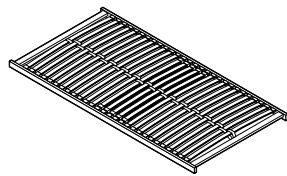

back to craft
NAP
simple.

Wave

WAVE

Wave, szerokość materaca 160 cm, wysokość wezgłowia 104 cm, tkanina Kwadrat Forest Nap 212, kedra Sorensen Dunes Camel 21004, noga D3-45 dąb lakierowany

WAVE

Łóżko z eleganckim, charakterystycznym wezgłowiem. Wave to klasyka w nowoczesnej formie. Idealnie prezentuje się w nowoczesnym wnętrzu - gra wtedy główną rolę, zarówno jako bardzo funkcjonalny mebel, jak i jedyny element dekoracyjny.

 Poszycie ramy jest wymienne, mocowane na rzep. Poszycie wezgłowia jest mocowane na stałe. Łóżko z tapicerowanym tyłem wezgłowia.

Wybór szerokości materaca:

Wysokość wezgłowia:

Kedra:

kedra na krawędziach ramy i ozdobna ramka z kedry na wezgłowiu

Informacja o możliwości wyboru rodzaju kedry znajduje się we wzorniku tkanin.

kedra na krawędziach ramy i na krawędziach wezgłowia

Skrzynia na pościel (box):

Wybór stelaża:

stelaż bez regulacji

stelaż z regulacją

stelaż ze skrzynią na pościel (box)

Stelaż bez regulacji oraz stelaż z regulacją posiadają możliwość zmiany wysokości położenia materaca w sześciu pozycjach w zakresie 12 cm.

Wybór nóg:

DREWNO

METAL

PLASTIK