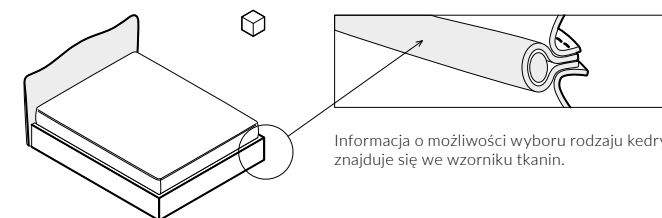

back to craft
NAP
simple.

Wave

WAVE

Wave, szerokość materaca 160 cm, wysokość wezgłowia 104 cm, tkanina Kwadrat Forest Nap 212, kedra Sorensen Dunes Camel 21004, noga D3-45 dąb lakierowany

WAVE

Łóżko z eleganckim, charakterystycznym wezgłowiem. Wave to klasyka w nowoczesnej formie. Idealnie prezentuje się w nowoczesnym wnętrzu - gra wtedy główną rolę, zarówno jako bardzo funkcjonalny mebel, jak i jedyny element dekoracyjny.

WAVE

Elementy konfiguracji

Wymiary całkowite (cm)

do materaca	szer. x dł.
140x200	156x216 
160x200	176x216 
180x200	196x216 
200x200	216x216 

W przypadku wyboru modeli oznaczonych symbolem  istnieje możliwość zamówienia łóżka ze skrzynią na pościel.

 Poszycie ramy jest wymienne, mocowane na rzep. Poszycie wezgłowia jest mocowane na stałe. Łóżko z tapicerowanym tyłem wezgłowia.

Wybór szerokości materaca:

Wysokość wezgłowia:

Kedra:

kedra na krawędziach ramy i ozdobna ramka z kedry na wezgłowiu

stelaż ze skrzynią na pościel (box)

Stelaż bez regulacji oraz stelaż z regulacją posiadają możliwość zmiany wysokości położenia materaca w sześciu pozycjach w zakresie 12 cm.

Wybór nóg:

DREWNO

METAL

PLASTIK