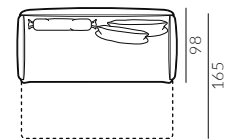

wariant z podłokietnikami