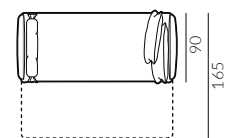

Twin

Elementy kolekcji:

wariant z oparciem i podłokietnikami

zestaw trzech poduszek

wariant z oparciem i podłokietnikami

zestaw dwóch poduch oparciowych

wariant z oparciem i podłokietnikami

zestaw trzech poduszek

Wybór kedry:

KEDRA

kedra standardowa

Kirkby Design Chelsea Charcoal

Kirkby Design Chelsea Linen

Sorensen Dunes Dark Brown

Sorensen Dunes Camel

Wymiary:

wariant z oparciem i podłokietnikami

210

wariant z podłokietnikami

210

wariant z oparciem i podłokietnikami

210

KONTAKT

Salony NAP: Warszawa, ul. Mysia 3 / ul. Jagielska 73 / Domoteka ul. Malborska 41
Gdańsk, ul. Mariana Hemara 11 / Łódź, Off Piotrkowska ul. Roosevelta 12A
NAP Żoliborz Showroom dla architektów Warszawa, ul. Kozińskiego 23
NAP contract www.napcontract.com
NAP Dystrybucja dystrybucja@nap.com.pl

ONLINE

nap.com.pl