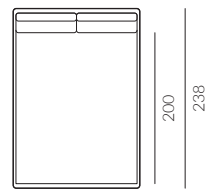

back to craft  
**NAP**  
simple.

Tube

18.07.2023

TUBE

Tube, szerokość materaca 160 cm, wysokość wezgłowia 85 cm tkanina Kwadrat Melange Nap 191, poduchy Kirkby Design Chelsea K5180/49 Charcoal, noga D3-45 buk malowany na czarno

### Wymiary całkowite (cm)

do materaca	szer. x dł.
140x200	148x238 
160x200	168x238 
180x200	188x238 
200x200	208x238 

W przypadku wyboru modeli oznaczonych symbolem  istnieje możliwość zamówienia łóżka ze skrzynią na pościel.