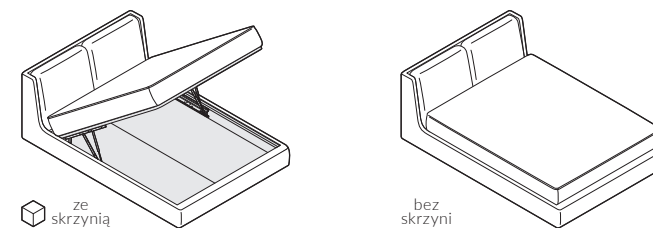

### Wymiary całkowite (cm)

do materaca	szer. x dł.
140x200	148x238 
160x200	168x238 
180x200	188x238 
200x200	208x238 

W przypadku wyboru modeli oznaczonych symbolem  istnieje możliwość zamówienia łóżka ze skrzynią na pościel.

 Poszycie ramy jest wymienne, mocowane na rzep. Poszycie wezgłowia jest mocowane na stałe. Łóżko z tapicerowanym tyłem wezgłowia.

Wybór szerokości materaca:

Wysokość wezgłowia:

Możliwość personalizacji:

Skrzynia na pościel (box):

Wybór stelaża:

stelaż bez regulacji

stelaż z regulacją

stelaż ze skrzynią na pościel (box)

Stelaż bez regulacji oraz stelaż z regulacją posiadają możliwość zmiany wysokości położenia materaca w sześciu pozycjach w zakresie 12 cm.