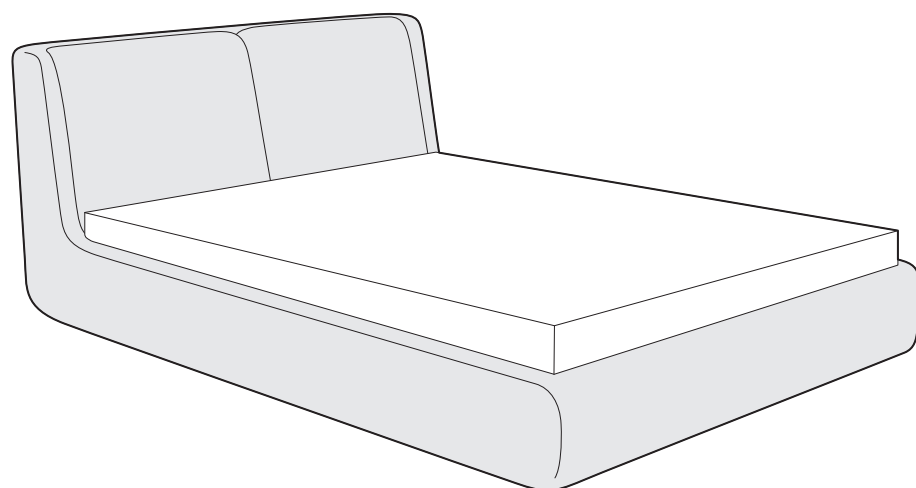

back to craft  
**NAP**  
simple.

Tube

18.07.2023

TUBE

Tube, szerokość materaca 160 cm, wysokość wezgłowia 85 cm tkanina Kwadrat Melange Nap 191, poduchy Kirkby Design Chelsea K5180/49 Charcoal, noga D3-45 buk malowany na czarno

## TUBE

Łóżko dla wielbicieli modernistycznej formy. Tube to połączenie prostoty i funkcjonalności. Ma wysokie wezgłowie ze stałym, ergonomicznym kątem pochylenia, dzięki czemu jest bardzo wygodne. Łóżko można dowolnie konfigurować – ma ściągane w całości poszycie, a poduszki oparciowe mogą być wykonane w innej tkaninie niż rama.

### Wymiary całkowite (cm)

do materaca	szer. x dł.
140x200	148x238 
160x200	168x238 
180x200	188x238 
200x200	208x238 

W przypadku wyboru modeli oznaczonych symbolem  istnieje możliwość zamówienia łóżka ze skrzynią na pościel.

 Poszycie ramy jest wymienne, mocowane na rzep. Poszycie wezgłowia jest mocowane na stałe. Łóżko z tapicerowanym tyłem wezgłowia.

Wybór szerokości materaca:

Wysokość wezgłowia:

Możliwość personalizacji:

Skrzynia na pościel (box):