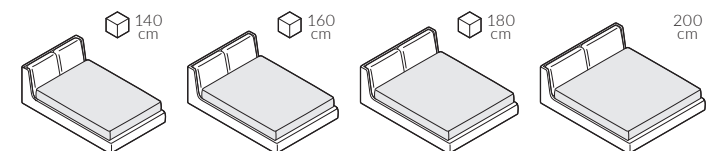

back to craft  
**NAP**  
simple.

Tube

18.07.2023

TUBE

Tube, szerokość materaca 160 cm, wysokość wezgłowia 85 cm tkanina Kwadrat Melange Nap 191, poduchy Kirkby Design Chelsea K5180/49 Charcoal, noga D3-45 buk malowany na czarno

## TUBE

Elementy konfiguracji

### Wymiary całkowite (cm)

do materaca	szer. x dł.
140x200	148x238 
160x200	168x238 
180x200	188x238 
200x200	208x238 

W przypadku wyboru modeli oznaczonych symbolem  istnieje możliwość zamówienia łóżka ze skrzynią na pościel.

 Poszycie ramy jest wymienne, mocowane na rzep. Poszycie wezgłowia jest mocowane na stałe. Łóżko z tapicerowanym tyłem wezgłowia.

Wybór szerokości materaca:

Wysokość wezgłowia:

Możliwość personalizacji:

Skrzynia na pościel (box):