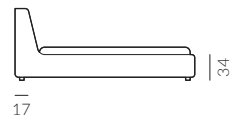

back to craft  
**NAP**  
simple.

Tube

18.07.2023

TUBE

Tube, szerokość materaca 160 cm, wysokość wezgłowia 85 cm tkanina Kwadrat Melange Nap 191, poduchy Kirkby Design Chelsea K5180/49 Charcoal, noga D3-45 buk malowany na czarno

### Wymiary całkowite (cm)

do materaca	szer. x dł.
140x200	148x238 
160x200	168x238 
180x200	188x238 
200x200	208x238 

W przypadku wyboru modeli oznaczonych symbolem  istnieje możliwość zamówienia łóżka ze skrzynią na pościel.