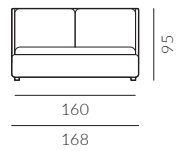

back to craft  
**NAP**  
simple.

Tube

18.07.2023

TUBE

Tube, szerokość materaca 160 cm, wysokość wezgłowia 85 cm tkanina Kwadrat Melange Nap 191, poduchy Kirkby Design Chelsea K5180/49 Charcoal, noga D3-45 buk malowany na czarno

### Wymiary całkowite (cm)

do materaca	szer. x dł.
140x200	148x238 
160x200	168x238 
180x200	188x238 
200x200	208x238 

W przypadku wyboru modeli oznaczonych symbolem  istnieje możliwość zamówienia łóżka ze skrzynią na pościel.