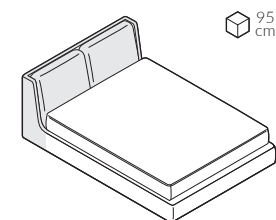

### Wymiary całkowite (cm)

do materaca	szer. x dł.
140x200	148x238 
160x200	168x238 
180x200	188x238 
200x200	208x238 

W przypadku wyboru modeli oznaczonych symbolem  istnieje możliwość zamówienia łóżka ze skrzynią na pościel.

 Poszycie ramy jest wymienne, mocowane na rzep. Poszycie wezgłowia jest mocowane na stałe. Łóżko z tapicerowanym tyłem wezgłowia.

Wybór szerokości materaca:

Wysokość wezgłowia:

Możliwość personalizacji:

Skrzynia na pościel (box):

Wybór stelaża:

stelaż bez regulacji

stelaż z regulacją

stelaż ze skrzynią na pościel (box)

Stelaż bez regulacji oraz stelaż z regulacją posiadają możliwość zmiany wysokości położenia materaca w sześciu pozycjach w zakresie 12 cm.