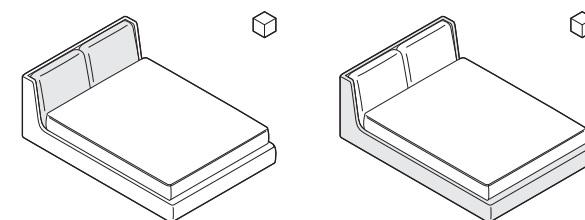

### Wymiary całkowite (cm)

do materaca	szer. x dł.
140x200	148x238 
160x200	168x238 
180x200	188x238 
200x200	208x238 

W przypadku wyboru modeli oznaczonych symbolem  istnieje możliwość zamówienia łóżka ze skrzynią na pościel.

 Poszycie ramy jest wymienne, mocowane na rzep. Poszycie wezgłowia jest mocowane na stałe. Łóżko z tapicerowanym tyłem wezgłowia.

Wybór szerokości materaca:

Wysokość wezgłowia:

Możliwość personalizacji:

Skrzynia na pościel (box):

Wybór stelaża:

stelaż bez regulacji

stelaż z regulacją

stelaż ze skrzynią na pościel (box)

Stelaż bez regulacji oraz stelaż z regulacją posiadają możliwość zmiany wysokości położenia materaca w sześciu pozycjach w zakresie 12 cm.