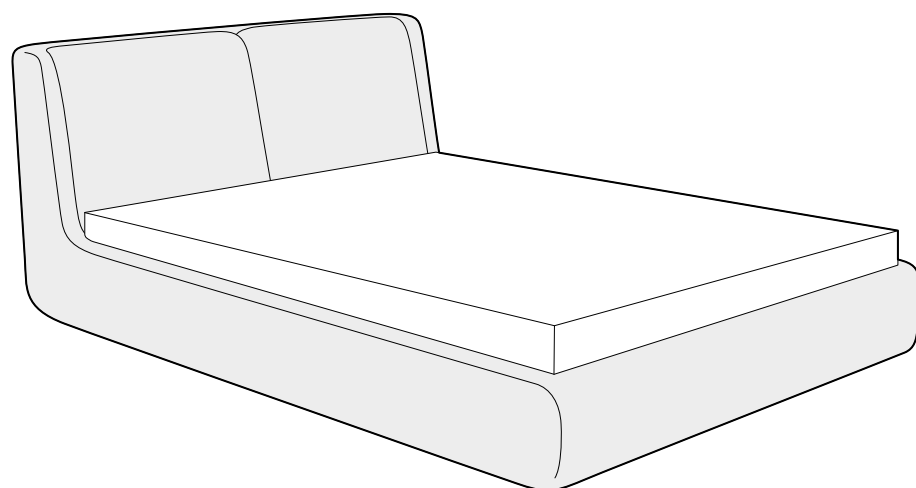

back to craft  
**NAP**  
simple.

Tube

TUBE

Tube, szerokość materaca 160 cm, wysokość wezgłowia 85 cm tkanina Kwadrat Melange Nap 191, poduchy Kirkby Design Chelsea K5180/49 Charcoal, noga D3-45 buk malowany na czarno

## TUBE

Łóżko dla wielbicieli modernistycznej formy. Tube to połączenie prostoty i funkcjonalności. Ma wysokie wezglowie ze stałym, ergonomicznym kątem pochylenia, dzięki czemu jest bardzo wygodne. Łóżko można dowolnie konfigurować – ma ściągane w całości poszycie, a poduszki oparciowe mogą być wykonane w innej tkaninie niż rama.

### Wymiary całkowite (cm)

do materaca	szer. x dł.
140x200	148x238 
160x200	168x238 
180x200	188x238 
200x200	208x238 

W przypadku wyboru modeli oznaczonych symbolem  istnieje możliwość zamówienia łóżka ze skrzynią na pościel.

 Poszycie ramy jest wymienne, mocowane na rzep. Poszycie wezgłowia jest mocowane na stałe. Łóżko z tapicerowanym tyłem wezgłowia.

Wybór szerokości materaca:

Wysokość wezgłowia:

Możliwość personalizacji:

Skrzynia na pościel (box):