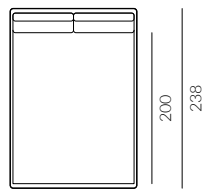

back to craft  
**NAP**  
simple.

Tube

TUBE

Tube, szerokość materaca 160 cm, wysokość wezgłowia 85 cm tkanina Kwadrat Melange Nap 191, poduchy Kirkby Design Chelsea K5180/49 Charcoal, noga D3-45 buk malowany na czarno

### Wymiary całkowite (cm)

do materaca	szer. x dł.
140x200	148x238 
160x200	168x238 
180x200	188x238 
200x200	208x238 

W przypadku wyboru modeli oznaczonych symbolem  istnieje możliwość zamówienia łóżka ze skrzynią na pościel.