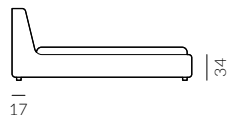

back to craft  
**NAP**  
simple.

Tube

TUBE

Tube, szerokość materaca 160 cm, wysokość wezgłowia 85 cm tkanina Kwadrat Melange Nap 191, poduchy Kirkby Design Chelsea K5180/49 Charcoal, noga D3-45 buk malowany na czarno

### Wymiary całkowite (cm)

do materaca	szer. x dł.
140x200	148x238 
160x200	168x238 
180x200	188x238 
200x200	208x238 

W przypadku wyboru modeli oznaczonych symbolem  istnieje możliwość zamówienia łóżka ze skrzynią na pościel.