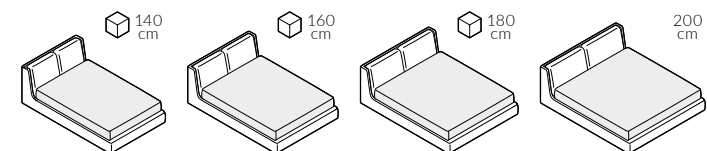

back to craft  
**NAP**  
simple.

Tube

TUBE

Tube, szerokość materaca 160 cm, wysokość wezgłowia 85 cm tkanina Kwadrat Melange Nap 191, poduchy Kirkby Design Chelsea K5180/49 Charcoal, noga D3-45 buk malowany na czarno

## TUBE

Elementy konfiguracji

### Wymiary całkowite (cm)

do materaca	szer. x dł.
140x200	148x238 
160x200	168x238 
180x200	188x238 
200x200	208x238 

W przypadku wyboru modeli oznaczonych symbolem  istnieje możliwość zamówienia łóżka ze skrzynią na pościel.

 Poszycie ramy jest wymienne, mocowane na rzep. Poszycie wezgłowia jest mocowane na stałe. Łóżko z tapicerowanym tyłem wezgłowia.

Wybór szerokości materaca:

Wysokość wezgłowia:

Możliwość personalizacji:

Skrzynia na pościel (box):