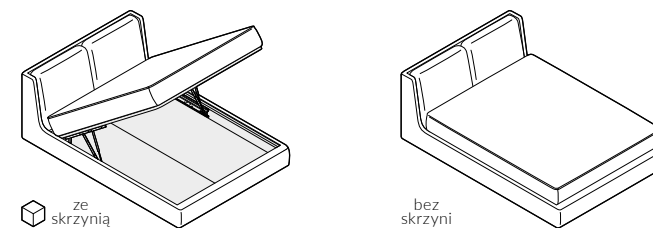

### Wymiary całkowite (cm)

do materaca	szer. x dł.
140x200	148x238 
160x200	168x238 
180x200	188x238 
200x200	208x238 

W przypadku wyboru modeli oznaczonych symbolem  istnieje możliwość zamówienia łóżka ze skrzynią na pościel.

 Poszycie ramy jest wymienne, mocowane na rzep. Poszycie wezgłowia jest mocowane na stałe. Łóżko z tapicerowanym tyłem wezgłowia.

Wybór szerokości materaca:

Wysokość wezgłowia:

Możliwość personalizacji:

Skrzynia na pościel (box):

### Wybór stelaża:

stelaż bez regulacji

stelaż z regulacją

stelaż ze skrzynią na pościel (box)

Stelaż bez regulacji oraz stelaż z regulacją posiadają możliwość zmiany wysokości położenia materaca w sześciu pozycjach w zakresie 12 cm.