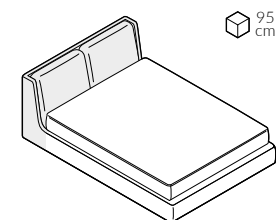

back to craft  
**NAP**  
simple.

Tube

TUBE

Tube, szerokość materaca 160 cm, wysokość wezgłowia 85 cm tkanina Kwadrat Melange Nap 191, poduchy Kirkby Design Chelsea K5180/49 Charcoal, noga D3-45 buk malowany na czarno

### Wymiary całkowite (cm)

do materaca	szer. x dł.
140x200	148x238 
160x200	168x238 
180x200	188x238 
200x200	208x238 

W przypadku wyboru modeli oznaczonych symbolem  istnieje możliwość zamówienia łóżka ze skrzynią na pościel.

 Poszycie ramy jest wymienne, mocowane na rzep. Poszycie wezgłowia jest mocowane na stałe. Łóżko z tapicerowanym tyłem wezgłowia.

Wybór szerokości materaca:

Wysokość wezgłowia:

Możliwość personalizacji:

Skrzynia na pościel (box):

### Wybór stelaża:

stelaż bez regulacji

stelaż z regulacją

stelaż ze skrzynią na pościel (box)

Stelaż bez regulacji oraz stelaż z regulacją posiadają możliwość zmiany wysokości położenia materaca w sześciu pozycjach w zakresie 12 cm.