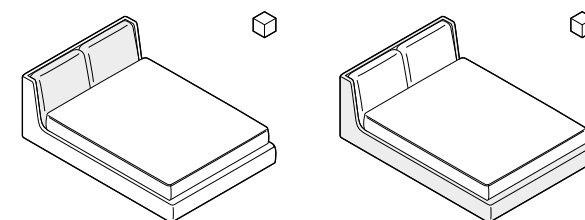

### Wymiary całkowite (cm)

do materaca	szer. x dł.
140x200	148x238 
160x200	168x238 
180x200	188x238 
200x200	208x238 

W przypadku wyboru modeli oznaczonych symbolem  istnieje możliwość zamówienia łóżka ze skrzynią na pościel.

 Poszycie ramy jest wymienne, mocowane na rzep. Poszycie wezgłowia jest mocowane na stałe. Łóżko z tapicerowanym tyłem wezgłowia.

Wybór szerokości materaca:

Wysokość wezgłowia:

Możliwość personalizacji:

Skrzynia na pościel (box):

### Wybór stelaża:

stelaż bez regulacji

stelaż z regulacją

stelaż ze skrzynią na pościel (box)

Stelaż bez regulacji oraz stelaż z regulacją posiadają możliwość zmiany wysokości położenia materaca w sześciu pozycjach w zakresie 12 cm.