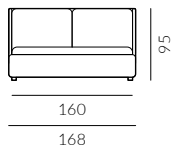

back to craft  
**NAP**  
simple.

Tube

TUBE

Tube, szerokość materaca 160 cm, wysokość wezgłowia 85 cm tkanina Kwadrat Melange Nap 191, poduchy Kirkby Design Chelsea K5180/49 Charcoal, noga D3-45 buk malowany na czarno

### Wymiary całkowite (cm)

do materaca	szer. x dł.
140x200	148x238 
160x200	168x238 
180x200	188x238 
200x200	208x238 

W przypadku wyboru modeli oznaczonych symbolem  istnieje możliwość zamówienia łóżka ze skrzynią na pościel.