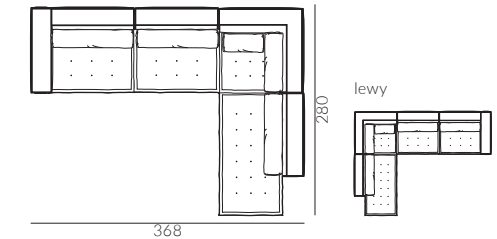

moduł narożny

Proponowane układy sof:

set 1

set 2

set 3

set 4

set 5 prawy

set 6 prawy

# Très Doux

set 7 prawy

set 8 prawy

set 9 prawy

set 10 prawy

Wybór nóg:

D3-30

## DREWNO

dąb lakierowany

dąb wybarwiony na orzech

buk lakierowany

buk malowany na czarno

Wymiary:

moduł 85 z podfokietnikiem prawy

moduł 85 bez podfokietnika