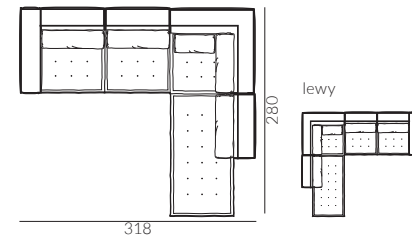

moduł narożny

Proponowane układy sof:

set 1

set 2

set 3

set 4

set 5 prawy

set 6 prawy

# Très Doux

set 7 prawy

set 8 prawy

set 9 prawy

set 10 prawy

Wybór nóg:

D3-30

## DREWNO

dąb lakierowany

dąb wybarwiony na orzech

buk lakierowany

buk malowany na czarno

Wymiary:

moduł 85 z podfokietnikiem prawy

moduł 85 bez podfokietnika