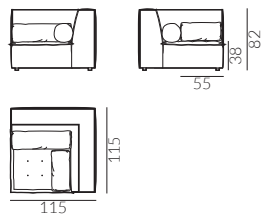

## DREWNO

dąb lakierowany

dąb wybarwiony na orzech

buk lakierowany

buk malowany na czarno

Wymiary:

moduł 85 z podfokietnikiem prawy

moduł 85 bez podfokietnika

# Très Doux

szezlong 85 prawy

divan 85 prawy

moduł 110 z podłokietnikiem prawy

moduł 110 bez podłokietnika

moduł 110 szezlong prawy

divan 110 prawy

moduł narożny