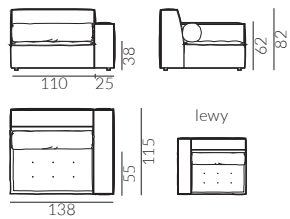

## DREWNO

dąb lakierowany

dąb wybarwiony na orzech

buk lakierowany

buk malowany na czarno

Wymiary:

moduł 85 z podfokietnikiem prawy

moduł 85 bez podfokietnika

# Très Doux

szezlong 85 prawy

divan 85 prawy

moduł 110 z podłokietnikiem prawy

moduł 110 bez podłokietnika

moduł 110 szezlong prawy

divan 110 prawy

moduł narożny