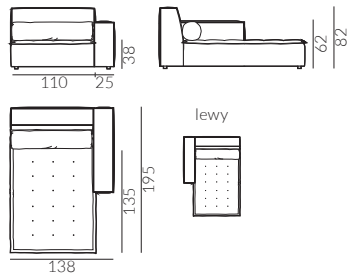

## DREWNO

dąb lakierowany

dąb wybarwiony na orzech

buk lakierowany

buk malowany na czarno

Wymiary:

moduł 85 z podfokietnikiem prawy

moduł 85 bez podfokietnika

# Très Doux

szezlong 85 prawy

divan 85 prawy

moduł 110 z podłokietnikiem prawy

moduł 110 bez podłokietnika

moduł 110 szezlong prawy

divan 110 prawy

moduł narożny