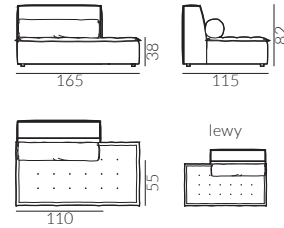

## DREWNO

dąb lakierowany

dąb wybarwiony na orzech

buk lakierowany

buk malowany na czarno

Wymiary:

moduł 85 z podfokietnikiem prawy

moduł 85 bez podfokietnika

# Très Doux

szezlong 85 prawy

divan 85 prawy

moduł 110 z podłokietnikiem prawy

moduł 110 bez podłokietnika

moduł 110 szezlong prawy

divan 110 prawy

moduł narożny