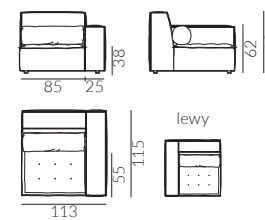

## DREWNO

dąb lakierowany

dąb wybarwiony na orzech

buk lakierowany

buk malowany na czarno

Wymiary:

moduł 85 z podfokietnikiem prawy

moduł 85 bez podfokietnika