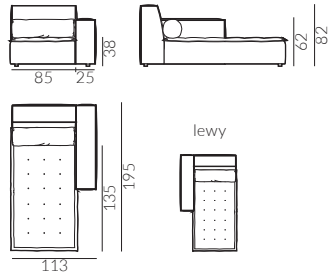

# Très Doux

set 7 prawy

set 8 prawy

set 9 prawy

set 10 prawy

Wybór nóg:

D3-30

## DREWNO

dąb lakierowany

dąb wybarwiony na orzech

buk lakierowany

buk malowany na czarno

Wymiary:

moduł 85 z podfokietnikiem prawy

moduł 85 bez podfokietnika

# Très Doux

szezlong 85 prawy

divan 85 prawy

moduł 110 z podłokietnikiem prawy

moduł 110 bez podłokietnika

moduł 110 szezlong prawy

divan 110 prawy

moduł narożny