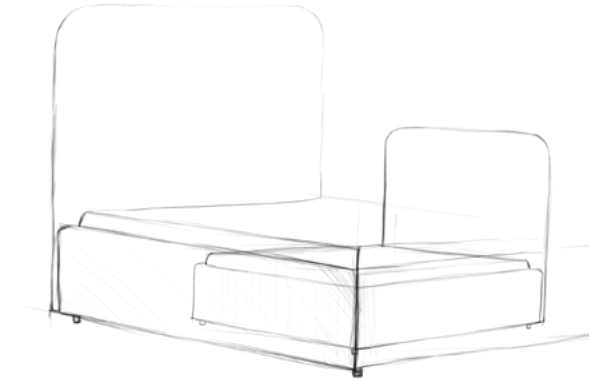

back to craft  
**NAP**  
simple.

Stone

STONE

Stone, szerokość materaca 160 cm, wysokość wezglowia 150 cm, tkanina Kirkby Design Smooth K5228/12 Indian Ink, noga P1-45

## STONE

Łóżko z wysokim wezglowiem, idealne do przestronnych wnętrz. Można je dowolnie konfigurować wybierając model ze skrzynią na pościel lub bez. Stone może być piękną dominantą w sypialni – samo w sobie jest tak efektowne, że nie potrzebuje dużej oprawy i dodatków, aby stanowić dopracowaną aranżację.

### Wymiary całkowite (cm)

do materaca	szer. x dł.
160x200	168x212 
180x200	188x212 

W przypadku wyboru modeli oznaczonych symbolem  istnieje możliwość zamówienia łóżka ze skrzynią na pościel.

 Poszycie ramy jest wymienne, mocowane na rzep. Poszycie wezgłowia jest mocowane na stałe. Łóżko z tapicerowanym tyłem wezgłowia.

Wybór szerokości materaca:

Wysokość wezgłowia:

Skrzynia na pościel (box):

Wysoka rama w modelu Stone umożliwia zastosowanie dużej, funkcjonalnej skrzyni na pościel.

Wybór stelaża:

stelaż bez regulacji

stelaż z regulacją