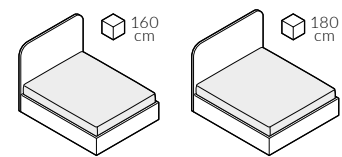

back to craft  
**NAP**  
simple.

Stone

STONE

Stone, szerokość materaca 160 cm, wysokość wezglowia 150 cm, tkanina Kirkby Design Smooth K5228/12 Indian Ink, noga P1-45

### Wymiary całkowite (cm)

do materaca	szer. x dł.
160x200	168x212 
180x200	188x212 

W przypadku wyboru modeli oznaczonych symbolem  istnieje możliwość zamówienia łóżka ze skrzynią na pościel.

 Poszycie ramy jest wymienne, mocowane na rzep. Poszycie wezgłowia jest mocowane na stałe. Łóżko z tapicerowanym tyłem wezgłowia.

Wybór szerokości materaca:

Wysokość wezgłowia:

Skrzynia na pościel (box):

Wysoka rama w modelu Stone umożliwia zastosowanie dużej, funkcjonalnej skrzyni na pościel.

Wybór stelaża:

stelaż bez regulacji

stelaż z regulacją

 stelaż ze skrzynią na pościel (box)

Stelaż bez regulacji oraz stelaż z regulacją posiadają możliwość zmiany wysokości położenia materaca w sześciu pozycjach w zakresie 12 cm.

Wybór nóg:

Wybarwienia nóg oraz ich wymiary  
znajdują się w końcowej części katalogu.