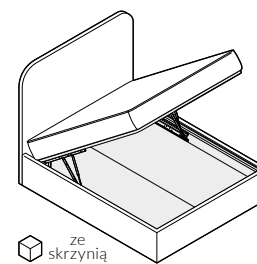

### Wymiary całkowite (cm)

do materaca	szer. x dł.
160x200	168x212 
180x200	188x212 

W przypadku wyboru modeli oznaczonych symbolem  istnieje możliwość zamówienia łóżka ze skrzynią na pościel.

 Poszycie ramy jest wymienne, mocowane na rzep. Poszycie wezgłowia jest mocowane na stałe. Łóżko z tapicerowanym tyłem wezgłowia.

Wybór szerokości materaca:

Wysokość wezgłowia:

Skrzynia na pościel (box):

Wysoka rama w modelu Stone umożliwia zastosowanie dużej, funkcjonalnej skrzyni na pościel.

Wybór stelaża:

stelaż bez regulacji

stelaż z regulacją

 stelaż ze skrzynią na pościel (box)

Stelaż bez regulacji oraz stelaż z regulacją posiadają możliwość zmiany wysokości położenia materaca w sześciu pozycjach w zakresie 12 cm.

Wybór nóg:

Wybarwienia nóg oraz ich wymiary  
znajdują się w końcowej części katalogu.