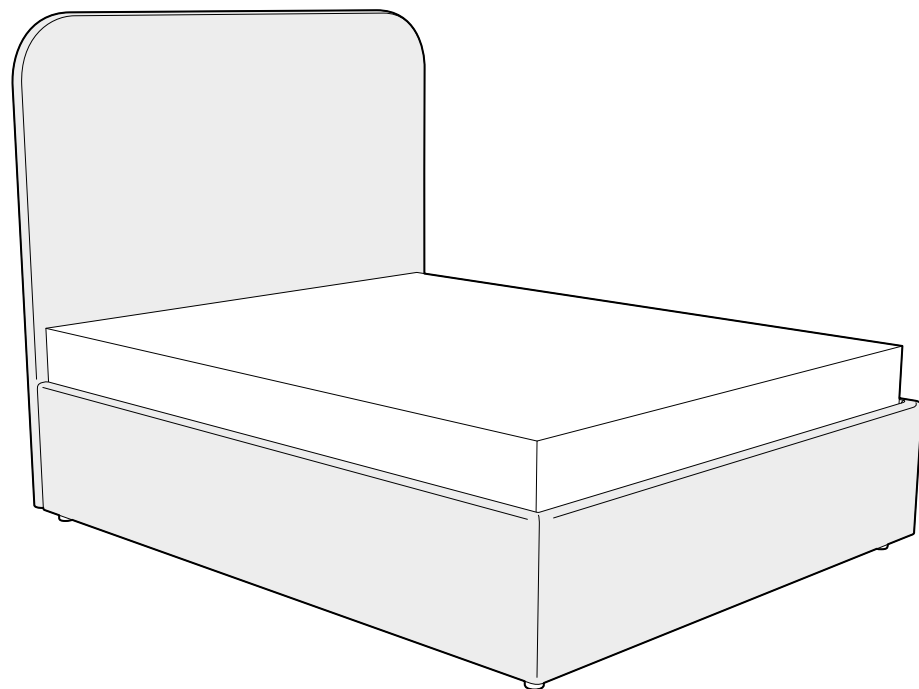

back to craft  
**NAP**  
simple.

Stone

STONE

Stone, szerokość materaca 160 cm, wysokość wezglowia 150 cm, tkanina Kirkby Design Smooth K5228/12 Indian Ink, noga P1-45

## STONE

Łóżko z wysokim wezglowiem, idealne do przestronnych wnętrz. Można je dowolnie konfigurować wybierając model ze skrzynią na pościel lub bez. Stone może być piękną dominantą w sypialni – samo w sobie jest tak efektowne, że nie potrzebuje dużej oprawy i dodatków, aby stanowić dopracowaną aranżację.

### Wymiary całkowite (cm)

do materaca	szer. x dł.
160x200	168x212 
180x200	188x212 

W przypadku wyboru modeli oznaczonych symbolem  istnieje możliwość zamówienia łóżka ze skrzynią na pościel.

 Poszycie ramy jest wymienne, mocowane na rzep. Poszycie wezgłowia jest mocowane na stałe. Łóżko z tapicerowanym tyłem wezgłowia.

Wybór szerokości materaca:

Wysokość wezgłowia:

Skrzynia na pościel (box):

Wysoka rama w modelu Stone umożliwia zastosowanie dużej, funkcjonalnej skrzyni na pościel.

Wybór stelaża:

stelaż bez regulacji

stelaż z regulacją