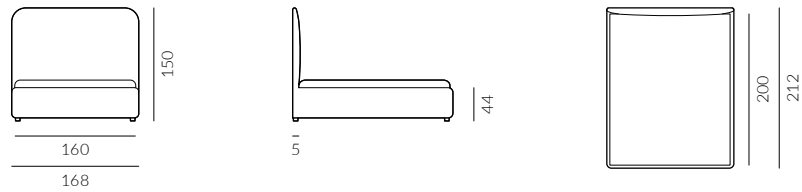

back to craft  
**NAP**  
simple.

Stone

STONE

Stone, szerokość materaca 160 cm, wysokość wezglowia 150 cm, tkanina Kirkby Design Smooth K5228/12 Indian Ink, noga P1-45

### Wymiary całkowite (cm)

do materaca	szer. x dł.
160x200	168x212 
180x200	188x212 

W przypadku wyboru modeli oznaczonych symbolem  istnieje możliwość zamówienia łóżka ze skrzynią na pościel.

 Poszycie ramy jest wymienne, mocowane na rzep. Poszycie wezgłowia jest mocowane na stałe. Łóżko z tapicerowanym tyłem wezgłowia.