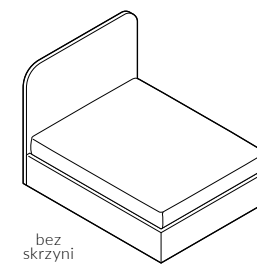

back to craft  
**NAP**  
simple.

Stone

STONE

Stone, szerokość materaca 160 cm, wysokość wezglowia 150 cm, tkanina Kirkby Design Smooth K5228/12 Indian Ink, noga P1-45

### Wymiary całkowite (cm)

do materaca	szer. x dł.
160x200	168x212 
180x200	188x212 

W przypadku wyboru modeli oznaczonych symbolem  istnieje możliwość zamówienia łóżka ze skrzynią na pościel.

 Poszycie ramy jest wymienne, mocowane na rzep. Poszycie wezgłowia jest mocowane na stałe. Łóżko z tapicerowanym tyłem wezgłowia.

Wybór szerokości materaca:

Wysokość wezgłowia:

Skrzynia na pościel (box):

Wysoka rama w modelu Stone umożliwia zastosowanie dużej, funkcjonalnej skrzyni na pościel.

Wybór stelaża:

stelaż bez regulacji

stelaż z regulacją

 stelaż ze skrzynią na pościel (box)

Stelaż bez regulacji oraz stelaż z regulacją posiadają możliwość zmiany wysokości położenia materaca w sześciu pozycjach w zakresie 12 cm.

Wybór nóg:

Wybarwienia nóg oraz ich wymiary  
znajdują się w końcowej części katalogu.