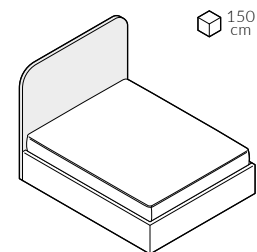

back to craft  
**NAP**  
simple.

Stone

STONE

Stone, szerokość materaca 160 cm, wysokość wezglowia 150 cm, tkanina Kirkby Design Smooth K5228/12 Indian Ink, noga P1-45

### Wymiary całkowite (cm)

do materaca	szer. x dł.
160x200	168x212 
180x200	188x212 

W przypadku wyboru modeli oznaczonych symbolem  istnieje możliwość zamówienia łóżka ze skrzynią na pościel.

 Poszycie ramy jest wymienne, mocowane na rzep. Poszycie wezgłowia jest mocowane na stałe. Łóżko z tapicerowanym tyłem wezgłowia.

Wybór szerokości materaca:

Wysokość wezgłowia:

Skrzynia na pościel (box):

Wysoka rama w modelu Stone umożliwia zastosowanie dużej, funkcjonalnej skrzyni na pościel.

Wybór stelaża:

stelaż bez regulacji

stelaż z regulacją

 stelaż ze skrzynią na pościel (box)

Stelaż bez regulacji oraz stelaż z regulacją posiadają możliwość zmiany wysokości położenia materaca w sześciu pozycjach w zakresie 12 cm.

Wybór nóg:

Wybarwienia nóg oraz ich wymiary  
znajdują się w końcowej części katalogu.