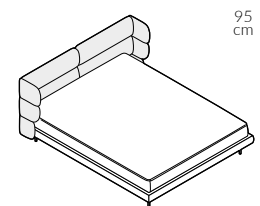

back to craft
NAP
simple.

Soft

SOFT

Soft, szerokość materaca 160 cm, wysokość wezgłowia 95 cm, tkanina Ridex Vellutti 565, noga M5-150 lakierowana proszkowo w kolorze mosiądzu

SOFT

Łóżko z nietypowym lekko okalającym wezgłowiem. Boki łóżka oddzielają przestrzeń, dając wrażenie intymności. Model Soft wygląda stylowo zarówno w skórze, jak i w tkaninach welurowych. Wysokie, smukłe nogi dodają mu lekkości i elegancji.

SOFT

Elementy konfiguracji

Wymiary całkowite (cm)

do materaca	szer. x dł.
160x200	182x216
180x200	202x216

Poszycie ramy jest wymienne, mocowane na rzep. Poszycie wezgłowia jest mocowane na stałe.
 Łóżko z tapicerowanym tyłem wezgłowia.

Wybór szerokości materaca:

Wysokość wezgłowia:

Stelaż:

stelaż zintegrowany z ramą

Wybór nóg:

M5-150

Wybarwienia nóg oraz ich wymiary znajdują się w końcowej części katalogu.

METAL