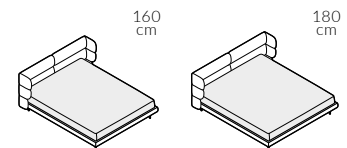

back to craft
NAP
simple.

Soft

SOFT

Soft, szerokość materaca 160 cm, wysokość wezgłowia 95 cm, tkanina Ridex Vellutti 565, noga M5-150 lakierowana proszkowo w kolorze mosiądzu

SOFT

Łóżko z nietypowym lekko okalającym wezgłowiem. Boki łóżka oddzielają przestrzeń, dając wrażenie intymności. Model Soft wygląda stylowo zarówno w skórze, jak i w tkaninach welurowych. Wysokie, smukłe nogi dodają mu lekkości i elegancji.

SOFT

Elementy konfiguracji

Wymiary całkowite (cm)

do materaca	szer. x dł.
160x200	182x216
180x200	202x216

Poszycie ramy jest wymienne, mocowane na rzep. Poszycie wezgłowia jest mocowane na stałe.
 Łóżko z tapicerowanym tyłem wezgłowia.

Wybór szerokości materaca:

Wysokość wezgłowia:

Stelaż:

stelaż zintegrowany z ramą

Wybór nóg:

M5-150

Wybarwienia nóg oraz ich wymiary znajdują się w końcowej części katalogu.

METAL