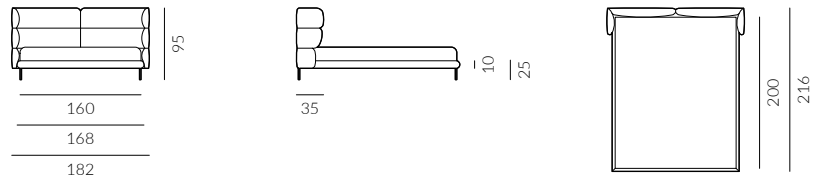

back to craft
NAP
simple.

Soft

SOFT

Soft, szerokość materaca 160 cm, wysokość wezgłowia 95 cm, tkanina Ridex Vellutti 565, noga M5-150 lakierowana proszkowo w kolorze mosiądzu

SOFT

Łóżko z nietypowym lekko okalającym wezgłowiem. Boki łóżka oddzielają przestrzeń, dając wrażenie intymności. Model Soft wygląda stylowo zarówno w skórze, jak i w tkaninach welurowych. Wysokie, smukłe nogi dodają mu lekkości i elegancji.

SOFT

Elementy konfiguracji

Wymiary całkowite (cm)

do materaca	szer. x dł.
160x200	182x216
180x200	202x216

Poszycie ramy jest wymienne, mocowane na rzep. Poszycie wezgłowia jest mocowane na stałe.
 Łóżko z tapicerowanym tyłem wezgłowia.

Wybór szerokości materaca:

Wysokość wezgłowia:

Stelaż:

stelaż zintegrowany z ramą

Wybór nóg:

M5-150

Wybarwienia nóg oraz ich wymiary znajdują się w końcowej części katalogu.

METAL