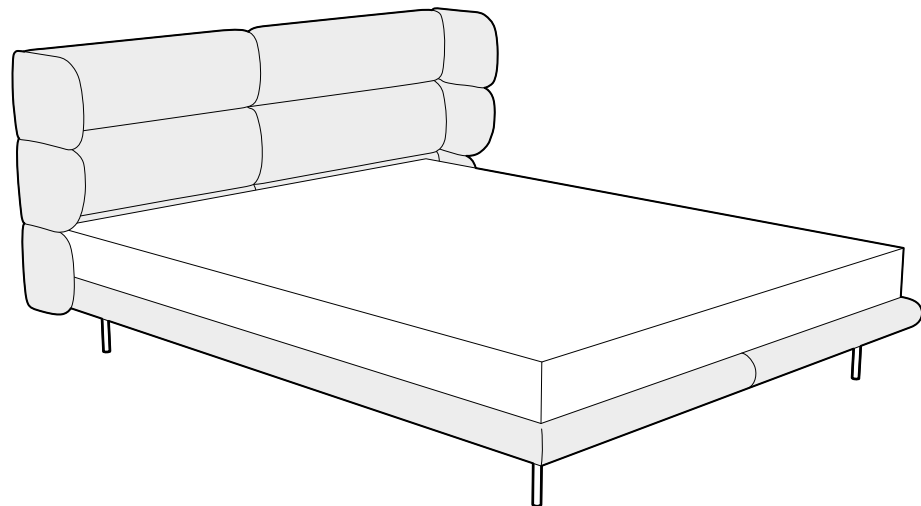

back to craft
NAP
simple.

Soft

SOFT

Soft, szerokość materaca 160 cm, wysokość wezgłowia 95 cm, tkanina Ridex Vellutti 565, noga M5-150 lakierowana proszkowo w kolorze mosiądzu

SOFT

Łóżko z nietypowym lekko okalającym wezgłowiem. Boki łóżka oddzielają przestrzeń, dając wrażenie intymności. Model Soft wygląda stylowo zarówno w skórze, jak i w tkaninach welurowych. Wysokie, smukłe nogi dodają mu lekkości i elegancji.

SOFT

Elementy konfiguracji

Wymiary całkowite (cm)

do materaca	szer. x dł.
160x200	182x216
180x200	202x216

Poszycie ramy jest wymienne, mocowane na rzep. Poszycie wezgłowia jest mocowane na stałe.
 Łóżko z tapicerowanym tyłem wezgłowia.

Wybór szerokości materaca:

Wysokość wezgłowia:

Stelaż:

stelaż zintegrowany z ramą

Wybór nóg:

M5-150

Wybarwienia nóg oraz ich wymiary znajdują się w końcowej części katalogu.

METAL