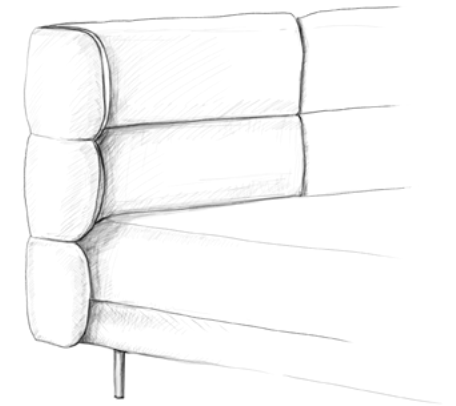

back to craft
NAP
simple.

Soft

SOFT

Soft, szerokość materaca 160 cm, wysokość wezgłowia 95 cm, tkanina Ridex Vellutti 565, noga M5-150 lakierowana proszkowo w kolorze mosiądzu

SOFT

Łóżko z nietypowym lekko okalającym wezgłowiem. Boki łóżka oddzielają przestrzeń, dając wrażenie intymności. Model Soft wygląda stylowo zarówno w skórze, jak i w tkaninach welurowych. Wysokie, smukłe nogi dodają mu lekkości i elegancji.

SOFT

Elementy konfiguracji

Wymiary całkowite (cm)

do materaca	szer. x dł.
160x200	182x216
180x200	202x216

Poszycie ramy jest wymienne, mocowane na rzep. Poszycie wezgłowia jest mocowane na stałe.
 Łóżko z tapicerowanym tyłem wezgłowia.

Wybór szerokości materaca:

Wysokość wezgłowia:

Stelaż:

stelaż zintegrowany z ramą

Wybór nóg:

M5-150

Wybarwienia nóg oraz ich wymiary znajdują się w końcowej części katalogu.

METAL