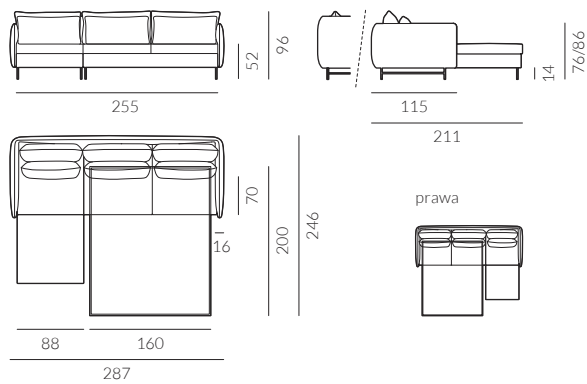

lakier proszkowy kolor miedź

Wymiary kolekcji sof z funkcją spania:

fotel 1,5-os.

sofa 2-os.

sofa 2,5-os.

sofa 3-os.

Slim

Wymiary kolekcji sof z funkcją spania:

sofa 2,5-os. z szezlongiem lewa

sofa 3-os. z szezlongiem lewa

KONTAKT

Salony NAP: Warszawa, ul. Mysia 3 / ul. Jagielska 73 / Domoteka ul. Malborska 41

Gdańsk, ul. Mariana Hemara 11 / Łódź, Off Piotrkowska ul. Roosevelta 12A