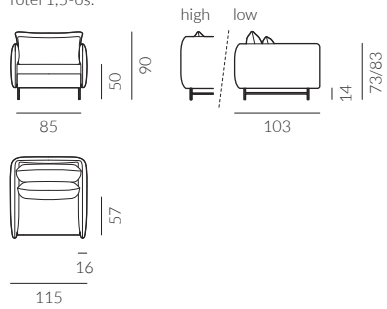

M16-145

lakier proszkowy
kolor czarny

chromowany

lakier proszkowy
kolor mosiądz

lakier proszkowy
kolor miedź

Slim

Wymiary kolekcji nierozkładanej:

fotel 1,5-os.

sofa 2-os.

sofa 2,5-os.

sofa 3-os.

sofa 2,5-os. z szezlongiem lewa

sofa 3-os. z szezlongiem lewa

prawa

prawa

Slim