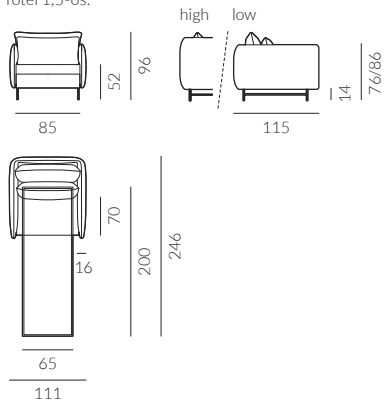

Wybór szerokości materaca:

65
cm

120
cm

140
cm

160
cm

140
cm

160
cm

Wybór wysokości podłokietnika:

lakier proszkowy kolor miedź

Wymiary kolekcji sof z funkcją spania:

fotel 1,5-os.

sofa 2-os.

sofa 2,5-os.

sofa 3-os.

Slim

Wymiary kolekcji sof z funkcją spania: