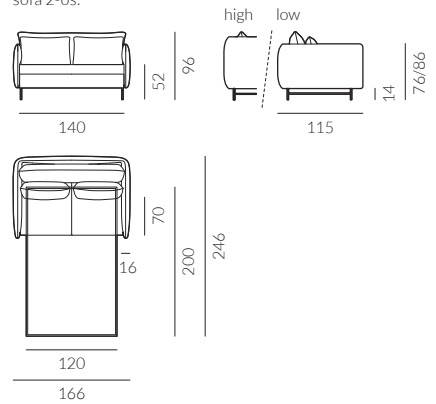

lakier proszkowy kolor miedź

Wymiary kolekcji sof z funkcją spania:

fotel 1,5-os.

sofa 2-os.

sofa 2,5-os.

sofa 3-os.

Slim

Wymiary kolekcji sof z funkcją spania:

sofa 2,5-os. z szezlongiem lewa

sofa 3-os. z szezlongiem lewa

KONTAKT

Salony NAP: Warszawa, ul. Mysia 3 / ul. Jagielska 73 / Domoteka ul. Malborska 41

Gdańsk, ul. Mariana Hemara 11 / Łódź, Off Piotrkowska ul. Roosevelta 12A