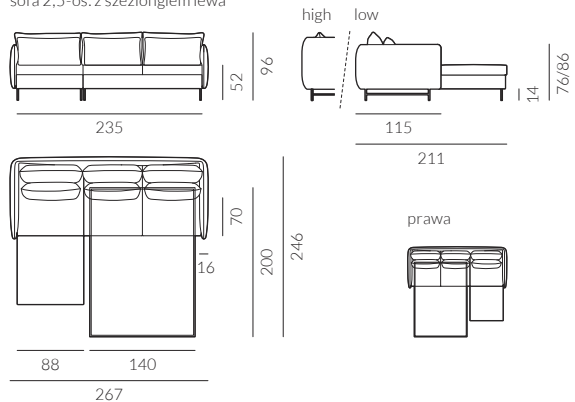

lakier proszkowy kolor miedź

Wymiary kolekcji sof z funkcją spania:

fotel 1,5-os.

sofa 2-os.

sofa 2,5-os.

sofa 3-os.

Slim

Wymiary kolekcji sof z funkcją spania:

sofa 2,5-os. z szezlongiem lewa

sofa 3-os. z szezlongiem lewa

KONTAKT

Salony NAP: Warszawa, ul. Mysia 3 / ul. Jagielska 73 / Domoteka ul. Malborska 41

Gdańsk, ul. Mariana Hemara 11 / Łódź, Off Piotrkowska ul. Roosevelta 12A