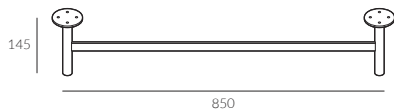

M16-145

lakier proszkowy
kolor czarny

chromowany

lakier proszkowy
kolor mosiądz

lakier proszkowy
kolor miedź

Slim

Wymiary kolekcji nierozkładanej:

fotel 1,5-os.