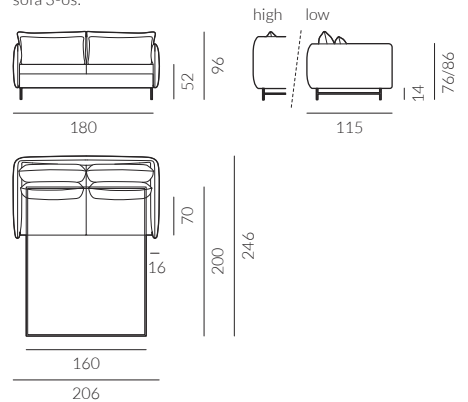

lakier proszkowy kolor miedź

Wymiary kolekcji sof z funkcją spania:

fotel 1,5-os.

sofa 2-os.

sofa 2,5-os.

sofa 3-os.

Slim

Wymiary kolekcji sof z funkcją spania:

sofa 2,5-os. z szezlongiem lewa

sofa 3-os. z szezlongiem lewa

KONTAKT

Salony NAP: Warszawa, ul. Mysia 3 / ul. Jagielska 73 / Domoteka ul. Malborska 41

Gdańsk, ul. Mariana Hemara 11 / Łódź, Off Piotrkowska ul. Roosevelta 12A