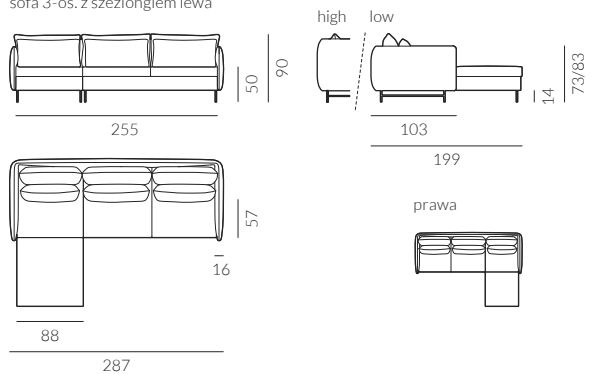

sofa 2-os.

sofa 2,5-os.

sofa 3-os.

sofa 2,5-os. z szezlongiem lewa

sofa 3-os. z szezlongiem lewa

prawa

prawa

Slim

Wybór szerokości materaca:

65
cm

120
cm

140
cm

160
cm

140
cm

160
cm

Wybór wysokości podłokietnika: