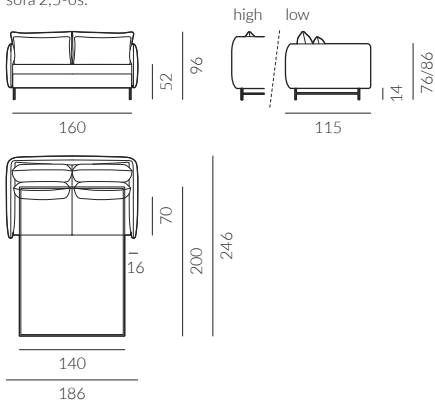

lakier proszkowy kolor miedź

Wymiary kolekcji sof z funkcją spania:

fotel 1,5-os.

sofa 2-os.

sofa 2,5-os.

sofa 3-os.

Slim

Wymiary kolekcji sof z funkcją spania:

sofa 2,5-os. z szezlongiem lewa

sofa 3-os. z szezlongiem lewa

KONTAKT

Salony NAP: Warszawa, ul. Mysia 3 / ul. Jagielska 73 / Domoteka ul. Malborska 41

Gdańsk, ul. Mariana Hemara 11 / Łódź, Off Piotrkowska ul. Roosevelta 12A