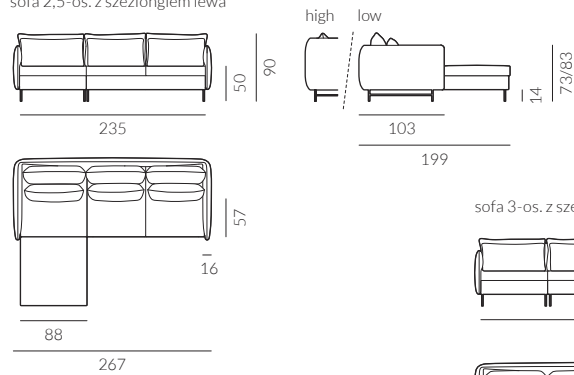

sofa 2-os.

sofa 2,5-os.

sofa 3-os.

sofa 2,5-os. z szezlongiem lewa

sofa 3-os. z szezlongiem lewa

prawa

prawa

Slim

Wybór szerokości materaca:

65
cm

120
cm

140
cm

160
cm

140
cm

160
cm

Wybór wysokości podłokietnika: