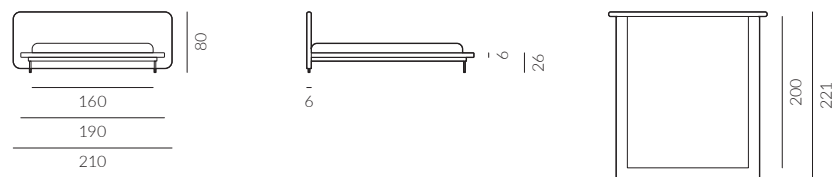

back to craft
NAP
simple.

Slight

18.07.2023

SLIGHT

Slight, szerokość materaca 160 cm, wysokość wezgłowia 80 cm, tkanina Lelievre Lama 02 Naturel, noga M5-50 i M5-150 lakierowana proszkowo w kolorze czarnym

SLIGHT

Łóżko o prostej, delikatnej formie, idealne do eklektycznych wnętrz. Posiada przepięknie zaokrąglone niskie wezgłowie. Model Slight może zmieniać swój charakter w zależności od wyboru tkaniny – w przypadku boucle będzie wyglądać bardzo prestiżowo, w tkaninie ze splotem nowoczesnie. Łóżko Slight jest bardzo plastyczne, a sama forma jest na tyle minimalistyczna, że pięknie skomponuje się z innymi meblami w sypialni.

SLIGHT

Elementy konfiguracji

Wymiary całkowite (cm)

| do materaca | szer. x dł. |
|-------------|-------------|
| 140x200 | 190x221 |
| 160x200 | 210x221 |
| 180x200 | 230x221 |
| 200x200 | 250x221 |

 Poszycie ramy jest wymienne, mocowane na rzep. Poszycie wezgłowia jest mocowane na stałe. Łóżko z tapicerowanym tyłem wezgłowia.

Wybór szerokości materaca:

Wysokość wezgłowia:

Możliwość personalizacji:

W modelu Slight można zamówić dwie różne tkaniny – inną na wezgłowiu, inną na ramie łóżka.

Stelaż:

stelaż zintegrowany z ramą, pokryty tkaniną