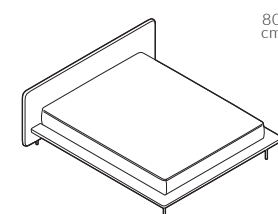

SLIGHT

Elementy konfiguracji

Wymiary całkowite (cm)

| do materaca | szer. x dł. |
|-------------|-------------|
| 140x200 | 190x221 |
| 160x200 | 210x221 |
| 180x200 | 230x221 |
| 200x200 | 250x221 |

 Poszycie ramy jest wymienne, mocowane na rzep. Poszycie wezgłowia jest mocowane na stałe. Łóżko z tapicerowanym tyłem wezgłowia.

Wybór szerokości materaca:

Wysokość wezgłowia:

Możliwość personalizacji:

W modelu Slight można zamówić dwie różne tkaniny – inną na wezgłowiu, inną na ramie łóżka.

Stelaż:

stelaż zintegrowany z ramą, pokryty tkaniną