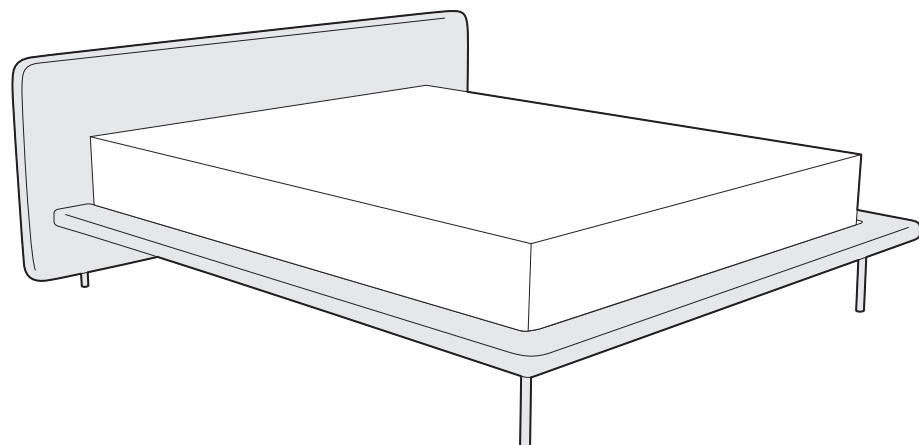

back to craft
NAP
simple.

Slight

18.07.2023

SLIGHT

Slight, szerokość materaca 160 cm, wysokość wezgłowia 80 cm, tkanina Lelievre Lama 02 Naturel, noga M5-50 i M5-150 lakierowana proszkowo w kolorze czarnym

SLIGHT

Łóżko o prostej, delikatnej formie, idealne do eklektycznych wnętrz. Posiada przepięknie zaokrąglone niskie wezgłowie. Model Slight może zmieniać swój charakter w zależności od wyboru tkaniny – w przypadku boucle będzie wyglądać bardzo prestiżowo, w tkaninie ze splotem nowoczesnie. Łóżko Slight jest bardzo plastyczne, a sama forma jest na tyle minimalistyczna, że pięknie skomponuje się z innymi meblami w sypialni.

SLIGHT

Elementy konfiguracji

Wymiary całkowite (cm)

| do materaca | szer. x dł. |
|-------------|-------------|
| 140x200 | 190x221 |
| 160x200 | 210x221 |
| 180x200 | 230x221 |
| 200x200 | 250x221 |

 Poszycie ramy jest wymienne, mocowane na rzep. Poszycie wezgłowia jest mocowane na stałe. Łóżko z tapicerowanym tyłem wezgłowia.

Wybór szerokości materaca:

Wysokość wezgłowia:

Możliwość personalizacji:

W modelu Slight można zamówić dwie różne tkaniny – inną na wezgłowiu, inną na ramie łóżka.

Stelaż:

stelaż zintegrowany z ramą, pokryty tkaniną