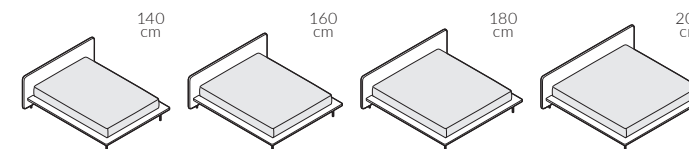

SLIGHT

Łóżko o prostej, delikatnej formie, idealne do eklektycznych wnętrz. Posiada przepięknie zaokrąglone niskie wezgłowie. Model Slight może zmieniać swój charakter w zależności od wyboru tkaniny – w przypadku boucle będzie wyglądać bardzo prestiżowo, w tkaninie ze splotem nowoczesnie. Łóżko Slight jest bardzo plastyczne, a sama forma jest na tyle minimalistyczna, że pięknie skomponuje się z innymi meblami w sypialni.

SLIGHT

Elementy konfiguracji

Wymiary całkowite (cm)

| do materaca | szer. x dł. |
|-------------|-------------|
| 140x200 | 190x221 |
| 160x200 | 210x221 |
| 180x200 | 230x221 |
| 200x200 | 250x221 |

 Poszycie ramy jest wymienne, mocowane na rzep. Poszycie wezgłowia jest mocowane na stałe. Łóżko z tapicerowanym tyłem wezgłowia.

Wybór szerokości materaca:

Wysokość wezgłowia:

Możliwość personalizacji:

W modelu Slight można zamówić dwie różne tkaniny – inną na wezgłowiu, inną na ramie łóżka.

Stelaż:

stelaż zintegrowany z ramą, pokryty tkaniną