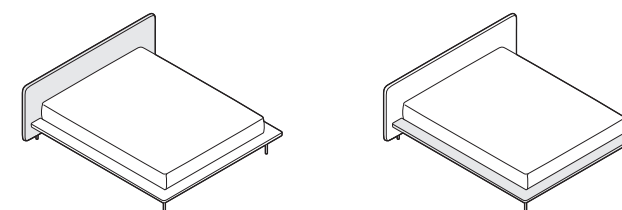

SLIGHT

Łóżko o prostej, delikatnej formie, idealne do eklektycznych wnętrz. Posiada przepięknie zaokrąglone niskie wezgłowie. Model Slight może zmieniać swój charakter w zależności od wyboru tkaniny – w przypadku boucle będzie wyglądać bardzo prestiżowo, w tkaninie ze splotem nowoczesnie. Łóżko Slight jest bardzo plastyczne, a sama forma jest na tyle minimalistyczna, że pięknie skomponuje się z innymi meblami w sypialni.

SLIGHT

Elementy konfiguracji

Wymiary całkowite (cm)

| do materaca | szer. x dł. |
|-------------|-------------|
| 140x200 | 190x221 |
| 160x200 | 210x221 |
| 180x200 | 230x221 |
| 200x200 | 250x221 |

 Poszycie ramy jest wymienne, mocowane na rzep. Poszycie wezgłowia jest mocowane na stałe. Łóżko z tapicerowanym tyłem wezgłowia.

Wybór szerokości materaca:

Wysokość wezgłowia:

Możliwość personalizacji:

W modelu Slight można zamówić dwie różne tkaniny – inną na wezgłowiu, inną na ramie łóżka.

Stelaż:

stelaż zintegrowany z ramą, pokryty tkaniną