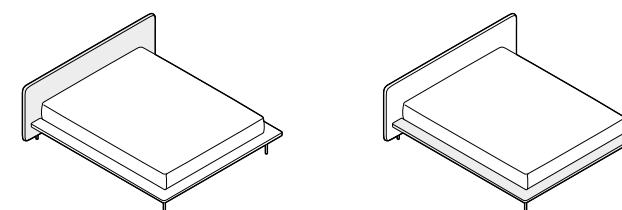

back to craft
NAP
simple.

Slight

SLIGHT

Slight, szerokość materaca 160 cm, wysokość wezglowia 80 cm, tkanina Lelievre Lama 02 Naturel, noga M5-50 i M5-150 lakierowana proszkowo w kolorze czarnym

SLIGHT

Łóżko o prostej, delikatnej formie, idealne do eklektycznych wnętrz. Posiada przepięknie zaokrąglone niskie wezglowie. Model Slight może zmieniać swój charakter w zależności od wyboru tkaniny – w przypadku boucle będzie wyglądać bardzo prestiżowo, w tkaninie ze splotem nowoczesnie. Łóżko Slight jest bardzo plastyczne, a sama forma jest na tyle minimalistyczna, że pięknie skomponuje się z innymi meblami w sypialni.

SLIGHT

Elementy konfiguracji

Wymiary całkowite (cm)

do materaca	szer. x dł.
140x200	190x221
160x200	210x221
180x200	230x221
200x200	250x221

 Poszycie ramy jest wymienne, mocowane na rzep. Poszycie wezgłowia jest mocowane na stałe. Łóżko z tapicerowanym tyłem wezgłowia.

Wybór szerokości materaca:

Wysokość wezgłowia:

Możliwość personalizacji:

W modelu Slight można zamówić dwie różne tkaniny – inną na wezgłowiu, inną na ramie łóżka.

Stelaż:

stelaż zintegrowany z ramą, pokryty tkaniną