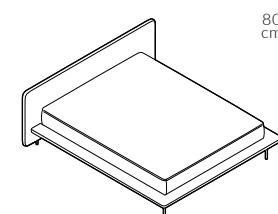

back to craft
NAP
simple.

Slight

SLIGHT

Slight, szerokość materaca 160 cm, wysokość wezglowia 80 cm, tkanina Lelievre Lama 02 Naturel, noga M5-50 i M5-150 lakierowana proszkowo w kolorze czarnym

SLIGHT

Łóżko o prostej, delikatnej formie, idealne do eklektycznych wnętrz. Posiada przepięknie zaokrąglone niskie wezglowie. Model Slight może zmieniać swój charakter w zależności od wyboru tkaniny – w przypadku boucle będzie wyglądać bardzo prestiżowo, w tkaninie ze splotem nowoczesnie. Łóżko Slight jest bardzo plastyczne, a sama forma jest na tyle minimalistyczna, że pięknie skomponuje się z innymi meblami w sypialni.

SLIGHT

Elementy konfiguracji

Wymiary całkowite (cm)

do materaca	szer. x dł.
140x200	190x221
160x200	210x221
180x200	230x221
200x200	250x221

 Poszycie ramy jest wymienne, mocowane na rzep. Poszycie wezgłowia jest mocowane na stałe. Łóżko z tapicerowanym tyłem wezgłowia.

Wybór szerokości materaca:

Wysokość wezgłowia:

Możliwość personalizacji:

W modelu Slight można zamówić dwie różne tkaniny – inną na wezgłowiu, inną na ramie łóżka.

Stelaż:

stelaż zintegrowany z ramą, pokryty tkaniną