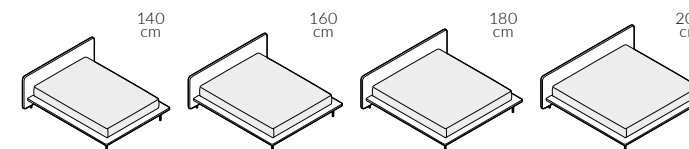

back to craft
NAP
simple.

Slight

SLIGHT

Slight, szerokość materaca 160 cm, wysokość wezglowia 80 cm, tkanina Lelievre Lama 02 Naturel, noga M5-50 i M5-150 lakierowana proszkowo w kolorze czarnym

SLIGHT

Łóżko o prostej, delikatnej formie, idealne do eklektycznych wnętrz. Posiada przepięknie zaokrąglone niskie wezglowie. Model Slight może zmieniać swój charakter w zależności od wyboru tkaniny – w przypadku boucle będzie wyglądać bardzo prestiżowo, w tkaninie ze splotem nowoczesnie. Łóżko Slight jest bardzo plastyczne, a sama forma jest na tyle minimalistyczna, że pięknie skomponuje się z innymi meblami w sypialni.

SLIGHT

Elementy konfiguracji

Wymiary całkowite (cm)

do materaca	szer. x dł.
140x200	190x221
160x200	210x221
180x200	230x221
200x200	250x221

 Poszycie ramy jest wymienne, mocowane na rzep. Poszycie wezgłowia jest mocowane na stałe. Łóżko z tapicerowanym tyłem wezgłowia.

Wybór szerokości materaca:

Wysokość wezgłowia:

Możliwość personalizacji:

W modelu Slight można zamówić dwie różne tkaniny – inną na wezgłowiu, inną na ramie łóżka.

Stelaż:

stelaż zintegrowany z ramą, pokryty tkaniną