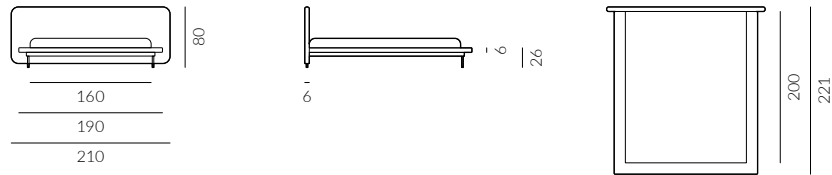

back to craft
NAP
simple.

Slight

SLIGHT

Slight, szerokość materaca 160 cm, wysokość wezglowia 80 cm, tkanina Lelievre Lama 02 Naturel, noga M5-50 i M5-150 lakierowana proszkowo w kolorze czarnym

SLIGHT

Łóżko o prostej, delikatnej formie, idealne do eklektycznych wnętrz. Posiada przepięknie zaokrąglone niskie wezglowie. Model Slight może zmieniać swój charakter w zależności od wyboru tkaniny – w przypadku boucle będzie wyglądać bardzo prestiżowo, w tkaninie ze splotem nowoczesnie. Łóżko Slight jest bardzo plastyczne, a sama forma jest na tyle minimalistyczna, że pięknie skomponuje się z innymi meblami w sypialni.

SLIGHT

Elementy konfiguracji

Wymiary całkowite (cm)

do materaca	szer. x dł.
140x200	190x221
160x200	210x221
180x200	230x221
200x200	250x221

 Poszycie ramy jest wymienne, mocowane na rzep. Poszycie wezgłowia jest mocowane na stałe. Łóżko z tapicerowanym tyłem wezgłowia.

Wybór szerokości materaca:

Wysokość wezgłowia:

Możliwość personalizacji:

W modelu Slight można zamówić dwie różne tkaniny – inną na wezgłowiu, inną na ramie łóżka.

Stelaż:

stelaż zintegrowany z ramą, pokryty tkaniną