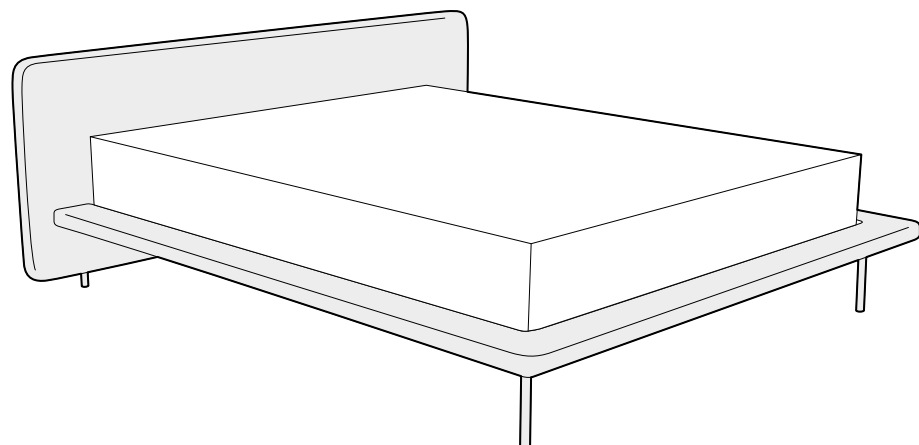

back to craft
NAP
simple.

Slight

SLIGHT

Slight, szerokość materaca 160 cm, wysokość wezglowia 80 cm, tkanina Lelievre Lama 02 Naturel, noga M5-50 i M5-150 lakierowana proszkowo w kolorze czarnym

SLIGHT

Łóżko o prostej, delikatnej formie, idealne do eklektycznych wnętrz. Posiada przepięknie zaokrąglone niskie wezglowie. Model Slight może zmieniać swój charakter w zależności od wyboru tkaniny – w przypadku boucle będzie wyglądać bardzo prestiżowo, w tkaninie ze splotem nowoczesnie. Łóżko Slight jest bardzo plastyczne, a sama forma jest na tyle minimalistyczna, że pięknie skomponuje się z innymi meblami w sypialni.

SLIGHT

Elementy konfiguracji

Wymiary całkowite (cm)

do materaca	szer. x dł.
140x200	190x221
160x200	210x221
180x200	230x221
200x200	250x221

 Poszycie ramy jest wymienne, mocowane na rzep. Poszycie wezgłowia jest mocowane na stałe. Łóżko z tapicerowanym tyłem wezgłowia.

Wybór szerokości materaca:

Wysokość wezgłowia:

Możliwość personalizacji:

W modelu Slight można zamówić dwie różne tkaniny – inną na wezgłowiu, inną na ramie łóżka.

Stelaż:

stelaż zintegrowany z ramą, pokryty tkaniną