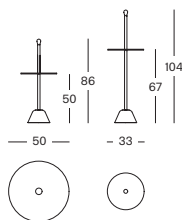

360 *Servomuto*

design
Achille Castiglioni,
della serie Servi
di Achille & Pier Giacomo
Castiglioni, 1974

Tavolino di servizio.

Base in polipropilene e asta in acciaio verniciato, colore nero, bianco o amaranto. Pianetto in laminato plastico stratificato, colore bianco/nero, amaranto/grigio, cotto/avio.

Service table.

Base in polypropylene and steel rod painted, colour black, white or amaranth. Top in white/black, amaranth/grey, terracotta/grey blue plastic laminate.