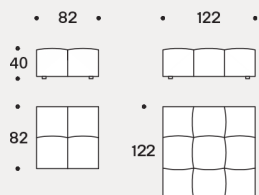

Laterali fissi DX-SX / Fixed right-left side units

Angoli fissi / Fixed corner units

Centrali / Central units

Penisole fisse DX-SX / Fixed right-left chaise longue / 174

Penisole fisse DX-SX / Fixed right-left chaise longue / 214

Penisola fissa DX-SX / Fixed right-left chaise longue / 254

Penisola fissa DX-SX / Fixed right-left chaise longue / 132

Pouf

Cuscini schiena / Back cushions

Cuscino arredo / Throw cushion