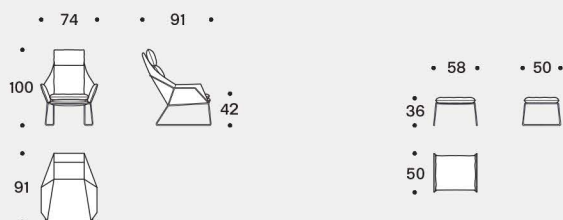

Finitura struttura / Structure finish

1. 1 Bianco / White / Blanc / Blanco
2. 2 Nero / Black / Noir / Negro
3. 3 Rosso / Red / Rouge / Rojo
4. 4 Arancio / Orange / Orange / Naranja
5. 5 Azzurro / Blue / Blue / Azul

1. 6 Giallo / Yellow / Jaune / Amarillo
2. 7 Cromo / Chrome / Chrome / Cromo
3. 8 Rame / Copper / Cuivre / Cobre
4. 9 Black nichel / Black nickel / Nickel noir / Niquel negro