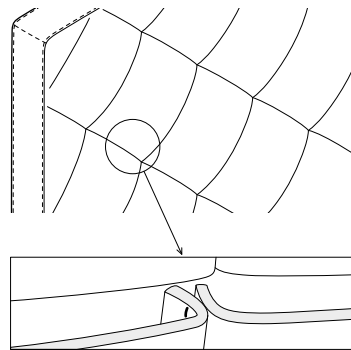

W przypadku wyboru modeli oznaczonych symbolem istnieje możliwość zamówienia łóżka ze skrzynią na pościel.

Poszycie ramy jest wymienne, mocowane na rzep. Poszycie wezgłowia jest mocowane na stałe.

Wybór szerokości materaca:

Wysokość wezgłowia:

Kształt pikowania:

Rozmiar ramy:

Skrzynia na pościel (box):

Rodzaj szycia:

Szew pojedyncza stębnówka: widoczna, dekoracyjna linia szwu i krawędzi materiału.

Szew zwykły: niewidoczna linia szwu i krawędzi materiału.

Wybór stelaża:

Stelaż bez regulacji

Stelaż z regulacją

Stelaż ze skrzynią na pościel (box)

Stelaż bez regulacji oraz stelaż z regulacją posiadają możliwość zmiany wysokości położenia materaca w sześciu pozycjach w zakresie 12 cm.

Wybór nóg:

D1-100

D1-45

D2-100

D2-45

D3-45

D4-100

D4-160