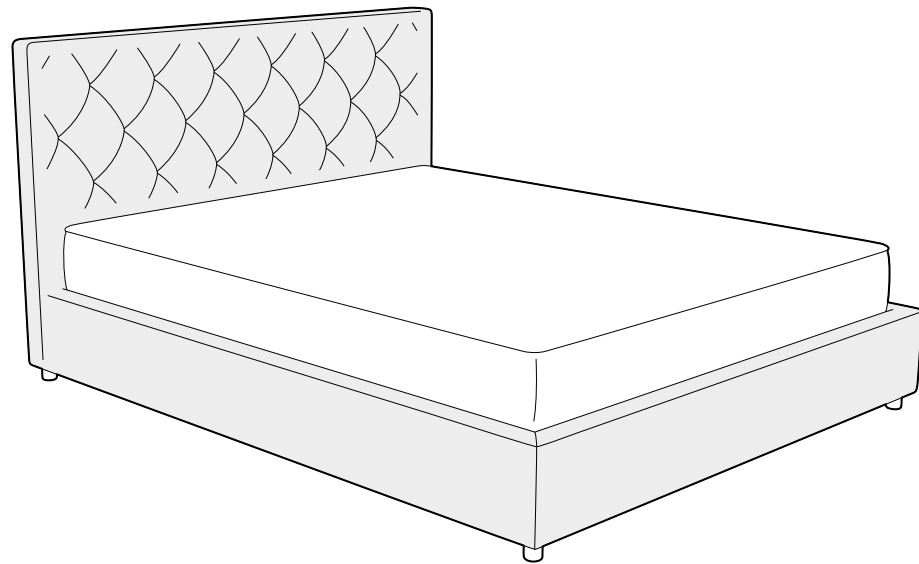

back to craft
NAP
simple.

Royal

ROYAL

Royal, szerokość materaca 160 cm, wysokość wezglowia 105 cm, tkanina Designers Guild Varese II Dove F1190/60, noga D2-45 dąb lakierowany

ROYAL

Efektowne pikowanie w kształcie karo nadaje modelowi Royal ozdobny charakter. Idealne do wnętrz w stylu glamour i romantycznych sypialni. Świetnie prezentuje się w towarzystwie tkanin welurowych.

Pikowanie w kształcie dużego karo, szew zwykły

Pikowanie w kształcie małego karo, szew ozdobny stębnowany

ROYAL

Elementy konfiguracji

Wymiary całkowite (cm)	rama 16x4	rama 27x4	rama 27x7
do materaca	szer. x dł.	szer. x dł.	szer. x dł.
90x200	98x216	98x216	104x220
120x200	128x216	128x216	134x220
140x200	148x216	148x216	154x220
160x200	168x216	168x216	174x220
180x200	188x216	188x216	194x220
200x200	208x216	208x216	214x220

W przypadku wyboru modeli oznaczonych symbolem istnieje możliwość zamówienia łóżka ze skrzynią na pościel.

Poszycie ramy jest wymienne, mocowane na rzep. Poszycie wezgłowia jest mocowane na stałe.

Wybór szerokości materaca:

Wysokość wezgłowia:

Kształt pikowania:

Rozmiar ramy:

Skrzynia na pościel (box):

Rodzaj szycia:

Szew pojedyncza stębnówka: widoczna, dekoracyjna linia szwu i krawędzi materiału.

Szew zwykły: niewidoczna linia szwu i krawędzi materiału.