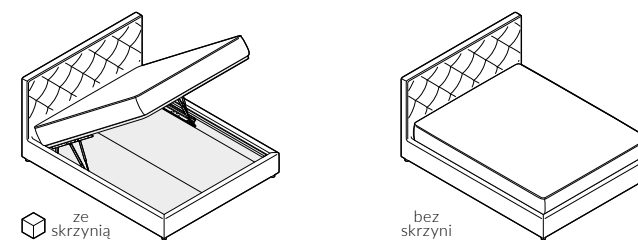

back to craft
NAP
simple.

Royal

ROYAL

Royal, szerokość materaca 160 cm, wysokość wezglowia 105 cm, tkanina Designers Guild Varese II Dove F1190/60, noga D2-45 dąb lakierowany

ROYAL

Efektowne pikowanie w kształcie karo nadaje modelowi Royal ozdobny charakter. Idealne do wnętrz w stylu glamour i romantycznych sypialni. Świetnie prezentuje się w towarzystwie tkanin welurowych.

Pikowanie w kształcie dużego karo, szew zwykły

Pikowanie w kształcie małego karo, szew ozdobny stębnowany

ROYAL

Elementy konfiguracji

Wymiary całkowite (cm)	rama 16x4	rama 27x4	rama 27x7
do materaca	szer. x dł.	szer. x dł.	szer. x dł.
90x200	98x216	98x216	104x220
120x200	128x216	128x216	134x220
140x200	148x216	148x216	154x220
160x200	168x216	168x216	174x220
180x200	188x216	188x216	194x220
200x200	208x216	208x216	214x220

Wysokość wezgłowia:

Kształt pikowania:

Rozmiar ramy:

Skrzynia na pościel (box):

Rodzaj szycia:

Szew pojedyncza stębnówka: widoczna, dekoracyjna linia szwu i krawędzi materiału.

Szew zwykły: niewidoczna linia szwu i krawędzi materiału.

Wybór stelaża:

Stelaż bez regulacji

Stelaż z regulacją

Stelaż ze skrzynią na pościel (box)

Stelaż bez regulacji oraz stelaż z regulacją posiadają możliwość zmiany wysokości położenia materaca w sześciu pozycjach w zakresie 12 cm.