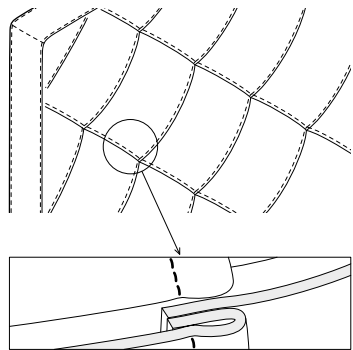

Pikowanie w kształcie dużego karo, szew zwykły

Pikowanie w kształcie małego karo, szew ozdobny stębnowany

ROYAL

Elementy konfiguracji

Wymiary całkowite (cm)	rama 16x4	rama 27x4	rama 27x7
do materaca	szer. x dł.	szer. x dł.	szer. x dł.
90x200	98x216	98x216	104x220
120x200	128x216	128x216	134x220
140x200	148x216	148x216	154x220
160x200	168x216	168x216	174x220
180x200	188x216	188x216	194x220
200x200	208x216	208x216	214x220

Wysokość wezgłowia:

Kształt pikowania:

Rozmiar ramy:

Skrzynia na pościel (box):

Rodzaj szycia:

Szew pojedyncza stębnówka: widoczna, dekoracyjna linia szwu i krawędzi materiału.

Szew zwykły: niewidoczna linia szwu i krawędzi materiału.

Wybór stelaża:

Stelaż bez regulacji

Stelaż z regulacją

Stelaż ze skrzynią na pościel (box)

Stelaż bez regulacji oraz stelaż z regulacją posiadają możliwość zmiany wysokości położenia materaca w sześciu pozycjach w zakresie 12 cm.

Wybór nóg:

D1-100

D1-45

D2-100

D2-45

D3-45

D4-100

D4-160