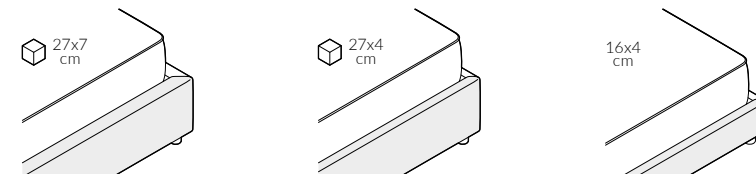

Pikowanie w kształcie dużego karo, szew zwykły

Pikowanie w kształcie małego karo, szew ozdobny stębnowany

ROYAL

Elementy konfiguracji

Wymiary całkowite (cm)	rama 16x4	rama 27x4	rama 27x7
do materaca	szer. x dł.	szer. x dł.	szer. x dł.
90x200	98x216	98x216	104x220
120x200	128x216	128x216	134x220
140x200	148x216	148x216	154x220
160x200	168x216	168x216	174x220
180x200	188x216	188x216	194x220
200x200	208x216	208x216	214x220

W przypadku wyboru modeli oznaczonych symbolem istnieje możliwość zamówienia łóżka ze skrzynią na pościel.

Poszycie ramy jest wymienne, mocowane na rzep. Poszycie wezgłowia jest mocowane na stałe.

Wybór szerokości materaca:

Wysokość wezgłowia:

Kształt pikowania:

Rozmiar ramy:

Skrzynia na pościel (box):

Rodzaj szycia:

Szew pojedyncza stębnówka: widoczna, dekoracyjna linia szwu i krawędzi materiału.

Szew zwykły: niewidoczna linia szwu i krawędzi materiału.

Wybór stelaża:

Stelaż bez regulacji

Stelaż z regulacją

Stelaż ze skrzynią na pościel (box)

Stelaż bez regulacji oraz stelaż z regulacją posiadają możliwość zmiany wysokości położenia materaca w sześciu pozycjach w zakresie 12 cm.