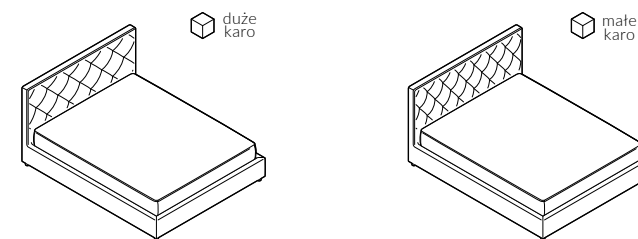

back to craft
NAP
simple.

Royal

ROYAL

Royal, szerokość materaca 160 cm, wysokość wezglowia 105 cm, tkanina Designers Guild Varese II Dove F1190/60, noga D2-45 dąb lakierowany

ROYAL

Efektowne pikowanie w kształcie karo nadaje modelowi Royal ozdobny charakter. Idealne do wnętrz w stylu glamour i romantycznych sypialni. Świetnie prezentuje się w towarzystwie tkanin welurowych.

Pikowanie w kształcie dużego karo, szew zwykły

Pikowanie w kształcie małego karo, szew ozdobny stębnowany

ROYAL

Elementy konfiguracji

Wymiary całkowite (cm)	rama 16x4	rama 27x4	rama 27x7
do materaca	szer. x dł.	szer. x dł.	szer. x dł.
90x200	98x216	98x216	104x220
120x200	128x216	128x216	134x220
140x200	148x216	148x216	154x220
160x200	168x216	168x216	174x220
180x200	188x216	188x216	194x220
200x200	208x216	208x216	214x220

W przypadku wyboru modeli oznaczonych symbolem istnieje możliwość zamówienia łóżka ze skrzynią na pościel.

Poszycie ramy jest wymienne, mocowane na rzep. Poszycie wezgłowia jest mocowane na stałe.

Wybór szerokości materaca:

Wysokość wezgłowia:

Kształt pikowania:

Rozmiar ramy:

Skrzynia na pościel (box):

Rodzaj szycia:

Szew pojedyncza stębnówka: widoczna, dekoracyjna linia szwu i krawędzi materiału.

Szew zwykły: niewidoczna linia szwu i krawędzi materiału.