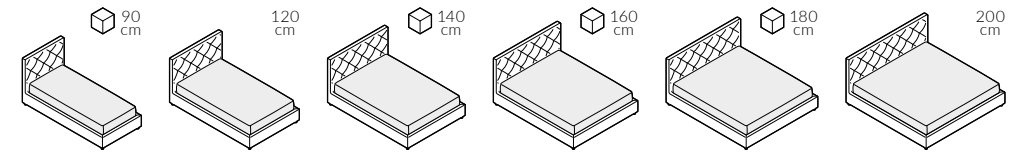

back to craft
NAP
simple.

Royal

ROYAL

Royal, szerokość materaca 160 cm, wysokość wezglowia 105 cm, tkanina Designers Guild Varese II Dove F1190/60, noga D2-45 dąb lakierowany

ROYAL

Efektowne pikowanie w kształcie karo nadaje modelowi Royal ozdobny charakter. Idealne do wnętrz w stylu glamour i romantycznych sypialni. Świetnie prezentuje się w towarzystwie tkanin welurowych.

Pikowanie w kształcie dużego karo, szew zwykły

Pikowanie w kształcie małego karo, szew ozdobny stębnowany

ROYAL

Elementy konfiguracji

Wymiary całkowite (cm)	rama 16x4	rama 27x4	rama 27x7
do materaca	szer. x dł.	szer. x dł.	szer. x dł.
90x200	98x216	98x216	104x220
120x200	128x216	128x216	134x220
140x200	148x216	148x216	154x220
160x200	168x216	168x216	174x220
180x200	188x216	188x216	194x220
200x200	208x216	208x216	214x220

W przypadku wyboru modeli oznaczonych symbolem istnieje możliwość zamówienia łóżka ze skrzynią na pościel.

Poszycie ramy jest wymienne, mocowane na rzep. Poszycie wezgłowia jest mocowane na stałe.

Wybór szerokości materaca:

Wysokość wezgłowia:

Kształt pikowania:

Rozmiar ramy:

Skrzynia na pościel (box):

Rodzaj szycia:

Szew pojedyncza stębnówka: widoczna, dekoracyjna linia szwu i krawędzi materiału.

Szew zwykły: niewidoczna linia szwu i krawędzi materiału.