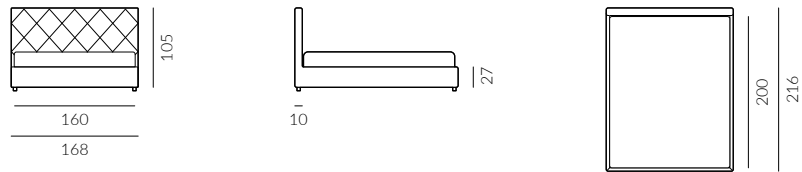

back to craft
NAP
simple.

Royal

ROYAL

Royal, szerokość materaca 160 cm, wysokość wezglowia 105 cm, tkanina Designers Guild Varese II Dove F1190/60, noga D2-45 dąb lakierowany

ROYAL

Efektowne pikowanie w kształcie karo nadaje modelowi Royal ozdobny charakter. Idealne do wnętrz w stylu glamour i romantycznych sypialni. Świetnie prezentuje się w towarzystwie tkanin welurowych.

Pikowanie w kształcie dużego karo, szew zwykły

Pikowanie w kształcie małego karo, szew ozdobny stębnowany

ROYAL

Elementy konfiguracji

Wymiary całkowite (cm)	rama 16x4	rama 27x4	rama 27x7
do materaca	szer. x dł.	szer. x dł.	szer. x dł.
90x200	98x216	98x216	104x220
120x200	128x216	128x216	134x220
140x200	148x216	148x216	154x220
160x200	168x216	168x216	174x220
180x200	188x216	188x216	194x220
200x200	208x216	208x216	214x220