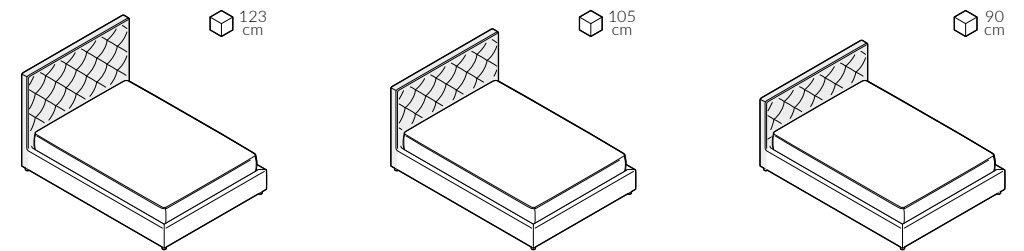

back to craft
NAP
simple.

Royal

ROYAL

Royal, szerokość materaca 160 cm, wysokość wezglowia 105 cm, tkanina Designers Guild Varese II Dove F1190/60, noga D2-45 dąb lakierowany

ROYAL

Efektowne pikowanie w kształcie karo nadaje modelowi Royal ozdobny charakter. Idealne do wnętrz w stylu glamour i romantycznych sypialni. Świetnie prezentuje się w towarzystwie tkanin welurowych.

Pikowanie w kształcie dużego karo, szew zwykły

Pikowanie w kształcie małego karo, szew ozdobny stębnowany

ROYAL

Elementy konfiguracji

Wymiary całkowite (cm)	rama 16x4	rama 27x4	rama 27x7
do materaca	szer. x dł.	szer. x dł.	szer. x dł.
90x200	98x216	98x216	104x220
120x200	128x216	128x216	134x220
140x200	148x216	148x216	154x220
160x200	168x216	168x216	174x220
180x200	188x216	188x216	194x220
200x200	208x216	208x216	214x220

W przypadku wyboru modeli oznaczonych symbolem istnieje możliwość zamówienia łóżka ze skrzynią na pościel.

Poszycie ramy jest wymienne, mocowane na rzep. Poszycie wezgłowia jest mocowane na stałe.

Wybór szerokości materaca:

Wysokość wezgłowia:

Kształt pikowania:

Rozmiar ramy:

Skrzynia na pościel (box):

Rodzaj szycia:

Szew pojedyncza stębnówka: widoczna, dekoracyjna linia szwu i krawędzi materiału.

Szew zwykły: niewidoczna linia szwu i krawędzi materiału.