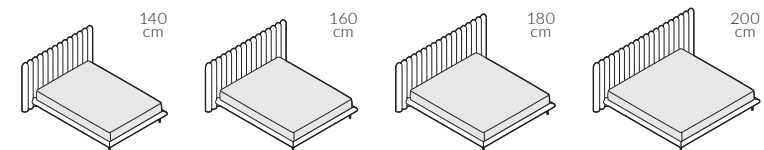

back to craft
NAP
simple.

Room 603

18.07.2023

ROOM 603

Room 603, szerokość materaca 160 cm, wysokość wezglowia 110 cm, tkanina Kirkby Design Smooth III K5228/41 Gingerbread, noga M5-150 lakierowana proszkowo w kolorze czarnym

ROOM 603

Elementy konfiguracji

Wymiary całkowite (cm)

do materaca	szer. x dł.
140x200	190x224
160x200	210x224
180x200	230x224
200x200	250x224

 Poszycie ramy jest wymienne, mocowane na rzep. Poszycie wezgłowia jest mocowane na stałe. Łóżko z tapicerowanym tyłem wezgłowia.

Wybór szerokości materaca:

Wysokość wezgłowia:

Stelaż:

stelaż zintegrowany z ramą

Wybór nóg:

M5-150

Wybarwienia nóg oraz ich wymiary znajdują się w końcowej części katalogu.

METAL