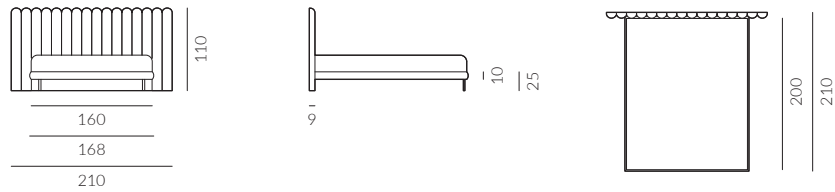

back to craft
NAP
simple.

Room 603

18.07.2023

ROOM 603

Room 603, szerokość materaca 160 cm, wysokość wezglowia 110 cm, tkanina Kirkby Design Smooth III K5228/41 Gingerbread, noga M5-150 lakierowana proszkowo w kolorze czarnym

ROOM 603

Łóżko o niepowtarzalnym kształcie. Z jednej strony – miękkim i strzelistym, z drugiej obłym i przytulnym. Model Room 603 swoim wyglądem nawiązuje do butikowych hoteli i ekskluzywnego stylu. Jest bardzo dekoracyjne. W indywidualny sposób narzuca ton wystroju wnętrza – tak, że reszta powinna być dla niego tłem.

ROOM 603

Elementy konfiguracji

Wymiary całkowite (cm)

do materaca	szer. x dł.
140x200	190x224
160x200	210x224
180x200	230x224
200x200	250x224

 Poszycie ramy jest wymienne, mocowane na rzep. Poszycie wezgłowia jest mocowane na stałe. Łóżko z tapicerowanym tyłem wezgłowia.

Wybór szerokości materaca:

Wysokość wezgłowia:

Stelaż:

stelaż zintegrowany z ramą

Wybór nóg:

M5-150

Wybarwienia nóg oraz ich wymiary znajdują się w końcowej części katalogu.

METAL