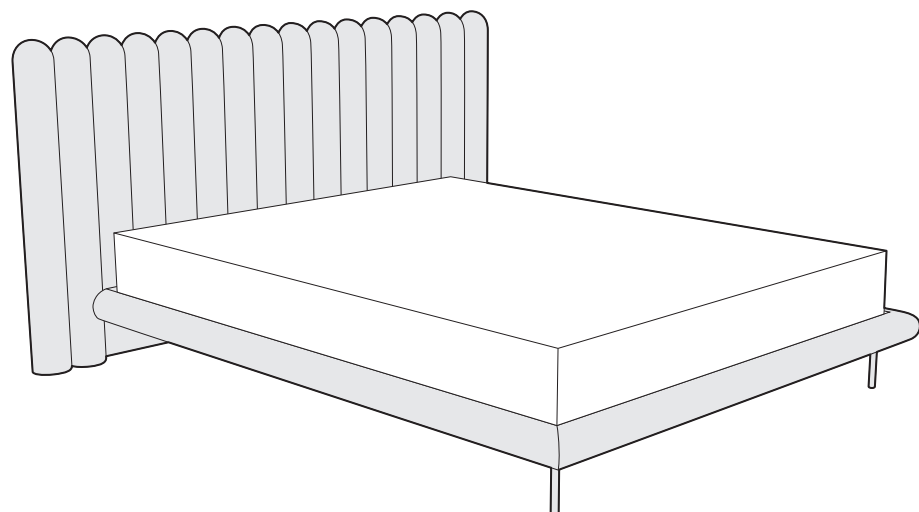

back to craft
NAP
simple.

Room 603

18.07.2023

ROOM 603

Room 603, szerokość materaca 160 cm, wysokość wezglowia 110 cm, tkanina Kirkby Design Smooth III K5228/41 Gingerbread, noga M5-150 lakierowana proszkowo w kolorze czarnym

ROOM 603

Łóżko o niepowtarzalnym kształcie. Z jednej strony – miękkim i strzelistym, z drugiej obłym i przytulnym. Model Room 603 swoim wyglądem nawiązuje do butikowych hoteli i ekskluzywnego stylu. Jest bardzo dekoracyjne. W indywidualny sposób narzuca ton wystroju wnętrza – tak, że reszta powinna być dla niego tłem.

ROOM 603

Elementy konfiguracji

Wymiary całkowite (cm)

do materaca	szer. x dł.
140x200	190x224
160x200	210x224
180x200	230x224
200x200	250x224

 Poszycie ramy jest wymienne, mocowane na rzep. Poszycie wezgłowia jest mocowane na stałe. Łóżko z tapicerowanym tyłem wezgłowia.

Wybór szerokości materaca:

Wysokość wezgłowia:

Stelaż:

stelaż zintegrowany z ramą

Wybór nóg:

M5-150

Wybarwienia nóg oraz ich wymiary znajdują się w końcowej części katalogu.

METAL