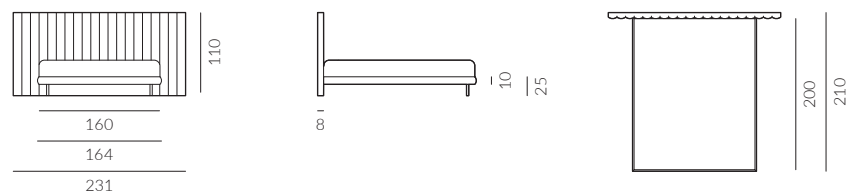

back to craft  
**NAP**  
simple.

Room 303

18.07.2023

ROOM 303

Room 303, szerokość materaca 160 cm, wysokość wezglowia 110 cm, tkanina Kirkby Design Smooth III K5228/70 Blossom, noga M5-150 chromowana

Room 303, szerokość materaca 160 cm, wysokość wezglowia 110 cm, tkanina Kirkby Design Smooth III K5228/41 Gingerbread, noga M5-150 chromowana, lampa Gras N°303, ruchome skrzydła boczne

### Elementy konfiguracji

Wymiary całkowite (cm)	Wymiary całkowite (cm)	
	bez skrzydeł	ze skrzydłami
do materaca	szer. x dł.	szer. x dł.
140x200	211x210	294x210
160x200	231x210	314x210
180x200	251x210	334x210
200x200	271x210	354x210