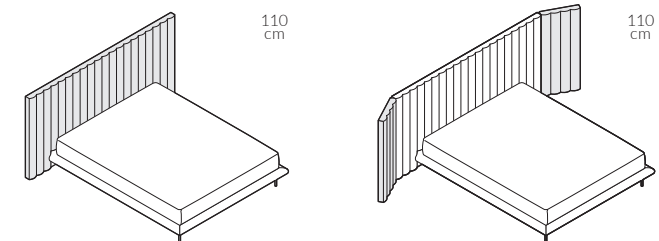

Wybór wezgłowia:

bez skrzydeł bocznych

ruchome skrzydła boczne

Aksesoria:

N°303 Lampe Gras

N°304 Lampe Gras

Stelaż:

stelaż zintegrowany z ramą

Noga:

M5-150

Wybarwienia nóg oraz ich wymiary znajdują się w końcowej części katalogu.

METAL