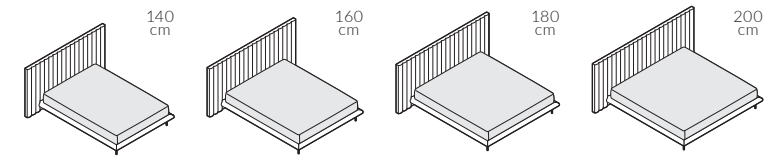

Wybór szerokości materaca: