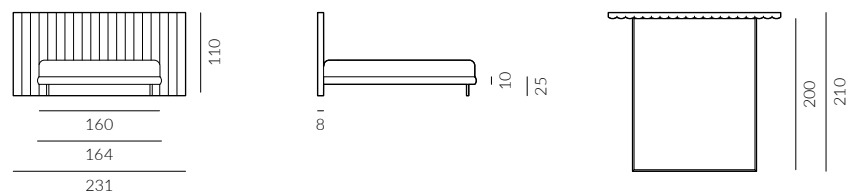

back to craft
NAP
simple.

Room 303

ROOM 303

Room 303, szerokość materaca 160 cm, wysokość wezglowia 110 cm, tkanina Kirkby Design Smooth III K5228/70 Blossom, noga M5-150 chromowana

ROOM 303

Łóżko jak rzeźba z pięknym reprezentacyjnym wezglowiem. Każdy wałek wezglowia jest tapicerowany osobno. Wezglowie można zamówić na całą długość ściany. Room 303 sprawdzi się idealnie w hotelowych wnętrzach. Zamontowane przy nim lampy Gras dodadzą mu ponadczasowej elegancji.

Room 303, szerokość materaca 160 cm, wysokość wezglowia 110 cm, tkanina Kirkby Design Smooth III K5228/41 Gingerbread, noga M5-150 chromowana, lampa Gras N°303, ruchome skrzydła boczne

ROOM 303

Elementy konfiguracji

Wymiary całkowite (cm)	ze skrzydłami	
	szer. x dł.	szer. x dł.
do materaca	211x210	294x210
140x200	231x210	314x210
160x200	251x210	334x210
180x200	271x210	354x210

 Poszycie ramy jest wymienne, mocowane na rzep. Poszycie wezgłowia jest mocowane na stałe. Łóżko z tapicerowanym tyłem wezgłowia.