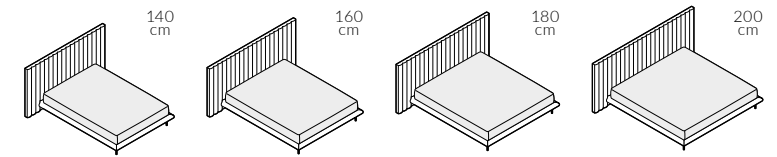

Wybór szerokości materaca: