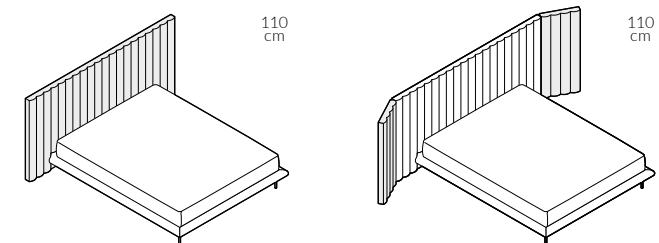

Wybór wezgłowia:

bez skrzydeł bocznych

ruchome skrzydła boczne

Akcesoria:

N°304 Lampe Gras

Stelaż:

Noga:

Wybarwienia nóg oraz ich wymiary znajdują się w końcowej części katalogu.

METAL