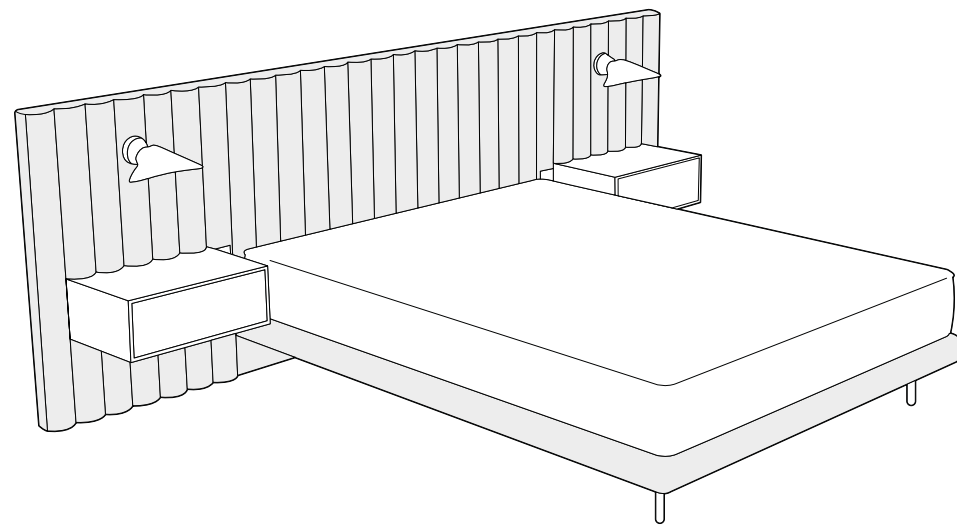

back to craft
NAP
simple.

Room 103

ROOM 103

Room 103, szerokość materaca 160 cm, wysokość wezglowia 110 cm, Libeco Q550 changeant-0007 Laundered 140 R05, noga M5-150 czarna, szafki Ethnicraft Nordic II, lampy DCWéditions Plume SW klosz porcelana, gniazdka Modelec M Collection Schuko+USB czarny mat 522

ROOM 103

Łóżko jak rzeźba z pięknym, reprezentacyjnym wezglowiem, w którym każdy wałek jest tapicerowany osobno. Swoim wyglądem nawiązuje do butikowych hoteli.

Na wezglowiu łóżka zamontowane są dwie szafki z litego drewna dębowego: Ethnicraft Nordic II

Lampy na wezglowiu dostępne są w dwóch wariantach i kilku rodzajach wybarwienia: DCWéditions Plume SW lub Gras 104 SW

Ramki gniazdek Modelec montowane pionowo w wersji Schuko + Schuko lub Schuko + USB C, dostępne w trzech wybarwieniach

Łóżko z montażem ściennym.

Wybór szerokości materaca:

Wysokość wezgłowia:

Akcesoria:

Nordic II

Szafka Ethnicraft z litego drewna dębowego z wysuwaną szufladą.

Gras N°104 SW

Plume SW