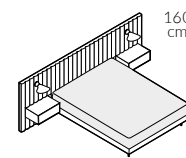

ROOM 103

Elementy konfiguracji

Wymiary całkowite (cm)

do materaca	szer. x dł.
160x200	319x210
180x200	342x210
200x200	365x210

 Poszycie ramy jest wymienne, mocowane na rzep. Poszycie wezgłowia jest mocowane na stałe.

Łóżko z montażem ściennym.

Wybór szerokości materaca:

Wysokość wezgłowia:

Akcesoria:

Nordic II

Szafka Ethnicraft z litego drewna dębowego z wysuwaną szufladą.

Gras N°104 SW

Plume SW