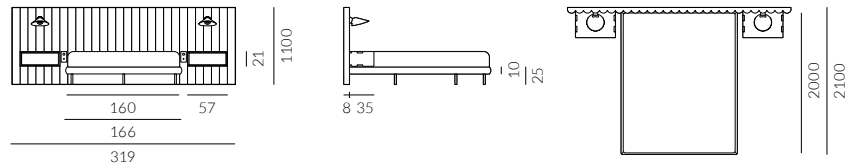

back to craft
NAP
simple.

Room 103

ROOM 103

Room 103, szerokość materaca 160 cm, wysokość wezglowia 110 cm, Libeco Q550 changeant-0007 Laundered 140 R05, noga M5-150 czarna, szafki Ethnicraft Nordic II, lampy DCWéditions Plume SW klosz porcelana, gniazdka Modelec M Collection Schuko+USB czarny mat 522

ROOM 103

Łóżko jak rzeźba z pięknym, reprezentacyjnym wezglowiem, w którym każdy wałek jest tapicerowany osobno. Swoim wyglądem nawiązuje do butikowych hoteli.

Na wezglowiu łóżka zamontowane są dwie szafki z litego drewna dębowego: Ethnicraft Nordic II

ROOM 103

Elementy konfiguracji

Wymiary całkowite (cm)

do materaca	szer. x dł.
160x200	319x210
180x200	342x210
200x200	365x210

 Poszycie ramy jest wymienne, mocowane na rzep. Poszycie wezgłowia jest mocowane na stałe.