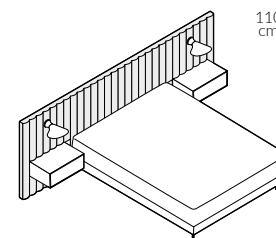

ROOM 103

Elementy konfiguracji

Wymiary całkowite (cm)

do materaca	szer. x dł.
160x200	319x210
180x200	342x210
200x200	365x210

 Poszycie ramy jest wymienne, mocowane na rzep. Poszycie wezgłowia jest mocowane na stałe.

Łóżko z montażem ściennym.

Wybór szerokości materaca:

Wysokość wezgłowia:

Akcesoria:

Nordic II

Szafka Ethnicraft z litego drewna dębowego z wysuwaną szufladą.

Gras N°104 SW

Plume SW