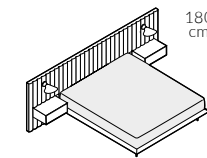

ROOM 103

Elementy konfiguracji

Wymiary całkowite (cm)

do materaca	szer. x dł.
160x200	319x210
180x200	342x210
200x200	365x210

 Poszycie ramy jest wymienne, mocowane na rzep. Poszycie wezgłowia jest mocowane na stałe.

Łóżko z montażem ściennym.

Wybór szerokości materaca:

Wysokość wezgłowia:

Akcesoria:

Nordic II

Szafka Ethnicraft z litego drewna dębowego z wysuwaną szufladą.

Gras N°104 SW

Plume SW