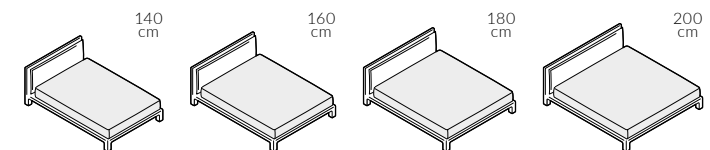

back to craft  
**NAP**  
simple.

Oxford

OXFORD

Oxford, szerokość materaca 160 cm, wysokość wezgłowia 85 cm, tkanina Designers Guild VARESE F1190/03 Olive, noga tapicerowana

Oxford, szerokość materaca 160 cm, wysokość wezgłowia 85 cm, tkanina Libeco L010 natural 0023, noga tapicerowana

### Wymiary całkowite (cm)

do materaca	szer. x dł.
140x200	148x224
160x200	168x224
180x200	188x224
200x200	208x224

 Poszycie wezglowia i ramy jest wymienne, mocowane na rzep. Łóżko z tapicerowanym tyłem wezglowia.

Wybór szerokości materaca:

Wysokość wezglowia:

Możliwość wyboru typu tapicerowania:

poszycie przylegające do ramy z dekoracyjnym szwem francuskim na ramie i poduszce

poszycie luźno opadające z dekoracyjnym szwem francuskim na ramie i poduszce