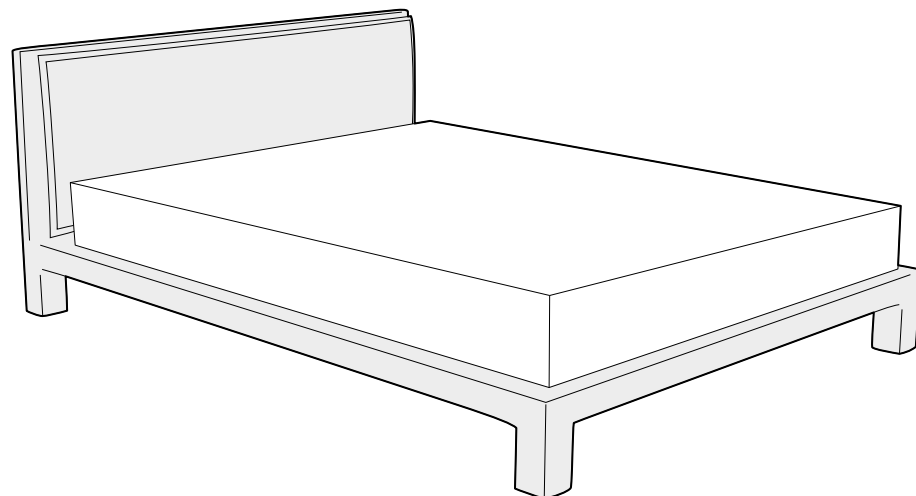

back to craft  
**NAP**  
simple.

Oxford

OXFORD

Oxford, szerokość materaca 160 cm, wysokość wezgłowia 85 cm, tkanina Designers Guild VARESE F1190/03 Olive, noga tapicerowana

## OXFORD

Łóżko w stylu modernistycznym. Duża poducha na wezgłowiu, mimo minimalistycznej formy, dodaje modelowi Oxford wyrazistości i miękkości. Łóżko posiada tapicerowane nogi, występuje w poszyciu luźnym lub przyległym. Wygląda idealnie i stylowo w każdej tkaninie.

Oxford, szerokość materaca 160 cm, wysokość wezgłowia 85 cm, tkanina Libeco L010 natural 0023, noga tapicerowana