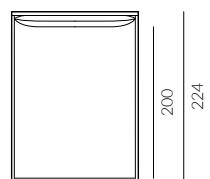

back to craft  
**NAP**  
simple.

Oxford

OXFORD

Oxford, szerokość materaca 160 cm, wysokość wezgłowia 85 cm, tkanina Designers Guild VARESE F1190/03 Olive, noga tapicerowana

Oxford, szerokość materaca 160 cm, wysokość wezgłowia 85 cm, tkanina Libeco L010 natural 0023, noga tapicerowana

### Wymiary całkowite (cm)

do materaca	szer. x dł.
140x200	148x224
160x200	168x224
180x200	188x224
200x200	208x224

 Poszycie wezglowia i ramy jest wymienne, mocowane na rzep. Łóżko z tapicerowanym tyłem wezglowia.