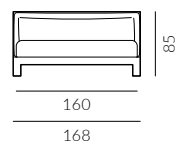

back to craft  
**NAP**  
simple.

Oxford

OXFORD

Oxford, szerokość materaca 160 cm, wysokość wezgłowia 85 cm, tkanina Designers Guild VARESE F1190/03 Olive, noga tapicerowana

Oxford, szerokość materaca 160 cm, wysokość wezgłowia 85 cm, tkanina Libeco L010 natural 0023, noga tapicerowana

### Wymiary całkowite (cm)

do materaca	szer. x dł.
140x200	148x224
160x200	168x224
180x200	188x224
200x200	208x224

 Poszycie wezglowia i ramy jest wymienne, mocowane na rzep. Łóżko z tapicerowanym tyłem wezglowia.