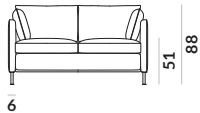

Matti Bed / sofa 1,5os.