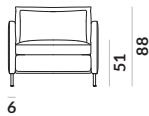

Matti / sofa narožna 2+2

Matti / sofa narožna 3+2

Matti / nogi

M10-230

M9-230

M11-230

lakier proszkowy
kolor czarny

Matti Bed / fotel 1os.