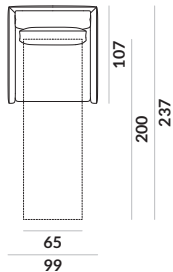

Matti / sofa narožna 2+2

Matti / sofa narožna 3+2

Matti / nogi

M10-230

M9-230

M11-230

lakier proszkowy
kolor czarny

Matti Bed / fotel 1os.