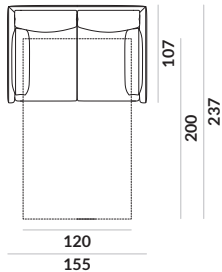

Matti Bed / sofa 1,5os.