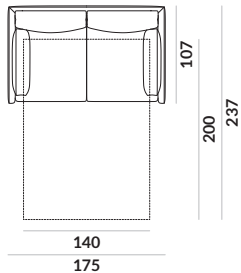

Matti Bed / sofa 2os.