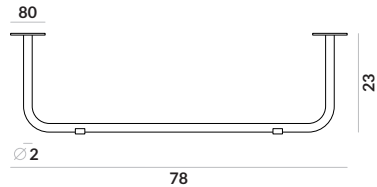

Matti / sofa narožna 2+2

Matti / sofa narožna 3+2

Matti / nogi

M10-230

M9-230

M11-230

lakier proszkowy
kolor czarny

Matti Bed / fotel 1os.