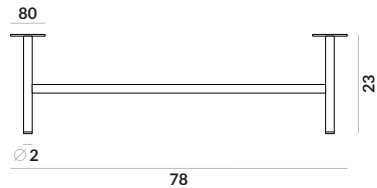

Matti / sofa narožna 2+2

Matti / sofa narožna 3+2

Matti / nogi

M10-230

M9-230

M11-230

lakier proszkowy
kolor czarny

Matti Bed / fotel 1os.