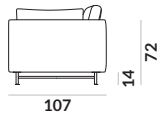

Matti Bed / sofa 2,5os.