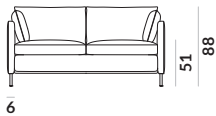

NAP

Matti

Matti / puf

Matti / fotel

Matti / ławka 2 os.

Matti / ławka 3 os.

Matti / sofa 2 os.

Matti / sofa 3 os.

Matti / sofa narožna 2+2

Matti / sofa narožna 3+2

Matti / nogi

M10-230

M9-230

M11-230

lakier proszkowy
kolor czarny

Matti Bed / fotel 1os.

Matti Bed / sofa 1,5os.

Matti Bed / sofa 2os.

Matti Bed / sofa 2,5os.

Matti Bed / noga

M15-140

lakier proszkowy
kolor czarny

NAP kolekcja Matti

Kolekcja Matti to nasza odpowiedź na komfortowe meble do salonu. Prosta, minimalistyczna forma idealnie wpasuje się zarówno w przestrzeń domową, jak i publiczną. W kolekcji dostępne są: sofy nierozkładane i sofy z funkcją spania, fotele, puf oraz ławka w dwóch wariantach. Sofa rozkładana posiada wysokie nóżki oraz materac piankowy o wys. 10 cm. Wypełnienie siedziska i poduszki oparciowe: pianka wysokoelastyczna, pierze i kulka silikonowa. Najlepiej prezentuje się w poszyciu stałym – wełnie lub skórze.