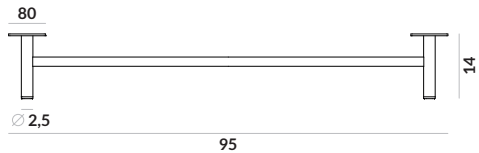

Matti Bed / sofa 1,5os.

Matti Bed / sofa 2os.

Matti Bed / sofa 2,5os.

Matti Bed / noga

M15-140

lakier proszkowy
kolor czarny

NAP kolekcja Matti

Kolekcja Matti to nasza odpowiedź na komfortowe meble do salonu. Prosta, minimalistyczna forma idealnie wpasuje się zarówno w przestrzeń domową, jak i publiczną. W kolekcji dostępne są: sofy nierozkładane i sofy z funkcją spania, fotele, puf oraz ławka w dwóch wariantach. Sofa rozkładana posiada wysokie nóżki oraz materac piankowy o wys. 10 cm. Wypełnienie siedziska i poduszki oparciowe: pianka wysokoelastyczna, pierze i kulka silikonowa. Najlepiej prezentuje się w poszyciu stałym – wełnie lub skórze.