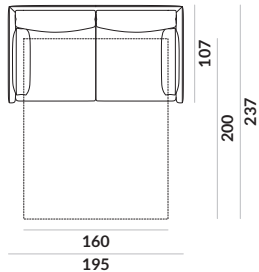

Matti Bed / sofa 2,5os.