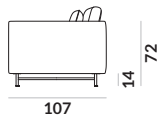

Matti Bed / sofa 2os.