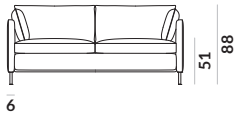

Matti / sofa narožna 2+2

Matti / sofa narožna 3+2

Matti / nogi

M10-230

M9-230

M11-230

lakier proszkowy
kolor czarny

Matti Bed / fotel 1os.

Matti Bed / sofa 1,5os.

Matti Bed / sofa 2os.

Matti Bed / sofa 2,5os.

Matti Bed / noga

M15-140

lakier proszkowy
kolor czarny

NAP kolekcja Matti

Kolekcja Matti to nasza odpowiedź na komfortowe meble do salonu. Prosta, minimalistyczna forma idealnie wpasuje się zarówno w przestrzeń domową, jak i publiczną. W kolekcji dostępne są: sofy nierozkładane i sofy z funkcją spania, fotele, puf oraz ławka w dwóch wariantach. Sofa rozkładana posiada wysokie nóżki oraz materac piankowy o wys. 10 cm. Wypełnienie siedziska i poduszki oparciowe: pianka wysokoelastyczna, pierze i kulka silikonowa. Najlepiej prezentuje się w poszyciu stałym – wełnie lub skórze.