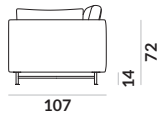

Matti Bed / sofa 1,5os.