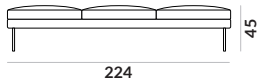

NAP

Matti

Matti / puf

Matti / fotel

Matti / ławka 2 os.

Matti / ławka 3 os.

Matti / sofa 2 os.

Matti / sofa 3 os.

Matti / sofa narožna 2+2

Matti / sofa narožna 3+2

Matti / nogi

M10-230

M9-230

M11-230

lakier proszkowy
kolor czarny

Matti Bed / fotel 1os.