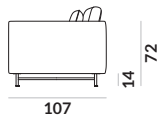

Matti / sofa narožna 2+2

Matti / sofa narožna 3+2

Matti / nogi

M10-230

M9-230

M11-230

lakier proszkowy
kolor czarny

Matti Bed / fotel 1os.