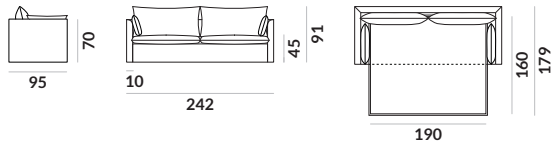

Lama / sofa 3,5-os.

sofa z funkcją spania